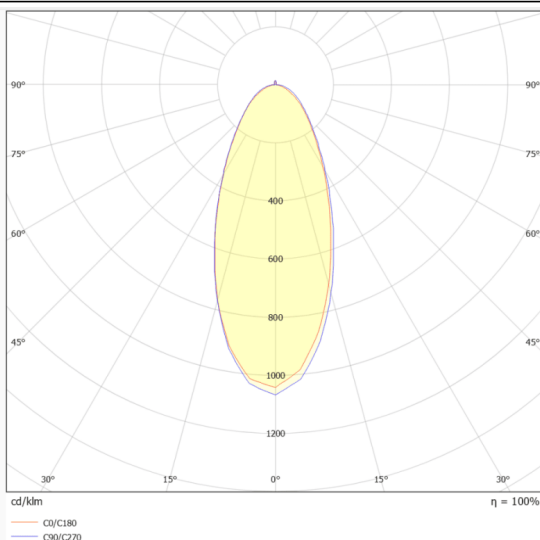

NEON 3030 3D

Tira de LED Lavov de la familia NEON 3030 3D con una potencia de 26W/m y un ángulo de apertura del haz de 40°. Dimensiones Body 24X18Xy 5000 mm length, cut every 41,67 mm, 24 LED/m, 3030 type..Con un flujo luminoso total de 1665lm/m y una eficacia luminosa de 64.038461538462lm/W. CCT 2700K. CRI>90.

Dimensions

Product dimensions (mm) Body 24X18Xy 5000 mm length, cut every 41,67 mm, 24 LED/m, 3030 type.

Esquema

Curva fotométrica

Código artículo	86.LN07.1230.90
Tipo de producto	Indoor
Categoría	Tiras LED
Familia	NEON FRONT 3D
Subfamilia	NEON 3030 3D
Pictograms	<div style="display: flex; gap: 10px;"> <div style="border: 1px solid black; padding: 2px;">CRI 90</div> <div style="border: 1px solid black; padding: 2px;">Driver EXCL</div> <div style="border: 1px solid black; padding: 2px;">IP 67</div> </div>

Producto	
Potencia real (W)	26
Flujo luminoso real (lm)	1665
Eficacia luminosa (lm/W)	64.038461538462002
Ángulo de apertura	40
Tiempo de vida	30000h
IP	67
Electrical feeding	24V
Driver incluido	no
Fuente de luz	LED
Tipo de LED	3030
Temperatura de color (K)	2700
Consistencia de color (SDCM)	SDCM3
CRI	90