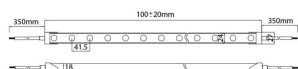

Esquema

Producto

Potencia real (W)	26
Flujo luminoso real (lm)	1665
Eficacia luminosa (lm/W)	64.038461538462
Ángulo de apertura	40
Life time (h)	30000h
IP	67
Electrical feeding	24V
Driver incluido	no
Light source	LED
Type of LED	3030
Temperatura de color (K)	2700
Consistencia de color (SDCM)	SDCM<3
CRI	90