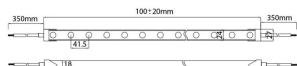

Código artículo 86.LN07.1230.90

Tipo de producto Indoor

Categoría Tiras LED

Familia NEON FRONT 3D

Subfamilia NEON 3030 3D

Pictograms

Dimensions

Product dimensions (mm) Body 24X18Xy 5000 mm length, cut every 41,67 mm, 24 LED/m, 3030 type.

Esquema

Producto

Potencia real (W) 26

Flujo luminoso real (lm) 1665

Eficacia luminosa (lm/W) 64.038461538462

Ángulo de apertura 40

Life time (h) 30000h

IP 67