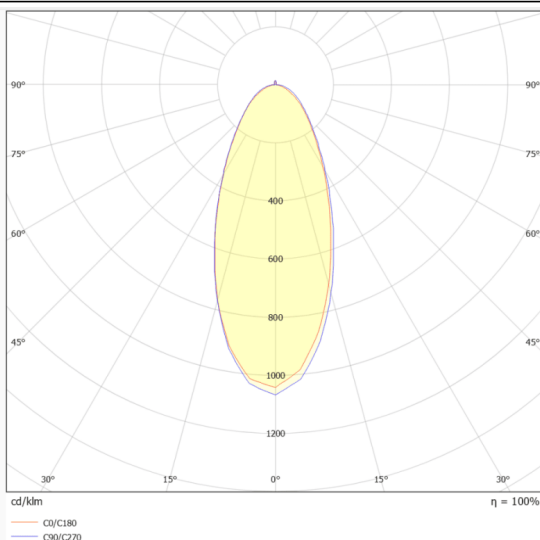

NEON 3030 3D

Tira de LED Lavov de la familia NEON 3030 3D con una potencia de 26W/m y un ángulo de apertura del haz de 40°. Dimensiones Body 24X18Xy 5000 mm length, cut every 41,67 mm, 24 LED/m, 3030 type..Con un flujo luminoso total de 1665lm/m y una eficacia luminosa de 64.038461538462lm/W. CCT 2700K. CRI>90.

Dimensions

Product dimensions (mm) Body 24X18Xy 5000 mm length, cut every 41,67 mm, 24 LED/m, 3030 type.

Esquema

Curva fotométrica

Código artículo	86.LN07.1230.90
Tipo de producto	Indoor
Categoría	Tiras LED
Familia	NEON FRONT 3D
Subfamilia	NEON 3030 3D
Pictograms	<div style="display: flex; gap: 10px;"> <div style="border: 1px solid gray; border-radius: 5px; padding: 2px 5px;">CRI 90</div> <div style="border: 1px solid gray; border-radius: 5px; padding: 2px 5px;">Driver EXCL</div> <div style="border: 1px solid gray; border-radius: 5px; padding: 2px 5px;">IP 67</div> </div>

Producto	
Potencia real (W)	26
Flujo luminoso real (lm)	1665
Eficacia luminosa (lm/W)	64.038461538462
Ángulo de apertura	40
Life time (h)	30000h
IP	67
Electrical feeding	24V
Driver incluido	no
Light source	LED
Type of LED	3030
Temperatura de color (K)	2700
Consistencia de color (SDCM)	SDCM<3
CRI	90