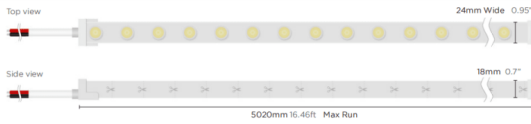

NEON 3030 3D

Tira de LED Lavov de la familia NEON 3030 3D con una potencia de 26W/m y un ángulo de apertura del haz de 15X40°.

Dimensiones Body 24X18Xy 5000 mm length, cut every 41,67 mm, 24 LED/m, 3030 type..Con un flujo luminoso total de 1665lm/m y una eficacia luminosa de 64.038461538462lm/W. CCT 2700K. CRI>90.

Dimensions

Product dimensions (mm) Body 24X18Xy 5000 mm length, cut every 41,67 mm, 24 LED/m, 3030 type.

Esquema

Curva fotométrica

Código artículo	86.LN07.1250.90
Tipo de producto	Indoor
Categoría	Tiras LED
Familia	NEON FRONT 3D
Subfamilia	NEON 3030 3D
Pictograms	<div style="display: flex; gap: 10px;"> <div style="border: 1px solid gray; border-radius: 5px; padding: 2px 5px;">CRI 90</div> <div style="border: 1px solid gray; border-radius: 5px; padding: 2px 5px;">Driver EXCL</div> <div style="border: 1px solid gray; border-radius: 5px; padding: 2px 5px;">IP 67</div> </div>

Producto	
Potencia real (W)	26
Flujo luminoso real (lm)	1665
Eficacia luminosa (lm/W)	64.038461538462
Ángulo de apertura	15X40
Life time (h)	30000h
IP	67
Electrical feeding	24V
Driver incluido	no
Light source	LED
Type of LED	3030
Temperatura de color (K)	2700
Consistencia de color (SDCM)	SDCM<3
CRI	90