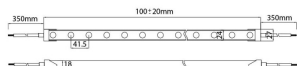

NEON 3030 3D

Tira de LED Lavov de la familia NEON FRONT 3D con una potencia de 26W/m y una optica de 15X40 grados. CCT 2700K. Con un flujo luminoso total de 1665lm/m y una eficacia luminosa de 64.038461538462lm/W.

Código artículo	86.LN07.1250.90
Tipo de producto	Indoor
Categoría	Tiras LED
Familia	NEON FRONT 3D
Subfamilia	NEON 3030 3D
Pictograms	<div style="display: flex; gap: 5px;"> <div style="border: 1px solid gray; border-radius: 5px; padding: 2px;">CRI 90</div> <div style="border: 1px solid gray; border-radius: 5px; padding: 2px;">Driver EXCL.</div> <div style="border: 1px solid gray; border-radius: 5px; padding: 2px;">IP 67</div> </div>

Dimensions

Product dimensions (mm) Body 24X18Xy 5000 mm length, cut every 41,67 mm, 24 LED/m, 3030 type.

Esquema

Producto

Potencia real (W)	26
Flujo luminoso real (lm)	1665
Eficacia luminosa (lm/W)	64.038461538462
Ángulo de apertura	15X40
Life time (h)	30000h
IP	67
Electrical feeding	24V
Driver incluido	no
Light source	LED
Type of LED	3030
Temperatura de color (K)	2700
Consistencia de color (SDCM)	SDCM<3
CRI	90