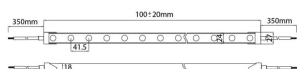

NEON 3030 3D

Tira de LED Lavov de la familia NEON FRONT 3D con una potencia de 26W/m y una optica de 15X40 grados. CCT 2700K. Con un flujo luminoso total de 1665lm/m y una eficacia luminosa de 64.038461538462lm/W.

| | |
|-------------------------|--|
| Código artículo | 86.LN07.1250.90 |
| Tipo de producto | Indoor |
| Categoría | Tiras LED |
| Familia | NEON FRONT 3D |
| Subfamilia | NEON 3030 3D |
| Pictograms | <div style="display: flex; gap: 5px;"> <div style="border: 1px solid gray; border-radius: 5px; padding: 2px;">CRI 90</div> <div style="border: 1px solid gray; border-radius: 5px; padding: 2px;">Driver EXCL.</div> <div style="border: 1px solid gray; border-radius: 5px; padding: 2px;">IP 67</div> </div> |

Dimensions

Product dimensions (mm) Body 24X18Xy 5000 mm length, cut every 41,67 mm, 24 LED/m, 3030 type.

Esquema

Producto

| | |
|-------------------------------------|------------------------|
| Potencia real (W) | 26 |
| Flujo luminoso real (lm) | 1665 |
| Eficacia luminosa (lm/W) | 64.038461538462 |
| Ángulo de apertura | 15X40 |
| Life time (h) | 30000h |
| IP | 67 |
| Electrical feeding | 24V |
| Driver incluido | no |
| Light source | LED |
| Type of LED | 3030 |
| Temperatura de color (K) | 2700 |
| Consistencia de color (SDCM) | SDCM<3 |
| CRI | 90 |