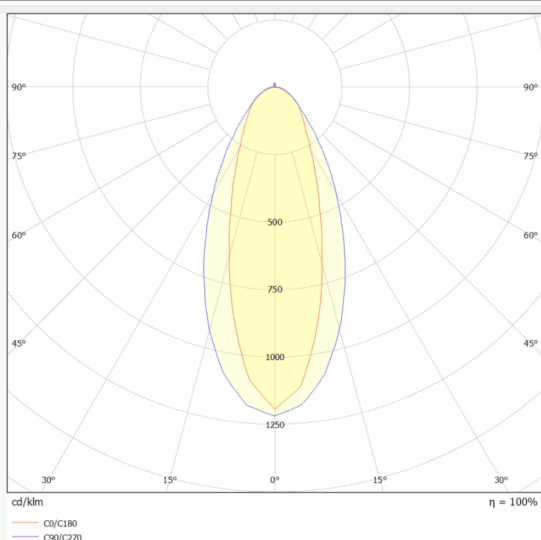

NEON 3030 3D

Tira de LED Lavov de la familia NEON 3030 3D con una potencia de 26W/m y un ángulo de apertura del haz de 15X40°.

Dimensiones Body 24X18Xy 5000 mm length, cut every 41,67 mm, 24 LED/m, 3030 type..Con un flujo luminoso total de 1665lm/m y una eficacia luminosa de 64.038461538462lm/W. CCT 2700K. CRI>90.

Código artículo	86.LN07.1250.90
Tipo de producto	Indoor
Categoría	Tiras LED
Familia	NEON FRONT 3D
Subfamilia	NEON 3030 3D
Pictograms	<div style="display: flex; gap: 5px;"> <div style="border: 1px solid grey; border-radius: 5px; padding: 2px;">CRI 90</div> <div style="border: 1px solid grey; border-radius: 5px; padding: 2px;">Driver EXCL</div> <div style="border: 1px solid grey; border-radius: 5px; padding: 2px;">IP 67</div> </div>

Dimensions

Product dimensions (mm) Body 24X18Xy 5000 mm length, cut every 41,67 mm, 24 LED/m, 3030 type.

Esquema

Curva fotométrica

Producto

Potencia real (W)	26
Flujo luminoso real (lm)	1665
Eficacia luminosa (lm/W)	64.038461538462
Ángulo de apertura	15X40
Life time (h)	30000h
IP	67
Electrical feeding	24V
Driver incluido	no
Light source	LED
Type of LED	3030
Temperatura de color (K)	2700
Consistencia de color (SDCM)	SDCM<3
CRI	90