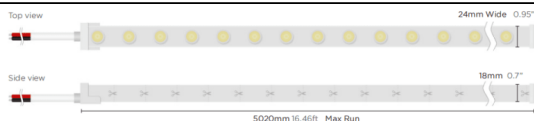

NEON 3030 3D

Tira de LED Lavov de la familia NEON 3030 3D con una potencia de 26W/m y un ángulo de apertura del haz de 15X40°.

Dimensiones Body 24X18Xy 5000 mm length, cut every 41,67 mm, 24 LED/m, 3030 type..Con un flujo luminoso total de 1665lm/m y una eficacia luminosa de 64.038461538462lm/W. CCT 2700K. CRI>90.

Código artículo	86.LN07.1250.90
Tipo de producto	Indoor
Categoría	Tiras LED
Familia	NEON FRONT 3D
Subfamilia	NEON 3030 3D
Pictograms	<div style="display: flex; gap: 10px;"> <div style="border: 1px solid gray; border-radius: 5px; padding: 2px 5px;">CRI 90</div> <div style="border: 1px solid gray; border-radius: 5px; padding: 2px 5px;">Driver EXCL</div> <div style="border: 1px solid gray; border-radius: 5px; padding: 2px 5px;">IP 67</div> </div>

Producto	
Potencia real (W)	26
Flujo luminoso real (lm)	1665
Eficacia luminosa (lm/W)	64.038461538462002
Ángulo de apertura	15X40
Tiempo de vida	30000h
IP	67
Electrical feeding	24V
Driver incluido	no
Fuente de luz	LED
Tipo de LED	3030
Temperatura de color (K)	2700
Consistencia de color (SDCM)	SDCM3
CRI	90

Dimensions

Product dimensions (mm) **Body 24X18Xy 5000 mm length, cut every 41,67 mm, 24 LED/m, 3030 type.**

Esquema

Curva fotométrica