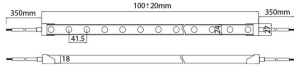

NEON 3030 3D

Tira de LED Lavov de la familia NEON FRONT 3D con una potencia de 26W/m y una optica de 15X40 grados. CCT 2700K. Con un flujo luminoso total de 1665lm/m y una eficacia luminosa de 64.038461538462lm/W.

Código artículo	86.LN07.1250.90
Tipo de producto	Indoor
Categoría	Tiras LED
Familia	NEON FRONT 3D
Subfamilia	NEON 3030 3D
Pictograms	<div style="display: flex; gap: 10px;"> <div style="border: 1px solid gray; padding: 2px;">CRI 90</div> <div style="border: 1px solid gray; padding: 2px;">Driver EXCL.</div> <div style="border: 1px solid gray; padding: 2px;">IP 67</div> </div>

Dimensions

Product dimensions (mm) Body 24X18Xy 5000 mm length, cut every 41,67 mm, 24 LED/m, 3030 type.

Esquema

Producto

Potencia real (W)	26
Flujo luminoso real (lm)	1665
Eficacia luminosa (lm/W)	64.038461538462
Ángulo de apertura	15X40
Life time (h)	30000h
IP	67
Electrical feeding	24V
Driver incluido	no
Light source	LED
Type of LED	3030
Temperatura de color (K)	2700
Consistencia de color (SDCM)	SDCM<3
CRI	90