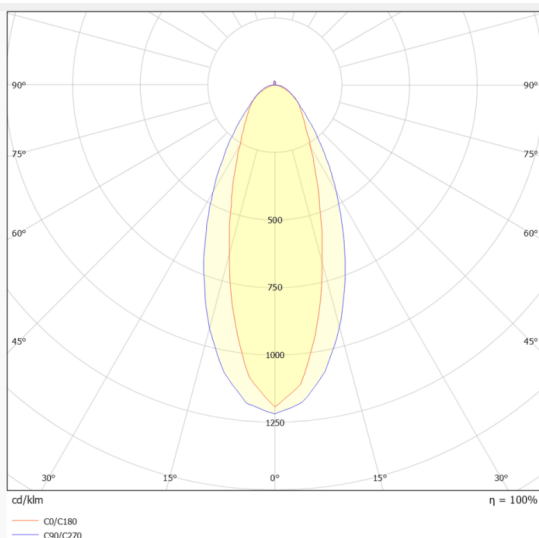

NEON 3030 3D

Tira de LED Lavov de la familia NEON 3030 3D con una potencia de 26W/m y un ángulo de apertura del haz de 15X40°.

Dimensiones Body 24X18Xy 5000 mm length, cut every 41,67 mm, 24 LED/m, 3030 type..Con un flujo luminoso total de 1665lm/m y una eficacia luminosa de 64.038461538462lm/W. CCT 2700K. CRI>90.

Dimensions

Product dimensions (mm) Body 24X18Xy 5000 mm length, cut every 41,67 mm, 24 LED/m, 3030 type.

Esquema

Curva fotométrica

Código artículo	86.LN07.1250.90
Tipo de producto	Indoor
Categoría	Tiras LED
Familia	NEON FRONT 3D
Subfamilia	NEON 3030 3D
Pictograms	<div style="display: flex; gap: 10px;"> <div style="border: 1px solid gray; border-radius: 5px; padding: 2px 5px;">CRI 90</div> <div style="border: 1px solid gray; border-radius: 5px; padding: 2px 5px;">Driver EXCL</div> <div style="border: 1px solid gray; border-radius: 5px; padding: 2px 5px;">IP 67</div> </div>

Producto	
Potencia real (W)	26
Flujo luminoso real (lm)	1665
Eficacia luminosa (lm/W)	64.038461538462
Ángulo de apertura	15X40
Life time (h)	30000h
IP	67
Electrical feeding	24V
Driver incluido	no
Light source	LED
Type of LED	3030
Temperatura de color (K)	2700
Consistencia de color (SDCM)	SDCM<3
CRI	90