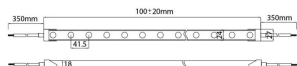

NEON 3030 3D

Tira de LED Lavov de la familia NEON FRONT 3D con una potencia de 26W/m y una optica de 20 grados. CCT 3000K. Con un flujo luminoso total de 1845lm/m y una eficacia luminosa de 70.961538461538lm/W.

Código artículo	86.LN07.1310.90
Tipo de producto	Indoor
Categoría	Tiras LED
Familia	NEON FRONT 3D
Subfamilia	NEON 3030 3D
Pictograms	<div style="display: flex; gap: 5px;"> <div style="border: 1px solid gray; border-radius: 5px; padding: 2px;">CRI 90</div> <div style="border: 1px solid gray; border-radius: 5px; padding: 2px;">Driver EXCL.</div> <div style="border: 1px solid gray; border-radius: 5px; padding: 2px;">IP 67</div> </div>

Dimensions

Product dimensions (mm) Body 24X18Xy 5000 mm length, cut every 41,67 mm, 24 LED/m, 3030 type.

Esquema

Producto

Potencia real (W)	26
Flujo luminoso real (lm)	1845
Eficacia luminosa (lm/W)	70.961538461538
Ángulo de apertura	20
Life time (h)	30000h
IP	67
Electrical feeding	24V
Driver incluido	no
Light source	LED
Type of LED	3030
Temperatura de color (K)	3000
Consistencia de color (SDCM)	SDCM<3
CRI	90