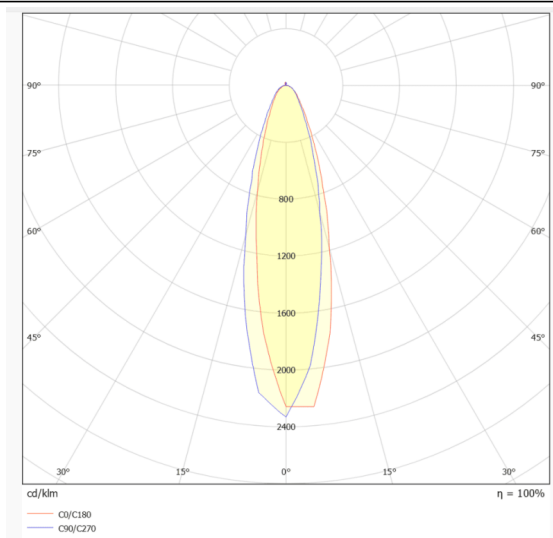

NEON 3030 3D

Tira de LED Lavov de la familia NEON 3030 3D con una potencia de 26W/m y un ángulo de apertura del haz de 20°. Dimensiones Body 24X18Xy 5000 mm length, cut every 41,67 mm, 24 LED/m, 3030 type..Con un flujo luminoso total de 1845lm/m y una eficacia luminosa de 70.961538461538lm/W. CCT 3000K. CRI>90.

Dimensions

Product dimensions (mm) Body 24X18Xy 5000 mm length, cut every 41,67 mm, 24 LED/m, 3030 type.

Esquema

Curva fotométrica

Código artículo	86.LN07.1310.90
Tipo de producto	Indoor
Categoría	Tiras LED
Familia	NEON FRONT 3D
Subfamilia	NEON 3030 3D
Pictograms	<div style="display: flex; gap: 10px;"> <div style="border: 1px solid black; border-radius: 5px; padding: 2px;">CRI 90</div> <div style="border: 1px solid black; border-radius: 5px; padding: 2px;">Driver EXCL</div> <div style="border: 1px solid black; border-radius: 5px; padding: 2px;">IP 67</div> </div>

Producto	
Potencia real (W)	26
Flujo luminoso real (lm)	1845
Eficacia luminosa (lm/W)	70.961538461538
Ángulo de apertura	20
Life time (h)	30000h
IP	67
Electrical feeding	24V
Driver incluido	no
Light source	LED
Type of LED	3030
Temperatura de color (K)	3000
Consistencia de color (SDCM)	SDCM<3
CRI	90