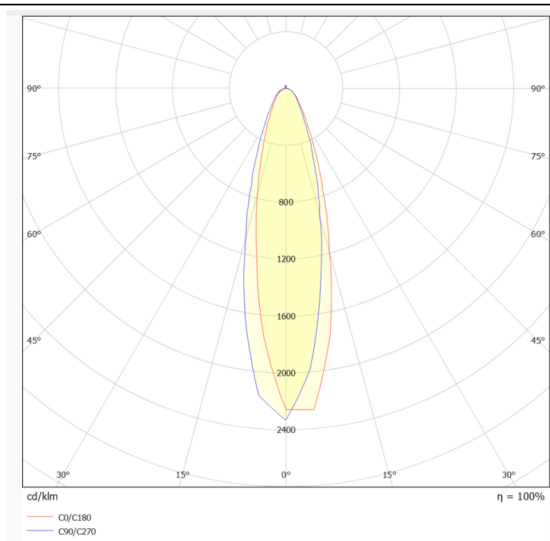

NEON 3030 3D

Tira de LED Lavov de la familia NEON 3030 3D con una potencia de 26W/m y un ángulo de apertura del haz de 20°. Dimensiones Body 24X18Xy 5000 mm length, cut every 41,67 mm, 24 LED/m, 3030 type..Con un flujo luminoso total de 1845lm/m y una eficacia luminosa de 70.961538461538lm/W. CCT 3000K. CRI>90.

Dimensions

Product dimensions (mm) Body 24X18Xy 5000 mm length, cut every 41,67 mm, 24 LED/m, 3030 type.

Esquema

Curva fotométrica

Código artículo	86.LN07.1310.90
Tipo de producto	Indoor
Categoría	Tiras LED
Familia	NEON FRONT 3D
Subfamilia	NEON 3030 3D
Pictograms	<div style="display: flex; gap: 10px;"> <div style="border: 1px solid gray; padding: 2px;">CRI 90</div> <div style="border: 1px solid gray; padding: 2px;">Driver EXCL</div> <div style="border: 1px solid gray; padding: 2px;">IP 67</div> </div>

Producto	
Potencia real (W)	26
Flujo luminoso real (lm)	1845
Eficacia luminosa (lm/W)	70.961538461537998
Ángulo de apertura	20
Tiempo de vida	30000h
IP	67
Electrical feeding	24V
Driver incluido	no
Fuente de luz	LED
Tipo de LED	3030
Temperatura de color (K)	3000
Consistencia de color (SDCM)	SDCM3
CRI	90