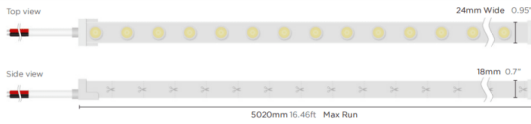

NEON 3030 3D

Tira de LED Lavov de la familia NEON 3030 3D con una potencia de 26W/m y un ángulo de apertura del haz de 20°. Dimensiones Body 24X18Xy 5000 mm length, cut every 41,67 mm, 24 LED/m, 3030 type..Con un flujo luminoso total de 1845lm/m y una eficacia luminosa de 70.961538461538lm/W. CCT 3000K. CRI>90.

Dimensions

Product dimensions (mm) Body 24X18Xy 5000 mm length, cut every 41,67 mm, 24 LED/m, 3030 type.

Esquema

Curva fotométrica

Código artículo	86.LN07.1310.90
Tipo de producto	Indoor
Categoría	Tiras LED
Familia	NEON FRONT 3D
Subfamilia	NEON 3030 3D
Pictograms	<div style="display: flex; gap: 10px;"> <div style="border: 1px solid black; border-radius: 5px; padding: 2px;">CRI 90</div> <div style="border: 1px solid black; border-radius: 5px; padding: 2px;">Driver EXCL</div> <div style="border: 1px solid black; border-radius: 5px; padding: 2px;">IP 67</div> </div>

Producto	
Potencia real (W)	26
Flujo luminoso real (lm)	1845
Eficacia luminosa (lm/W)	70.961538461538
Ángulo de apertura	20
Life time (h)	30000h
IP	67
Electrical feeding	24V
Driver incluido	no
Light source	LED
Type of LED	3030
Temperatura de color (K)	3000
Consistencia de color (SDCM)	SDCM<3
CRI	90