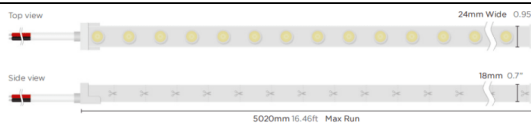

NEON 3030 3D

Tira de LED Lavov de la familia NEON 3030 3D con una potencia de 26W/m y un ángulo de apertura del haz de 20°. Dimensiones Body 24X18Xy 5000 mm length, cut every 41,67 mm, 24 LED/m, 3030 type..Con un flujo luminoso total de 1845lm/m y una eficacia luminosa de 70.961538461538lm/W. CCT 3000K. CRI>90.

Dimensions

Product dimensions (mm) Body 24X18Xy 5000 mm length, cut every 41,67 mm, 24 LED/m, 3030 type.

Esquema

Curva fotométrica

Código artículo	86.LN07.1310.90
Tipo de producto	Indoor
Categoría	Tiras LED
Familia	NEON FRONT 3D
Subfamilia	NEON 3030 3D
Pictograms	<div style="display: flex; gap: 10px;"> <div style="border: 1px solid gray; padding: 2px;">CRI 90</div> <div style="border: 1px solid gray; padding: 2px;">Driver EXCL</div> <div style="border: 1px solid gray; padding: 2px;">IP 67</div> </div>

Producto	
Potencia real (W)	26
Flujo luminoso real (lm)	1845
Eficacia luminosa (lm/W)	70.961538461537998
Ángulo de apertura	20
Tiempo de vida	30000h
IP	67
Electrical feeding	24V
Driver incluido	no
Fuente de luz	LED
Tipo de LED	3030
Temperatura de color (K)	3000
Consistencia de color (SDCM)	SDCM3
CRI	90