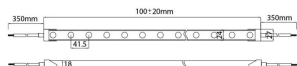

NEON 3030 3D

Tira de LED Lavov de la familia NEON FRONT 3D con una potencia de 26W/m y una optica de 30 grados. CCT 3000K. Con un flujo luminoso total de 1870lm/m y una eficacia luminosa de 71.923076923077lm/W.

Código artículo	86.LN07.1320.90
Tipo de producto	Indoor
Categoría	Tiras LED
Familia	NEON FRONT 3D
Subfamilia	NEON 3030 3D
Pictograms	<div style="display: flex; gap: 5px;"> <div style="border: 1px solid gray; border-radius: 5px; padding: 2px;">CRI 90</div> <div style="border: 1px solid gray; border-radius: 5px; padding: 2px;">Driver EXCL.</div> <div style="border: 1px solid gray; border-radius: 5px; padding: 2px;">IP 67</div> </div>

Dimensions

Product dimensions (mm) Body 24X18Xy 5000 mm length, cut every 41,67 mm, 24 LED/m, 3030 type.

Esquema

Producto

Potencia real (W)	26
Flujo luminoso real (lm)	1870
Eficacia luminosa (lm/W)	71.923076923077
Ángulo de apertura	30
Life time (h)	30000h
IP	67
Electrical feeding	24V
Driver incluido	no
Light source	LED
Type of LED	3030
Temperatura de color (K)	3000
Consistencia de color (SDCM)	SDCM<3
CRI	90