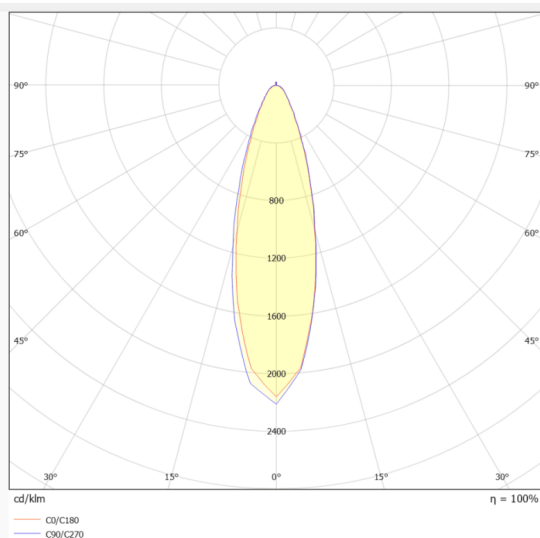

NEON 3030 3D

Tira de LED Lavov de la familia NEON 3030 3D con una potencia de 26W/m y un ángulo de apertura del haz de 30°. Dimensiones Body 24X18Xy 5000 mm length, cut every 41,67 mm, 24 LED/m, 3030 type..Con un flujo luminoso total de 1870lm/m y una eficacia luminosa de 71.923076923077lm/W. CCT 3000K. CRI>90.

Dimensions

Product dimensions (mm) Body 24X18Xy 5000 mm length, cut every 41,67 mm, 24 LED/m, 3030 type.

Esquema

Curva fotométrica

Código artículo	86.LN07.1320.90
Tipo de producto	Indoor
Categoría	Tiras LED
Familia	NEON FRONT 3D
Subfamilia	NEON 3030 3D
Pictograms	<div style="display: flex; gap: 10px;"> <div style="border: 1px solid gray; padding: 2px;">CRI 90</div> <div style="border: 1px solid gray; padding: 2px;">Driver EXCL</div> <div style="border: 1px solid gray; padding: 2px;">IP 67</div> </div>

Producto	
Potencia real (W)	26
Flujo luminoso real (lm)	1870
Eficacia luminosa (lm/W)	71.923076923077005
Ángulo de apertura	30
Tiempo de vida	30000h
IP	67
Electrical feeding	24V
Driver incluido	no
Fuente de luz	LED
Tipo de LED	3030
Temperatura de color (K)	3000
Consistencia de color (SDCM)	SDCM3
CRI	90