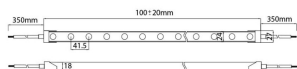

NEON 3030 3D

Tira de LED Lavov de la familia NEON FRONT 3D con una potencia de 26W/m y una optica de 30 grados. CCT 3000K. Con un flujo luminoso total de 1870lm/m y una eficacia luminosa de 71.923076923077lm/W.

Código artículo	86.LN07.1320.90
Tipo de producto	Indoor
Categoría	Tiras LED
Familia	NEON FRONT 3D
Subfamilia	NEON 3030 3D
Pictograms	<div style="display: flex; gap: 5px;"> <div style="border: 1px solid gray; border-radius: 5px; padding: 2px;">CRI 90</div> <div style="border: 1px solid gray; border-radius: 5px; padding: 2px;">Driver EXCL.</div> <div style="border: 1px solid gray; border-radius: 5px; padding: 2px;">IP 67</div> </div>

Dimensions

Product dimensions (mm) Body 24X18Xy 5000 mm length, cut every 41,67 mm, 24 LED/m, 3030 type.

Esquema

Producto

Potencia real (W)	26
Flujo luminoso real (lm)	1870
Eficacia luminosa (lm/W)	71.923076923077
Ángulo de apertura	30
Life time (h)	30000h
IP	67
Electrical feeding	24V
Driver incluido	no
Light source	LED
Type of LED	3030
Temperatura de color (K)	3000
Consistencia de color (SDCM)	SDCM<3
CRI	90