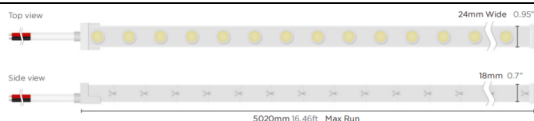

NEON 3030 3D

Tira de LED Lavov de la familia NEON 3030 3D con una potencia de 26W/m y un ángulo de apertura del haz de 30°. Dimensiones Body 24X18Xy 5000 mm length, cut every 41,67 mm, 24 LED/m, 3030 type..Con un flujo luminoso total de 1870lm/m y una eficacia luminosa de 71.923076923077lm/W. CCT 3000K. CRI>90.

Código artículo	86.LN07.1320.90
Tipo de producto	Indoor
Categoría	Tiras LED
Familia	NEON FRONT 3D
Subfamilia	NEON 3030 3D
Pictograms	CRI 90 Driver EXCL IP 67

Dimensions

Product dimensions (mm) Body 24X18Xy 5000 mm length, cut every 41,67 mm, 24 LED/m, 3030 type.

Esquema