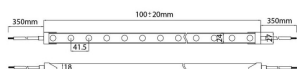

NEON 3030 3D

Tira de LED Lavov de la familia NEON FRONT 3D con una potencia de 26W/m y una optica de 30 grados. CCT 3000K. Con un flujo luminoso total de 1870lm/m y una eficacia luminosa de 71.923076923077lm/W.

Código artículo	86.LN07.1320.90
Tipo de producto	Indoor
Categoría	Tiras LED
Familia	NEON FRONT 3D
Subfamilia	NEON 3030 3D
Pictograms	<div style="display: flex; gap: 5px;"> <div style="border: 1px solid gray; border-radius: 5px; padding: 2px;">CRI 90</div> <div style="border: 1px solid gray; border-radius: 5px; padding: 2px;">Driver EXCL.</div> <div style="border: 1px solid gray; border-radius: 5px; padding: 2px;">IP 67</div> </div>

Dimensions

Product dimensions (mm) Body 24X18Xy 5000 mm length, cut every 41,67 mm, 24 LED/m, 3030 type.

Esquema

Producto

Potencia real (W)	26
Flujo luminoso real (lm)	1870
Eficacia luminosa (lm/W)	71.923076923077
Ángulo de apertura	30
Life time (h)	30000h
IP	67
Electrical feeding	24V
Driver incluido	no
Light source	LED
Type of LED	3030
Temperatura de color (K)	3000
Consistencia de color (SDCM)	SDCM<3
CRI	90