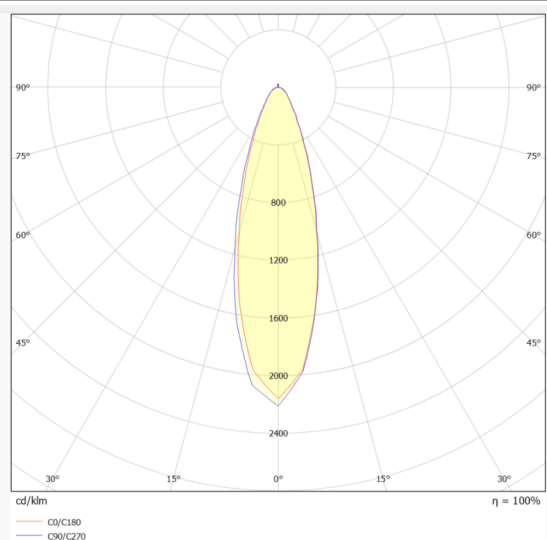

### NEON 3030 3D

Tira de LED Lavov de la familia NEON 3030 3D con una potencia de 26W/m y un ángulo de apertura del haz de 30°. Dimensiones Body 24X18Xy 5000 mm length, cut every 41,67 mm, 24 LED/m, 3030 type..Con un flujo luminoso total de 1870lm/m y una eficacia luminosa de 71.923076923077lm/W. CCT 3000K. CRI>90.

#### Dimensions

**Product dimensions (mm)** Body 24X18Xy 5000 mm length, cut every 41,67 mm, 24 LED/m, 3030 type.

#### Esquema

#### Curva fotométrica