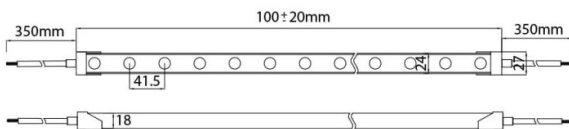

### NEON 3030 3D

Tira de LED Lavov de la familia NEON FRONT 3D con una potencia de 26W/m y una optica de 40 grados. CCT 3000K. Con un flujo luminoso total de 1715lm/m y una eficacia luminosa de 65.961538461538lm/W.

<b>Código artículo</b>	<b>86.LN07.1330.90</b>
<b>Tipo de producto</b>	<b>Indoor</b>
<b>Categoría</b>	<b>Tiras LED</b>
<b>Familia</b>	<b>NEON FRONT 3D</b>
<b>Subfamilia</b>	<b>NEON 3030 3D</b>
<b>Pictograms</b>	<div style="display: flex; gap: 10px;"> <div style="border: 1px solid gray; border-radius: 5px; padding: 2px 5px;">CRI 90</div> <div style="border: 1px solid gray; border-radius: 5px; padding: 2px 5px;">Driver EXCL</div> <div style="border: 1px solid gray; border-radius: 5px; padding: 2px 5px;">IP 67</div> </div>

### Dimensions

**Product** Body 24X18Xy 5000 mm length, cut dimensions (mm) every 41,67 mm, 24 LED/m, 3030 type.

### Esquema

<b>Producto</b>	
<b>Potencia real (W)</b>	<b>26</b>
<b>Flujo luminoso real (lm)</b>	<b>1715</b>
<b>Eficacia luminosa (lm/W)</b>	<b>65.961538461538</b>
<b>Ángulo de apertura</b>	<b>40</b>
<b>Life time (h)</b>	<b>30000h</b>
<b>IP</b>	<b>67</b>
<b>Electrical feeding</b>	<b>24V</b>
<b>Driver incluido</b>	<b>no</b>
<b>Light source</b>	<b>LED</b>
<b>Type of LED</b>	<b>3030</b>
<b>Temperatura de color (K)</b>	<b>3000</b>
<b>Consistencia de color (SDCM)</b>	<b>SDCM&lt;3</b>
<b>CRI</b>	<b>90</b>