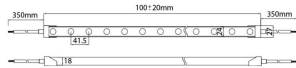

NEON 3030 3D

Tira de LED Lavov de la familia NEON FRONT 3D con una potencia de 26W/m y una optica de 40 grados. CCT 3000K. Con un flujo luminoso total de 1715lm/m y una eficacia luminosa de 65.961538461538lm/W.

Código artículo	86.LN07.1330.90
Tipo de producto	Indoor
Categoría	Tiras LED
Familia	NEON FRONT 3D
Subfamilia	NEON 3030 3D
Pictograms	<div style="display: flex; gap: 10px;"> <div style="border: 1px solid gray; border-radius: 5px; padding: 2px 5px;">CRI 90</div> <div style="border: 1px solid gray; border-radius: 5px; padding: 2px 5px;">Driver EXCL.</div> <div style="border: 1px solid gray; border-radius: 5px; padding: 2px 5px;">IP 67</div> </div>

Dimensions

Product dimensions (mm) Body 24X18Xy 5000 mm length, cut every 41,67 mm, 24 LED/m, 3030 type.

Esquema

Producto

Potencia real (W)	26
Flujo luminoso real (lm)	1715
Eficacia luminosa (lm/W)	65.961538461538
Ángulo de apertura	40
Life time (h)	30000h
IP	67
Electrical feeding	24V
Driver incluido	no
Light source	LED
Type of LED	3030
Temperatura de color (K)	3000
Consistencia de color (SDCM)	SDCM<3
CRI	90