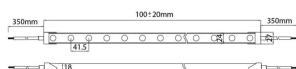

NEON 3030 3D

Tira de LED Lavov de la familia NEON FRONT 3D con una potencia de 26W/m y una optica de 40 grados. CCT 3000K. Con un flujo luminoso total de 1715lm/m y una eficacia luminosa de 65.961538461538lm/W.

Código artículo	86.LN07.1330.90
Tipo de producto	Indoor
Categoría	Tiras LED
Familia	NEON FRONT 3D
Subfamilia	NEON 3030 3D
Pictograms	<div style="display: flex; gap: 5px;"> <div style="border: 1px solid gray; border-radius: 5px; padding: 2px;">CRI 90</div> <div style="border: 1px solid gray; border-radius: 5px; padding: 2px;">Driver EXCL.</div> <div style="border: 1px solid gray; border-radius: 5px; padding: 2px;">IP 67</div> </div>

Dimensions

Product dimensions (mm) Body 24X18Xy 5000 mm length, cut every 41,67 mm, 24 LED/m, 3030 type.

Esquema

Producto

Potencia real (W)	26
Flujo luminoso real (lm)	1715
Eficacia luminosa (lm/W)	65.961538461538
Ángulo de apertura	40
Life time (h)	30000h
IP	67
Electrical feeding	24V
Driver incluido	no
Light source	LED
Type of LED	3030
Temperatura de color (K)	3000
Consistencia de color (SDCM)	SDCM<3
CRI	90