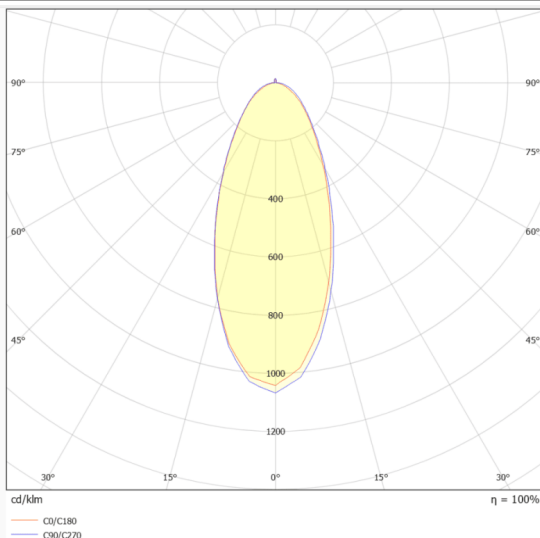

NEON 3030 3D

Tira de LED Lavov de la familia NEON 3030 3D con una potencia de 26W/m y un ángulo de apertura del haz de 40°. Dimensiones Body 24X18Xy 5000 mm length, cut every 41,67 mm, 24 LED/m, 3030 type..Con un flujo luminoso total de 1715lm/m y una eficacia luminosa de 65.961538461538lm/W. CCT 3000K. CRI>90.

Dimensions

Product dimensions (mm) Body 24X18Xy 5000 mm length, cut every 41,67 mm, 24 LED/m, 3030 type.

Esquema

Curva fotométrica

Código artículo	86.LN07.1330.90
Tipo de producto	Indoor
Categoría	Tiras LED
Familia	NEON FRONT 3D
Subfamilia	NEON 3030 3D
Pictograms	<div style="display: flex; gap: 10px;"> <div style="border: 1px solid gray; border-radius: 5px; padding: 2px 5px;">CRI 90</div> <div style="border: 1px solid gray; border-radius: 5px; padding: 2px 5px;">Driver EXCL</div> <div style="border: 1px solid gray; border-radius: 5px; padding: 2px 5px;">IP 67</div> </div>

Producto	
Potencia real (W)	26
Flujo luminoso real (lm)	1715
Eficacia luminosa (lm/W)	65.961538461538
Ángulo de apertura	40
Life time (h)	30000h
IP	67
Electrical feeding	24V
Driver incluido	no
Light source	LED
Type of LED	3030
Temperatura de color (K)	3000
Consistencia de color (SDCM)	SDCM<3
CRI	90