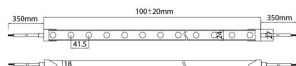

### Dimensions

**Product dimensions (mm)** Body 24X18Xy 5000 mm length, cut every 41,67 mm, 24 LED/m, 3030 type.

### Producto

**Potencia real (W)** 26

**Flujo luminoso real (lm)** 1715

**Eficacia luminosa (lm/W)** 65.961538461538

**Ángulo de apertura** 40

**Life time (h)** 30000h

**IP** 67

**Electrical feeding** 24V