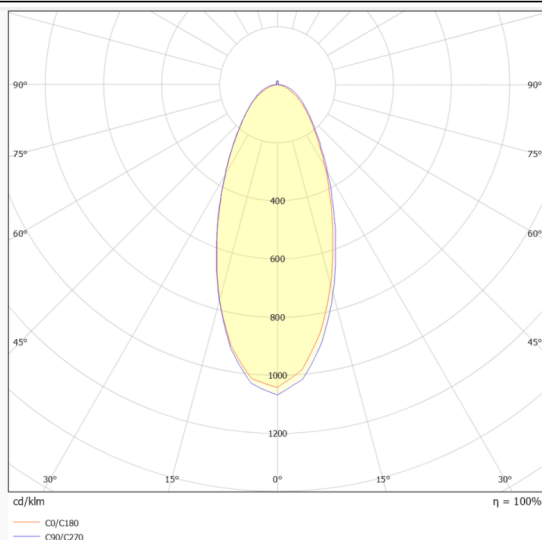

NEON 3030 3D

Tira de LED Lavov de la familia NEON 3030 3D con una potencia de 26W/m y un ángulo de apertura del haz de 40°. Dimensiones Body 24X18Xy 5000 mm length, cut every 41,67 mm, 24 LED/m, 3030 type..Con un flujo luminoso total de 1715lm/m y una eficacia luminosa de 65.961538461538lm/W. CCT 3000K. CRI>90.

Dimensions

Product dimensions (mm) Body 24X18Xy 5000 mm length, cut every 41,67 mm, 24 LED/m, 3030 type.

Esquema

Curva fotométrica

Código artículo	86.LN07.1330.90
Tipo de producto	Indoor
Categoría	Tiras LED
Familia	NEON FRONT 3D
Subfamilia	NEON 3030 3D
Pictograms	<div style="display: flex; gap: 10px;"> <div style="border: 1px solid black; border-radius: 5px; padding: 2px 5px;">CRI 90</div> <div style="border: 1px solid black; border-radius: 5px; padding: 2px 5px;">Driver EXCL</div> <div style="border: 1px solid black; border-radius: 5px; padding: 2px 5px;">IP 67</div> </div>

Producto	
Potencia real (W)	26
Flujo luminoso real (lm)	1715
Eficacia luminosa (lm/W)	65.961538461537998
Ángulo de apertura	40
Tiempo de vida	30000h
IP	67
Electrical feeding	24V
Driver incluido	no
Fuente de luz	LED
Tipo de LED	3030
Temperatura de color (K)	3000
Consistencia de color (SDCM)	SDCM3
CRI	90