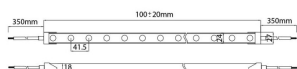

NEON 3030 3D

Tira de LED Lavov de la familia NEON FRONT 3D con una potencia de 26W/m y una optica de 15X40 grados. CCT 3000K. Con un flujo luminoso total de 1715lm/m y una eficacia luminosa de 65.961538461538lm/W.

Código artículo	86.LN07.1350.90
Tipo de producto	Indoor
Categoría	Tiras LED
Familia	NEON FRONT 3D
Subfamilia	NEON 3030 3D
Pictograms	<div style="display: flex; gap: 5px;"> <div style="border: 1px solid gray; border-radius: 5px; padding: 2px;">CRI 90</div> <div style="border: 1px solid gray; border-radius: 5px; padding: 2px;">Driver EXCL.</div> <div style="border: 1px solid gray; border-radius: 5px; padding: 2px;">IP 67</div> </div>

Dimensions

Product dimensions (mm) Body 24X18Xy 5000 mm length, cut every 41,67 mm, 24 LED/m, 3030 type.

Esquema

Producto

Potencia real (W)	26
Flujo luminoso real (lm)	1715
Eficacia luminosa (lm/W)	65.961538461538
Ángulo de apertura	15X40
Life time (h)	30000h
IP	67
Electrical feeding	24V
Driver incluido	no
Light source	LED
Type of LED	3030
Temperatura de color (K)	3000
Consistencia de color (SDCM)	SDCM<3
CRI	90