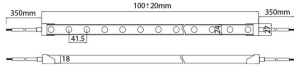

NEON 3030 3D

Tira de LED Lavov de la familia NEON FRONT 3D con una potencia de 26W/m y una optica de 15X40 grados. CCT 3000K. Con un flujo luminoso total de 1715lm/m y una eficacia luminosa de 65.961538461538lm/W.

Código artículo	86.LN07.1350.90
Tipo de producto	Indoor
Categoría	Tiras LED
Familia	NEON FRONT 3D
Subfamilia	NEON 3030 3D
Pictograms	<div style="display: flex; gap: 10px;"> <div style="border: 1px solid gray; border-radius: 5px; padding: 2px 5px;">CRI 90</div> <div style="border: 1px solid gray; border-radius: 5px; padding: 2px 5px;">Driver EXCL.</div> <div style="border: 1px solid gray; border-radius: 5px; padding: 2px 5px;">IP 67</div> </div>

Dimensions

Product dimensions (mm) Body 24X18Xy 5000 mm length, cut every 41,67 mm, 24 LED/m, 3030 type.

Esquema

Producto

Potencia real (W)	26
Flujo luminoso real (lm)	1715
Eficacia luminosa (lm/W)	65.961538461538
Ángulo de apertura	15X40
Life time (h)	30000h
IP	67
Electrical feeding	24V
Driver incluido	no
Light source	LED
Type of LED	3030
Temperatura de color (K)	3000
Consistencia de color (SDCM)	SDCM<3
CRI	90