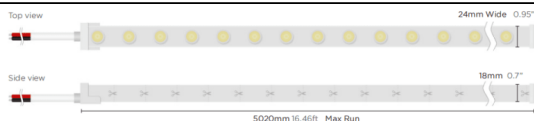

NEON 3030 3D

Tira de LED Lavov de la familia NEON 3030 3D con una potencia de 26W/m y un ángulo de apertura del haz de 15X40°.

Dimensiones Body 24X18Xy 5000 mm length, cut every 41,67 mm, 24 LED/m, 3030 type..Con un flujo luminoso total de 1715lm/m y una eficacia luminosa de 65.961538461538lm/W. CCT 3000K. CRI>90.

Código artículo	86.LN07.1350.90
Tipo de producto	Indoor
Categoría	Tiras LED
Familia	NEON FRONT 3D
Subfamilia	NEON 3030 3D
Pictograms	CRI 90 Driver EXCL IP 67

Dimensions

Product dimensions (mm) Body 24X18Xy 5000 mm length, cut every 41,67 mm, 24 LED/m, 3030 type.

Esquema

Curva fotométrica

Producto

Potencia real (W)	26
Flujo luminoso real (lm)	1715
Eficacia luminosa (lm/W)	65.961538461537998
Ángulo de apertura	15X40
Tiempo de vida	30000h
IP	67
Electrical feeding	24V
Driver incluido	no
Fuente de luz	LED
Tipo de LED	3030
Temperatura de color (K)	3000
Consistencia de color (SDCM)	SDCM3
CRI	90