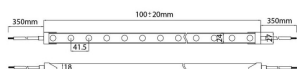

### NEON 3030 3D

Tira de LED Lavov de la familia NEON FRONT 3D con una potencia de 26W/m y una optica de 15X40 grados. CCT 3000K. Con un flujo luminoso total de 1715lm/m y una eficacia luminosa de 65.961538461538lm/W.

<b>Código artículo</b>	<b>86.LN07.1350.90</b>
<b>Tipo de producto</b>	<b>Indoor</b>
<b>Categoría</b>	<b>Tiras LED</b>
<b>Familia</b>	<b>NEON FRONT 3D</b>
<b>Subfamilia</b>	<b>NEON 3030 3D</b>
<b>Pictograms</b>	<div style="display: flex; gap: 5px;"> <div style="border: 1px solid gray; border-radius: 5px; padding: 2px;">CRI 90</div> <div style="border: 1px solid gray; border-radius: 5px; padding: 2px;">Driver EXCL.</div> <div style="border: 1px solid gray; border-radius: 5px; padding: 2px;">IP 67</div> </div>

### Dimensions

**Product dimensions (mm)** Body 24X18Xy 5000 mm length, cut every 41,67 mm, 24 LED/m, 3030 type.

### Producto

<b>Potencia real (W)</b>	<b>26</b>
<b>Flujo luminoso real (lm)</b>	<b>1715</b>
<b>Eficacia luminosa (lm/W)</b>	<b>65.961538461538</b>
<b>Ángulo de apertura</b>	<b>15X40</b>
<b>Life time (h)</b>	<b>30000h</b>
<b>IP</b>	<b>67</b>
<b>Electrical feeding</b>	<b>24V</b>
<b>Driver incluido</b>	<b>no</b>
<b>Light source</b>	<b>LED</b>
<b>Type of LED</b>	<b>3030</b>
<b>Temperatura de color (K)</b>	<b>3000</b>
<b>Consistencia de color (SDCM)</b>	<b>SDCM&lt;3</b>
<b>CRI</b>	<b>90</b>