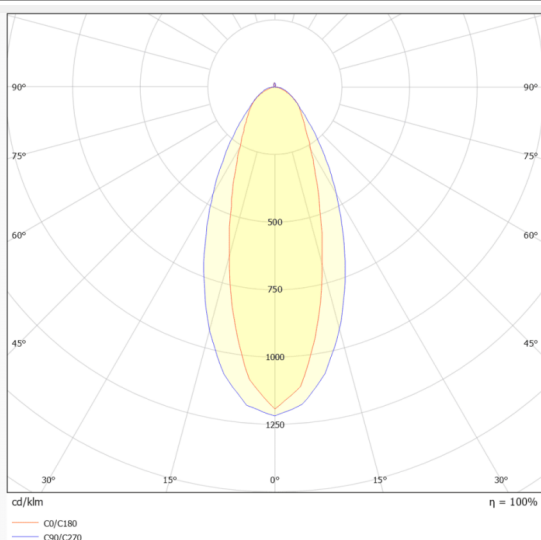

### NEON 3030 3D

Tira de LED Lavov de la familia NEON 3030 3D con una potencia de 26W/m y un ángulo de apertura del haz de 15X40°.

Dimensiones Body 24X18Xy 5000 mm length, cut every 41,67 mm, 24 LED/m, 3030 type..Con un flujo luminoso total de 1715lm/m y una eficacia luminosa de 65.961538461538lm/W. CCT 3000K. CRI>90.

#### Dimensions

**Product dimensions (mm)** Body 24X18Xy 5000 mm length, cut every 41,67 mm, 24 LED/m, 3030 type.

#### Esquema

#### Curva fotométrica