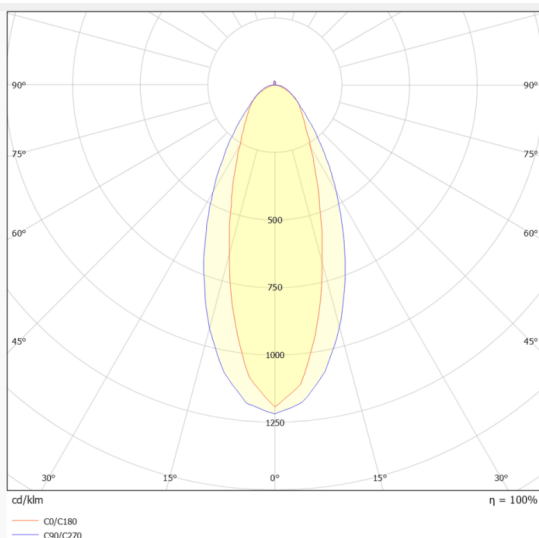

Curva fotométrica

Código artículo	86.LN07.1350.90
Tipo de producto	Indoor
Categoría	Tiras LED
Familia	NEON FRONT 3D
Subfamilia	NEON 3030 3D
Pictograms	CRI 90 Driver EXCL IP 67

Producto	
Potencia real (W)	26
Flujo luminoso real (lm)	1715
Eficacia luminosa (lm/W)	65.961538461538
Ángulo de apertura	15X40
Life time (h)	30000h
IP	67
Electrical feeding	24V
Driver incluido	no
Light source	LED
Type of LED	3030
Temperatura de color (K)	3000
Consistencia de color (SDCM)	SDCM<3
CRI	90