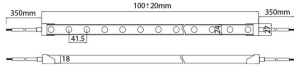

NEON 3030 3D

Tira de LED Lavov de la familia NEON FRONT 3D con una potencia de 26W/m y una optica de 20 grados. CCT 4000K. Con un flujo luminoso total de 2155lm/m y una eficacia luminosa de 82.884615384615lm/W.

Código artículo	86.LN07.1410.90
Tipo de producto	Indoor
Categoría	Tiras LED
Familia	NEON FRONT 3D
Subfamilia	NEON 3030 3D
Pictograms	<div style="display: flex; gap: 10px;"> <div style="border: 1px solid gray; border-radius: 5px; padding: 2px 5px;">CRI 90</div> <div style="border: 1px solid gray; border-radius: 5px; padding: 2px 5px;">Driver EXCL.</div> <div style="border: 1px solid gray; border-radius: 5px; padding: 2px 5px;">IP 67</div> </div>

Dimensions

Product dimensions (mm) Body 24X18Xy 5000 mm length, cut every 41,67 mm, 24 LED/m, 3030 type.

Esquema

Producto

Potencia real (W)	26
Flujo luminoso real (lm)	2155
Eficacia luminosa (lm/W)	82.884615384615
Ángulo de apertura	20
Life time (h)	30000h
IP	67
Electrical feeding	24V
Driver incluido	no
Light source	LED
Type of LED	3030
Temperatura de color (K)	4000
Consistencia de color (SDCM)	SDCM<3
CRI	90