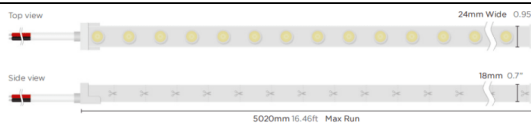

NEON 3030 3D

Tira de LED Lavov de la familia NEON 3030 3D con una potencia de 26W/m y un ángulo de apertura del haz de 20°. Dimensiones Body 24X18Xy 5000 mm length, cut every 41,67 mm, 24 LED/m, 3030 type..Con un flujo luminoso total de 2155lm/m y una eficacia luminosa de 82.884615384615lm/W. CCT 4000K. CRI>90.

Dimensions

Product dimensions (mm) Body 24X18Xy 5000 mm length, cut every 41,67 mm, 24 LED/m, 3030 type.

Esquema

Curva fotométrica

Código artículo	86.LN07.1410.90
Tipo de producto	Indoor
Categoría	Tiras LED
Familia	NEON FRONT 3D
Subfamilia	NEON 3030 3D
Pictograms	<div style="display: flex; gap: 10px;"> <div style="border: 1px solid black; padding: 2px;">CRI 90</div> <div style="border: 1px solid black; padding: 2px;">Driver EXCL</div> <div style="border: 1px solid black; padding: 2px;">IP 67</div> </div>

Producto	
Potencia real (W)	26
Flujo luminoso real (lm)	2155
Eficacia luminosa (lm/W)	82.884615384615003
Ángulo de apertura	20
Tiempo de vida	30000h
IP	67
Electrical feeding	24V
Driver incluido	no
Fuente de luz	LED
Tipo de LED	3030
Temperatura de color (K)	4000
Consistencia de color (SDCM)	SDCM3
CRI	90