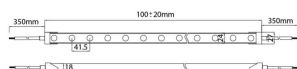

NEON 3030 3D

Tira de LED Lavov de la familia NEON FRONT 3D con una potencia de 26W/m y una optica de 20 grados. CCT 4000K. Con un flujo luminoso total de 2155lm/m y una eficacia luminosa de 82.884615384615lm/W.

Código artículo	86.LN07.1410.90
Tipo de producto	Indoor
Categoría	Tiras LED
Familia	NEON FRONT 3D
Subfamilia	NEON 3030 3D
Pictograms	<div style="display: flex; gap: 5px;"> <div style="border: 1px solid gray; border-radius: 5px; padding: 2px;">CRI 90</div> <div style="border: 1px solid gray; border-radius: 5px; padding: 2px;">Driver EXCL.</div> <div style="border: 1px solid gray; border-radius: 5px; padding: 2px;">IP 67</div> </div>

Dimensions

Product dimensions (mm) Body 24X18Xy 5000 mm length, cut every 41,67 mm, 24 LED/m, 3030 type.

Esquema

Producto

Potencia real (W)	26
Flujo luminoso real (lm)	2155
Eficacia luminosa (lm/W)	82.884615384615
Ángulo de apertura	20
Life time (h)	30000h
IP	67
Electrical feeding	24V
Driver incluido	no
Light source	LED
Type of LED	3030
Temperatura de color (K)	4000
Consistencia de color (SDCM)	SDCM<3
CRI	90