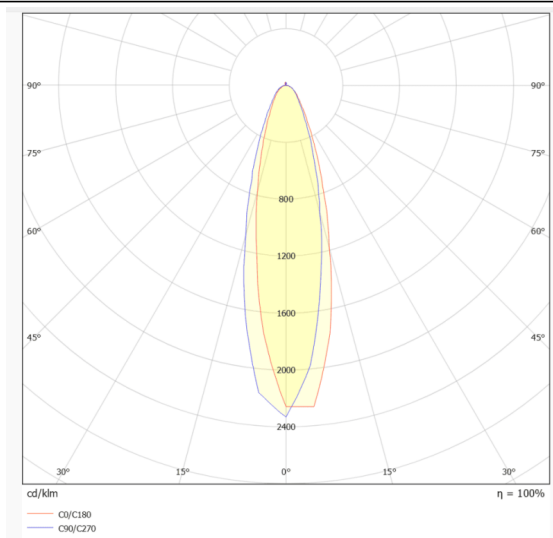

NEON 3030 3D

Tira de LED Lavov de la familia NEON 3030 3D con una potencia de 26W/m y un ángulo de apertura del haz de 20°. Dimensiones Body 24X18Xy 5000 mm length, cut every 41,67 mm, 24 LED/m, 3030 type..Con un flujo luminoso total de 2155lm/m y una eficacia luminosa de 82.884615384615lm/W. CCT 4000K. CRI>90.

Dimensions

Product dimensions (mm) Body 24X18Xy 5000 mm length, cut every 41,67 mm, 24 LED/m, 3030 type.

Esquema

Curva fotométrica

Código artículo	86.LN07.1410.90
Tipo de producto	Indoor
Categoría	Tiras LED
Familia	NEON FRONT 3D
Subfamilia	NEON 3030 3D
Pictograms	<div style="display: flex; gap: 10px;"> <div style="border: 1px solid gray; border-radius: 5px; padding: 2px;">CRI 90</div> <div style="border: 1px solid gray; border-radius: 5px; padding: 2px;">Driver EXCL</div> <div style="border: 1px solid gray; border-radius: 5px; padding: 2px;">IP 67</div> </div>

Producto	
Potencia real (W)	26
Flujo luminoso real (lm)	2155
Eficacia luminosa (lm/W)	82.884615384615
Ángulo de apertura	20
Life time (h)	30000h
IP	67
Electrical feeding	24V
Driver incluido	no
Light source	LED
Type of LED	3030
Temperatura de color (K)	4000
Consistencia de color (SDCM)	SDCM<3
CRI	90