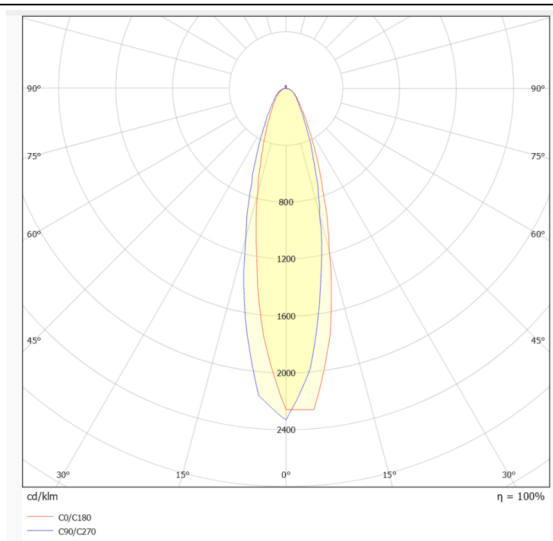

NEON 3030 3D

Tira de LED Lavov de la familia NEON 3030 3D con una potencia de 26W/m y un ángulo de apertura del haz de 20°. Dimensiones Body 24X18Xy 5000 mm length, cut every 41,67 mm, 24 LED/m, 3030 type..Con un flujo luminoso total de 2155lm/m y una eficacia luminosa de 82.884615384615lm/W. CCT 4000K. CRI>90.

Dimensions

Product dimensions (mm) Body 24X18Xy 5000 mm length, cut every 41,67 mm, 24 LED/m, 3030 type.

Esquema

Curva fotométrica

Código artículo	86.LN07.1410.90
Tipo de producto	Indoor
Categoría	Tiras LED
Familia	NEON FRONT 3D
Subfamilia	NEON 3030 3D
Pictograms	<div style="display: flex; gap: 10px;"> <div style="border: 1px solid black; padding: 2px;">CRI 90</div> <div style="border: 1px solid black; padding: 2px;">Driver EXCL</div> <div style="border: 1px solid black; padding: 2px;">IP 67</div> </div>

Producto	
Potencia real (W)	26
Flujo luminoso real (lm)	2155
Eficacia luminosa (lm/W)	82.884615384615003
Ángulo de apertura	20
Tiempo de vida	30000h
IP	67
Electrical feeding	24V
Driver incluido	no
Fuente de luz	LED
Tipo de LED	3030
Temperatura de color (K)	4000
Consistencia de color (SDCM)	SDCM3
CRI	90