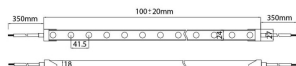

NEON 3030 3D

Tira de LED Lavov de la familia NEON FRONT 3D con una potencia de 26W/m y una optica de 30 grados. CCT 4000K. Con un flujo luminoso total de 2210lm/m y una eficacia luminosa de 85lm/W.

Código artículo	86.LN07.1420.90
Tipo de producto	Indoor
Categoría	Tiras LED
Familia	NEON FRONT 3D
Subfamilia	NEON 3030 3D
Pictograms	<div style="display: flex; gap: 5px;"> <div style="border: 1px solid gray; border-radius: 5px; padding: 2px;">CRI 90</div> <div style="border: 1px solid gray; border-radius: 5px; padding: 2px;">Driver EXCL.</div> <div style="border: 1px solid gray; border-radius: 5px; padding: 2px;">IP 67</div> </div>

Dimensions

Product dimensions (mm) Body 24X18Xy 5000 mm length, cut every 41,67 mm, 24 LED/m, 3030 type.

Esquema

Producto

Potencia real (W)	26
Flujo luminoso real (lm)	2210
Eficacia luminosa (lm/W)	85
Ángulo de apertura	30
Life time (h)	30000h
IP	67
Electrical feeding	24V
Driver incluido	no
Light source	LED
Type of LED	3030
Temperatura de color (K)	4000
Consistencia de color (SDCM)	SDCM<3
CRI	90