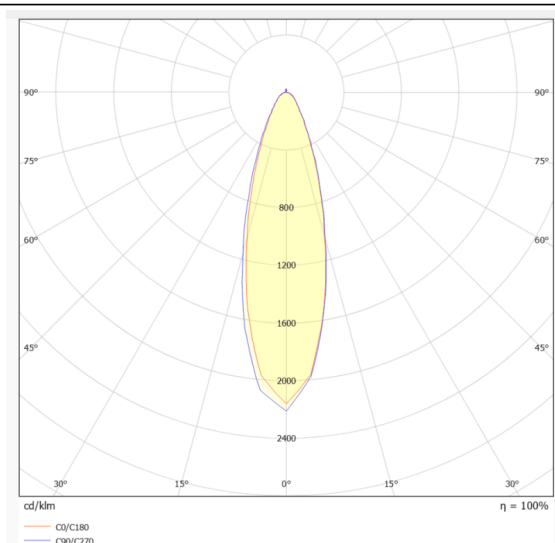

NEON 3030 3D

Tira de LED Lavov de la familia NEON 3030 3D con una potencia de 26W/m y un ángulo de apertura del haz de 30°. Dimensiones Body 24X18Xy 5000 mm length, cut every 41,67 mm, 24 LED/m, 3030 type..Con un flujo luminoso total de 2210lm/m y una eficacia luminosa de 85lm/W. CCT 4000K. CRI>90.

Dimensions

Product Body 24X18Xy 5000 mm length, cut dimensions (mm) every 41,67 mm, 24 LED/m, 3030 type.

Esquema

Curva fotométrica

Código artículo	86.LN07.1420.90
Tipo de producto	Indoor
Categoría	Tiras LED
Familia	NEON FRONT 3D
Subfamilia	NEON 3030 3D
Pictograms	<div style="display: flex; gap: 10px;"> <div style="border: 1px solid gray; padding: 2px;">CRI 90</div> <div style="border: 1px solid gray; padding: 2px;">Driver EXCL</div> <div style="border: 1px solid gray; padding: 2px;">IP 67</div> </div>

Producto	
Potencia real (W)	26
Flujo luminoso real (lm)	2210
Eficacia luminosa (lm/W)	85
Ángulo de apertura	30
Life time (h)	30000h
IP	67
Electrical feeding	24V
Driver incluido	no
Light source	LED
Type of LED	3030
Temperatura de color (K)	4000
Consistencia de color (SDCM)	SDCM<3
CRI	90