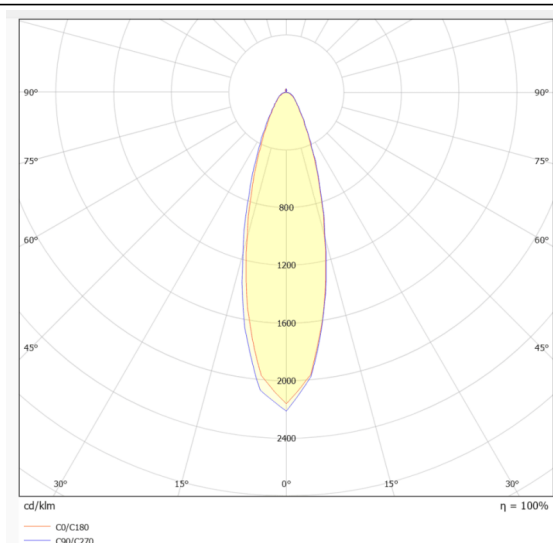

NEON 3030 3D

Tira de LED Lavov de la familia NEON 3030 3D con una potencia de 26W/m y un ángulo de apertura del haz de 30°. Dimensiones Body 24X18Xy 5000 mm length, cut every 41,67 mm, 24 LED/m, 3030 type..Con un flujo luminoso total de 2210lm/m y una eficacia luminosa de 85lm/W. CCT 4000K. CRI>90.

Código artículo	86.LN07.1420.90
Tipo de producto	Indoor
Categoría	Tiras LED
Familia	NEON FRONT 3D
Subfamilia	NEON 3030 3D
Pictograms	<div style="display: flex; gap: 10px;"> <div style="border: 1px solid gray; padding: 2px;">CRI 90</div> <div style="border: 1px solid gray; padding: 2px;">Driver EXCL</div> <div style="border: 1px solid gray; padding: 2px;">IP 67</div> </div>

Dimensions

Product Body 24X18Xy 5000 mm length, cut dimensions (mm) every 41,67 mm, 24 LED/m, 3030 type.

Esquema

Curva fotométrica

Producto

Potencia real (W)	26
Flujo luminoso real (lm)	2210
Eficacia luminosa (lm/W)	85
Ángulo de apertura	30
Life time (h)	30000h
IP	67
Electrical feeding	24V
Driver incluido	no
Light source	LED
Type of LED	3030
Temperatura de color (K)	4000
Consistencia de color (SDCM)	SDCM<3
CRI	90