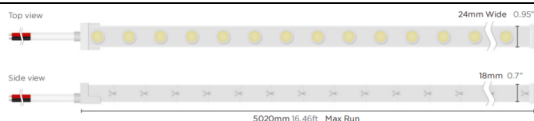

NEON 3030 3D

Tira de LED Lavov de la familia NEON 3030 3D con una potencia de 26W/m y un ángulo de apertura del haz de 30°. Dimensiones Body 24X18Xy 5000 mm length, cut every 41,67 mm, 24 LED/m, 3030 type..Con un flujo luminoso total de 2210lm/m y una eficacia luminosa de 85lm/W. CCT 4000K. CRI>90.

Código artículo	86.LN07.1420.90
Tipo de producto	Indoor
Categoría	Tiras LED
Familia	NEON FRONT 3D
Subfamilia	NEON 3030 3D
Pictograms	<div style="display: flex; gap: 10px;"> <div style="border: 1px solid gray; padding: 2px;">CRI 90</div> <div style="border: 1px solid gray; padding: 2px;">Driver EXCL</div> <div style="border: 1px solid gray; padding: 2px;">IP 67</div> </div>

Dimensions

Product Body 24X18Xy 5000 mm length, cut dimensions (mm) every 41,67 mm, 24 LED/m, 3030 type.

Esquema

Curva fotométrica

Producto

Potencia real (W)	26
Flujo luminoso real (lm)	2210
Eficacia luminosa (lm/W)	85
Ángulo de apertura	30
Life time (h)	30000h
IP	67
Electrical feeding	24V
Driver incluido	no
Light source	LED
Type of LED	3030
Temperatura de color (K)	4000
Consistencia de color (SDCM)	SDCM<3
CRI	90