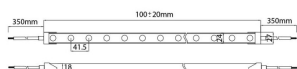

NEON 3030 3D

Tira de LED Lavov de la familia NEON FRONT 3D con una potencia de 26W/m y una optica de 30 grados. CCT 4000K. Con un flujo luminoso total de 2210lm/m y una eficacia luminosa de 85lm/W.

Código artículo	86.LN07.1420.90
Tipo de producto	Indoor
Categoría	Tiras LED
Familia	NEON FRONT 3D
Subfamilia	NEON 3030 3D
Pictograms	<div style="display: flex; gap: 5px;"> <div style="border: 1px solid gray; border-radius: 5px; padding: 2px;">CRI 90</div> <div style="border: 1px solid gray; border-radius: 5px; padding: 2px;">Driver EXCL.</div> <div style="border: 1px solid gray; border-radius: 5px; padding: 2px;">IP 67</div> </div>

Dimensions

Product dimensions (mm) Body 24X18Xy 5000 mm length, cut every 41,67 mm, 24 LED/m, 3030 type.

Esquema

Producto

Potencia real (W)	26
Flujo luminoso real (lm)	2210
Eficacia luminosa (lm/W)	85
Ángulo de apertura	30
Life time (h)	30000h
IP	67
Electrical feeding	24V
Driver incluido	no
Light source	LED
Type of LED	3030
Temperatura de color (K)	4000
Consistencia de color (SDCM)	SDCM<3
CRI	90