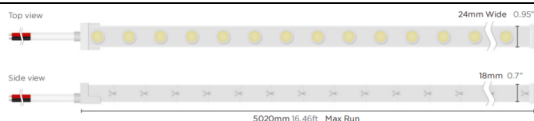

NEON 3030 3D

Tira de LED Lavov de la familia NEON 3030 3D con una potencia de 26W/m y un ángulo de apertura del haz de 30°. Dimensiones Body 24X18Xy 5000 mm length, cut every 41,67 mm, 24 LED/m, 3030 type..Con un flujo luminoso total de 2210lm/m y una eficacia luminosa de 85lm/W. CCT 4000K. CRI>90.

Dimensions

Product Body 24X18Xy 5000 mm length, cut dimensions (mm) every 41,67 mm, 24 LED/m, 3030 type.

Esquema

Curva fotométrica

Código artículo	86.LN07.1420.90
Tipo de producto	Indoor
Categoría	Tiras LED
Familia	NEON FRONT 3D
Subfamilia	NEON 3030 3D
Pictograms	<div style="display: flex; gap: 10px;"> <div style="border: 1px solid gray; padding: 2px;">CRI 90</div> <div style="border: 1px solid gray; padding: 2px;">Driver EXCL</div> <div style="border: 1px solid gray; padding: 2px;">IP 67</div> </div>

Producto	
Potencia real (W)	26
Flujo luminoso real (lm)	2210
Eficacia luminosa (lm/W)	85
Ángulo de apertura	30
Life time (h)	30000h
IP	67
Electrical feeding	24V
Driver incluido	no
Light source	LED
Type of LED	3030
Temperatura de color (K)	4000
Consistencia de color (SDCM)	SDCM<3
CRI	90