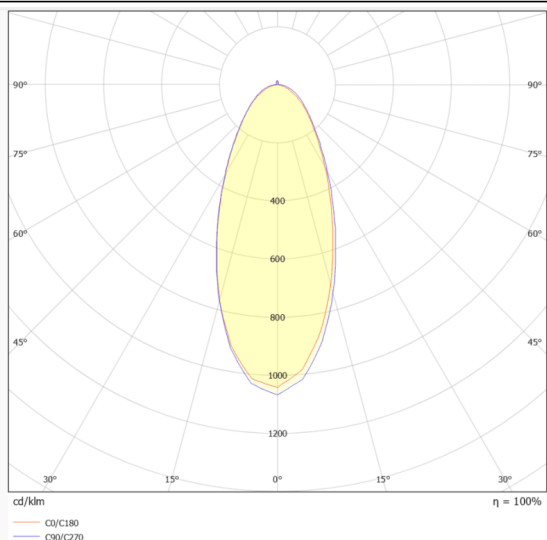

NEON 3030 3D

Tira de LED Lavov de la familia NEON 3030 3D con una potencia de 26W/m y un ángulo de apertura del haz de 40°. Dimensiones Body 24X18Xy 5000 mm length, cut every 41,67 mm, 24 LED/m, 3030 type..Con un flujo luminoso total de 2025lm/m y una eficacia luminosa de 77.884615384615lm/W. CCT 4000K. CRI>90.

Código artículo	86.LN07.1430.90
Tipo de producto	Indoor
Categoría	Tiras LED
Familia	NEON FRONT 3D
Subfamilia	NEON 3030 3D
Pictograms	<div style="display: flex; gap: 10px;"> <div style="border: 1px solid grey; border-radius: 5px; padding: 2px 5px;">CRI 90</div> <div style="border: 1px solid grey; border-radius: 5px; padding: 2px 5px;">Driver EXCL</div> <div style="border: 1px solid grey; border-radius: 5px; padding: 2px 5px;">IP 67</div> </div>

Dimensions

Product dimensions (mm) **Body 24X18Xy 5000 mm length, cut every 41,67 mm, 24 LED/m, 3030 type.**

Esquema

Curva fotométrica

Producto	
Potencia real (W)	26
Flujo luminoso real (lm)	2025
Eficacia luminosa (lm/W)	77.884615384615003
Ángulo de apertura	40
Tiempo de vida	30000h
IP	67
Electrical feeding	24V
Driver incluido	no
Fuente de luz	LED
Tipo de LED	3030
Temperatura de color (K)	4000
Consistencia de color (SDCM)	SDCM3
CRI	90