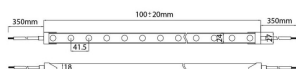

NEON 3030 3D

Tira de LED Lavov de la familia NEON FRONT 3D con una potencia de 26W/m y una optica de 40 grados. CCT 4000K. Con un flujo luminoso total de 2025lm/m y una eficacia luminosa de 77.884615384615lm/W.

Código artículo	86.LN07.1430.90
Tipo de producto	Indoor
Categoría	Tiras LED
Familia	NEON FRONT 3D
Subfamilia	NEON 3030 3D
Pictograms	<div style="display: flex; gap: 5px;"> <div style="border: 1px solid gray; border-radius: 5px; padding: 2px;">CRI 90</div> <div style="border: 1px solid gray; border-radius: 5px; padding: 2px;">Driver EXCL.</div> <div style="border: 1px solid gray; border-radius: 5px; padding: 2px;">IP 67</div> </div>

Dimensions

Product dimensions (mm) Body 24X18Xy 5000 mm length, cut every 41,67 mm, 24 LED/m, 3030 type.

Esquema

Producto

Potencia real (W)	26
Flujo luminoso real (lm)	2025
Eficacia luminosa (lm/W)	77.884615384615
Ángulo de apertura	40
Life time (h)	30000h
IP	67
Electrical feeding	24V
Driver incluido	no
Light source	LED
Type of LED	3030
Temperatura de color (K)	4000
Consistencia de color (SDCM)	SDCM<3
CRI	90