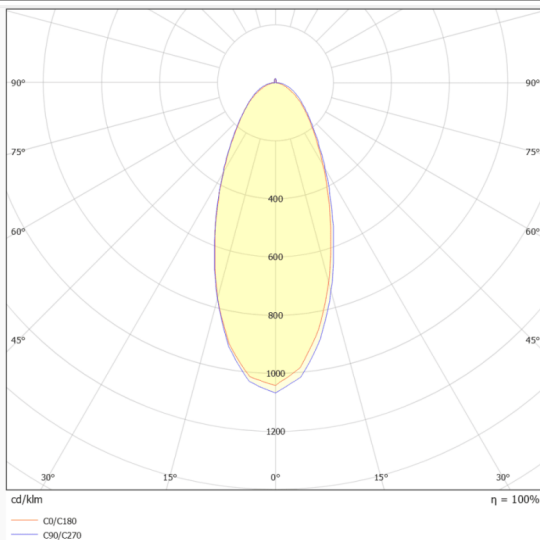

NEON 3030 3D

Tira de LED Lavov de la familia NEON 3030 3D con una potencia de 26W/m y un ángulo de apertura del haz de 40°. Dimensiones Body 24X18Xy 5000 mm length, cut every 41,67 mm, 24 LED/m, 3030 type..Con un flujo luminoso total de 2025lm/m y una eficacia luminosa de 77.884615384615lm/W. CCT 4000K. CRI>90.

Dimensions

Product dimensions (mm) Body 24X18Xy 5000 mm length, cut every 41,67 mm, 24 LED/m, 3030 type.

Esquema

Curva fotométrica

Código artículo	86.LN07.1430.90
Tipo de producto	Indoor
Categoría	Tiras LED
Familia	NEON FRONT 3D
Subfamilia	NEON 3030 3D
Pictograms	<div style="display: flex; gap: 10px;"> <div style="border: 1px solid black; border-radius: 5px; padding: 2px;">CRI 90</div> <div style="border: 1px solid black; border-radius: 5px; padding: 2px;">Driver EXCL</div> <div style="border: 1px solid black; border-radius: 5px; padding: 2px;">IP 67</div> </div>

Producto	
Potencia real (W)	26
Flujo luminoso real (lm)	2025
Eficacia luminosa (lm/W)	77.884615384615
Ángulo de apertura	40
Life time (h)	30000h
IP	67
Electrical feeding	24V
Driver incluido	no
Light source	LED
Type of LED	3030
Temperatura de color (K)	4000
Consistencia de color (SDCM)	SDCM<3
CRI	90