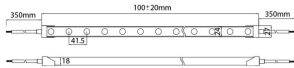

### NEON 3030 3D

Tira de LED Lavov de la familia NEON FRONT 3D con una potencia de 26W/m y una optica de 40 grados. CCT 4000K. Con un flujo luminoso total de 2025lm/m y una eficacia luminosa de 77.884615384615lm/W.

<b>Código artículo</b>	<b>86.LN07.1430.90</b>
<b>Tipo de producto</b>	<b>Indoor</b>
<b>Categoría</b>	<b>Tiras LED</b>
<b>Familia</b>	<b>NEON FRONT 3D</b>
<b>Subfamilia</b>	<b>NEON 3030 3D</b>
<b>Pictograms</b>	<div style="display: flex; gap: 10px;"> <div style="border: 1px solid gray; border-radius: 5px; padding: 2px 5px;">CRI 90</div> <div style="border: 1px solid gray; border-radius: 5px; padding: 2px 5px;">Driver EXCL.</div> <div style="border: 1px solid gray; border-radius: 5px; padding: 2px 5px;">IP 67</div> </div>

### Dimensions

**Product dimensions (mm)** Body 24X18Xy 5000 mm length, cut every 41,67 mm, 24 LED/m, 3030 type.

### Producto

<b>Potencia real (W)</b>	<b>26</b>
<b>Flujo luminoso real (lm)</b>	<b>2025</b>
<b>Eficacia luminosa (lm/W)</b>	<b>77.884615384615</b>
<b>Ángulo de apertura</b>	<b>40</b>
<b>Life time (h)</b>	<b>30000h</b>
<b>IP</b>	<b>67</b>
<b>Electrical feeding</b>	<b>24V</b>
<b>Driver incluido</b>	<b>no</b>
<b>Light source</b>	<b>LED</b>
<b>Type of LED</b>	<b>3030</b>
<b>Temperatura de color (K)</b>	<b>4000</b>
<b>Consistencia de color (SDCM)</b>	<b>SDCM&lt;3</b>
<b>CRI</b>	<b>90</b>