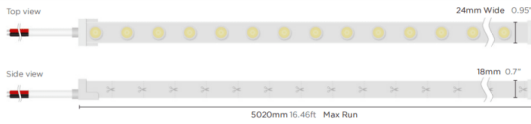

NEON 3030 3D

Tira de LED Lavov de la familia NEON 3030 3D con una potencia de 26W/m y un ángulo de apertura del haz de 40°. Dimensiones Body 24X18Xy 5000 mm length, cut every 41,67 mm, 24 LED/m, 3030 type..Con un flujo luminoso total de 2025lm/m y una eficacia luminosa de 77.884615384615lm/W. CCT 4000K. CRI>90.

Dimensions

Product dimensions (mm) Body 24X18Xy 5000 mm length, cut every 41,67 mm, 24 LED/m, 3030 type.

Esquema

Curva fotométrica

Código artículo	86.LN07.1430.90
Tipo de producto	Indoor
Categoría	Tiras LED
Familia	NEON FRONT 3D
Subfamilia	NEON 3030 3D
Pictograms	<div style="display: flex; gap: 10px;"> <div style="border: 1px solid black; border-radius: 5px; padding: 2px;">CRI 90</div> <div style="border: 1px solid black; border-radius: 5px; padding: 2px;">Driver EXCL</div> <div style="border: 1px solid black; border-radius: 5px; padding: 2px;">IP 67</div> </div>

Producto	
Potencia real (W)	26
Flujo luminoso real (lm)	2025
Eficacia luminosa (lm/W)	77.884615384615
Ángulo de apertura	40
Life time (h)	30000h
IP	67
Electrical feeding	24V
Driver incluido	no
Light source	LED
Type of LED	3030
Temperatura de color (K)	4000
Consistencia de color (SDCM)	SDCM<3
CRI	90