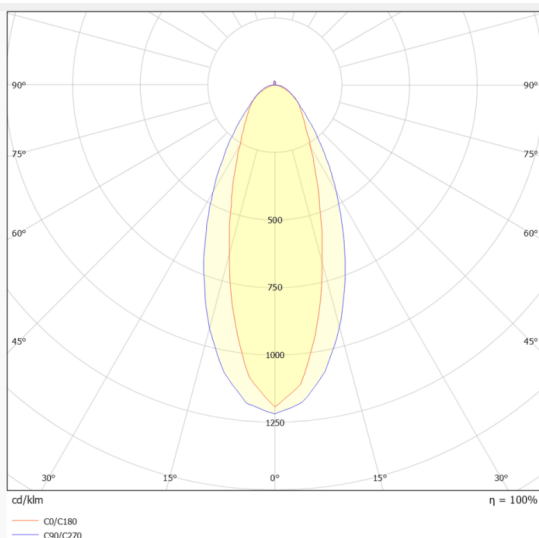

Curva fotométrica

Código artículo	86.LN07.1450.90
Tipo de producto	Indoor
Categoría	Tiras LED
Familia	NEON FRONT 3D
Subfamilia	NEON 3030 3D
Pictograms	CRI 90 Driver EXCL IP 67

Producto	
Potencia real (W)	26
Flujo luminoso real (lm)	2025
Eficacia luminosa (lm/W)	77.884615384615
Ángulo de apertura	15X40
Life time (h)	30000h
IP	67
Electrical feeding	24V
Driver incluido	no
Light source	LED
Type of LED	3030
Temperatura de color (K)	4000
Consistencia de color (SDCM)	SDCM<3
CRI	90