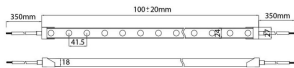

Código artículo 86.LN07.1450.90

Tipo de producto Indoor

Categoría Tiras LED

Familia NEON FRONT 3D

Subfamilia NEON 3030 3D

Pictograms

Dimensions

Product dimensions (mm) Body 24X18Xy 5000 mm length, cut every 41,67 mm, 24 LED/m, 3030 type.

Esquema

Producto

Potencia real (W) 26

Flujo luminoso real (lm) 2025

Eficacia luminosa (lm/W) 77.884615384615

Ángulo de apertura 15X40

Life time (h) 30000h

IP 67