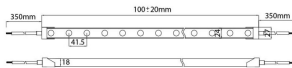

Código artículo 86.LN07.1450.90

Tipo de producto Indoor

Categoría Tiras LED

Familia NEON FRONT 3D

Subfamilia NEON 3030 3D

Pictograms

Dimensions

Product dimensions (mm) Body 24X18Xy 5000 mm length, cut every 41,67 mm, 24 LED/m, 3030 type.

Esquema

Producto

Potencia real (W) 26

Flujo luminoso real (lm) 2025

Eficacia luminosa (lm/W) 77.884615384615

Ángulo de apertura 15X40

Life time (h) 30000h

IP 67