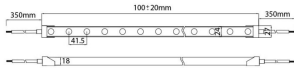

NEON 3030 3D

Tira de LED Lavov de la familia NEON FRONT 3D con una potencia de 26W/m y una optica de 15X40 grados. CCT 4000K. Con un flujo luminoso total de 2025lm/m y una eficacia luminosa de 77.884615384615lm/W.

Código artículo	86.LN07.1450.90
Tipo de producto	Indoor
Categoría	Tiras LED
Familia	NEON FRONT 3D
Subfamilia	NEON 3030 3D
Pictograms	<div style="display: flex; gap: 10px;"> <div style="border: 1px solid gray; border-radius: 5px; padding: 2px 5px;">CRI 90</div> <div style="border: 1px solid gray; border-radius: 5px; padding: 2px 5px;">Driver EXCL.</div> <div style="border: 1px solid gray; border-radius: 5px; padding: 2px 5px;">IP 67</div> </div>

Dimensions

Product dimensions (mm) Body 24X18Xy 5000 mm length, cut every 41,67 mm, 24 LED/m, 3030 type.

Esquema

Producto

Potencia real (W)	26
Flujo luminoso real (lm)	2025
Eficacia luminosa (lm/W)	77.884615384615
Ángulo de apertura	15X40
Life time (h)	30000h
IP	67
Electrical feeding	24V
Driver incluido	no
Light source	LED
Type of LED	3030
Temperatura de color (K)	4000
Consistencia de color (SDCM)	SDCM<3
CRI	90