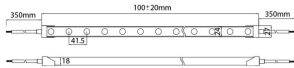

NEON 3030 3D

Tira de LED Lavov de la familia NEON FRONT 3D con una potencia de 26W/m y una optica de 20 grados. CCT 6000K. Con un flujo luminoso total de 2155lm/m y una eficacia luminosa de 82.884615384615lm/W.

Código artículo	86.LN07.1610.90
Tipo de producto	Indoor
Categoría	Tiras LED
Familia	NEON FRONT 3D
Subfamilia	NEON 3030 3D
Pictograms	<div style="display: flex; gap: 10px;"> <div style="border: 1px solid gray; border-radius: 5px; padding: 2px 5px;">CRI 90</div> <div style="border: 1px solid gray; border-radius: 5px; padding: 2px 5px;">Driver EXCL.</div> <div style="border: 1px solid gray; border-radius: 5px; padding: 2px 5px;">IP 67</div> </div>

Dimensions

Product dimensions (mm) Body 24X18Xy 5000 mm length, cut every 41,67 mm, 24 LED/m, 3030 type.

Esquema

Producto

Potencia real (W)	26
Flujo luminoso real (lm)	2155
Eficacia luminosa (lm/W)	82.884615384615
Ángulo de apertura	20
Life time (h)	30000h
IP	67
Electrical feeding	24V
Driver incluido	no
Light source	LED
Type of LED	3030
Temperatura de color (K)	6000
Consistencia de color (SDCM)	SDCM<3
CRI	90