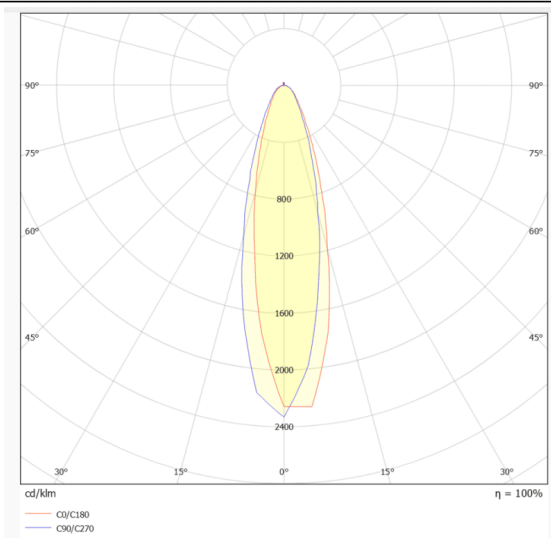

Curva fotométrica

Código artículo	86.LN07.1610.90
Tipo de producto	Indoor
Categoría	Tiras LED
Familia	NEON FRONT 3D
Subfamilia	NEON 3030 3D
Pictograms	CRI 90 Driver EXCL IP 67

Producto	
Potencia real (W)	26
Flujo luminoso real (lm)	2155
Eficacia luminosa (lm/W)	82.884615384615
Ángulo de apertura	20
Life time (h)	30000h
IP	67
Electrical feeding	24V
Driver incluido	no
Light source	LED
Type of LED	3030
Temperatura de color (K)	6000
Consistencia de color (SDCM)	SDCM<3
CRI	90