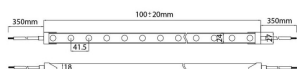

NEON 3030 3D

Tira de LED Lavov de la familia NEON FRONT 3D con una potencia de 26W/m y una optica de 20 grados. CCT 6000K. Con un flujo luminoso total de 2155lm/m y una eficacia luminosa de 82.884615384615lm/W.

Código artículo	86.LN07.1610.90
Tipo de producto	Indoor
Categoría	Tiras LED
Familia	NEON FRONT 3D
Subfamilia	NEON 3030 3D
Pictograms	<div style="display: flex; gap: 5px;"> <div style="border: 1px solid gray; border-radius: 5px; padding: 2px;">CRI 90</div> <div style="border: 1px solid gray; border-radius: 5px; padding: 2px;">Driver EXCL.</div> <div style="border: 1px solid gray; border-radius: 5px; padding: 2px;">IP 67</div> </div>

Dimensions

Product dimensions (mm) Body 24X18Xy 5000 mm length, cut every 41,67 mm, 24 LED/m, 3030 type.

Esquema

Producto

Potencia real (W)	26
Flujo luminoso real (lm)	2155
Eficacia luminosa (lm/W)	82.884615384615
Ángulo de apertura	20
Life time (h)	30000h
IP	67
Electrical feeding	24V
Driver incluido	no
Light source	LED
Type of LED	3030
Temperatura de color (K)	6000
Consistencia de color (SDCM)	SDCM<3
CRI	90