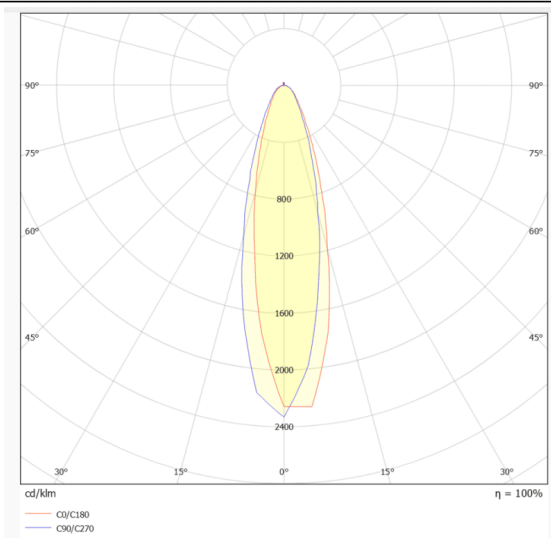

NEON 3030 3D

Tira de LED Lavov de la familia NEON 3030 3D con una potencia de 26W/m y un ángulo de apertura del haz de 20°. Dimensiones Body 24X18Xy 5000 mm length, cut every 41,67 mm, 24 LED/m, 3030 type..Con un flujo luminoso total de 2155lm/m y una eficacia luminosa de 82.884615384615lm/W. CCT 6000K. CRI>90.

Dimensions

Product dimensions (mm) Body 24X18Xy 5000 mm length, cut every 41,67 mm, 24 LED/m, 3030 type.

Esquema

Curva fotométrica

Código artículo	86.LN07.1610.90
Tipo de producto	Indoor
Categoría	Tiras LED
Familia	NEON FRONT 3D
Subfamilia	NEON 3030 3D
Pictograms	<div style="display: flex; gap: 10px;"> <div style="border: 1px solid gray; border-radius: 5px; padding: 2px;">CRI 90</div> <div style="border: 1px solid gray; border-radius: 5px; padding: 2px;">Driver EXCL</div> <div style="border: 1px solid gray; border-radius: 5px; padding: 2px;">IP 67</div> </div>

Producto	
Potencia real (W)	26
Flujo luminoso real (lm)	2155
Eficacia luminosa (lm/W)	82.884615384615003
Ángulo de apertura	20
Tiempo de vida	30000h
IP	67
Electrical feeding	24V
Driver incluido	no
Fuente de luz	LED
Tipo de LED	3030
Temperatura de color (K)	6000
Consistencia de color (SDCM)	SDCM3
CRI	90