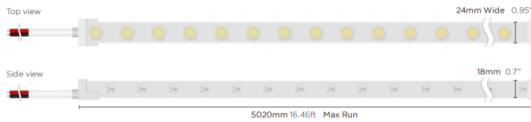

NEON 3030 3D

Tira de LED Lavov de la familia NEON 3030 3D con una potencia de 26W/m y un ángulo de apertura del haz de 20°. Dimensiones Body 24X18Xy 5000 mm length, cut every 41,67 mm, 24 LED/m, 3030 type..Con un flujo luminoso total de 2155lm/m y una eficacia luminosa de 82.884615384615lm/W. CCT 6000K. CRI>90.

Dimensions

Product dimensions (mm) Body 24X18Xy 5000 mm length, cut every 41,67 mm, 24 LED/m, 3030 type.

Esquema

Curva fotométrica

Código artículo	86.LN07.1610.90
Tipo de producto	Indoor
Categoría	Tiras LED
Familia	NEON FRONT 3D
Subfamilia	NEON 3030 3D
Pictograms	CRI 90 Driver EXCL IP 67

Producto	
Potencia real (W)	26
Flujo luminoso real (lm)	2155
Eficacia luminosa (lm/W)	82.884615384615
Ángulo de apertura	20
Life time (h)	30000h
IP	67
Electrical feeding	24V
Driver incluido	no
Light source	LED
Type of LED	3030
Temperatura de color (K)	6000
Consistencia de color (SDCM)	SDCM<3
CRI	90