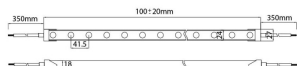

NEON 3030 3D

Tira de LED Lavov de la familia NEON FRONT 3D con una potencia de 26W/m y una optica de 20 grados. CCT 6000K. Con un flujo luminoso total de 2155lm/m y una eficacia luminosa de 82.884615384615lm/W.

Dimensions

Product dimensions (mm) Body 24X18Xy 5000 mm length, cut every 41,67 mm, 24 LED/m, 3030 type.

Esquema

Producto

Potencia real (W)	26
Flujo luminoso real (lm)	2155
Eficacia luminosa (lm/W)	82.884615384615
Ángulo de apertura	20
Life time (h)	30000h
IP	67
Electrical feeding	24V
Driver incluido	no
Light source	LED
Type of LED	3030
Temperatura de color (K)	6000
Consistencia de color (SDCM)	SDCM<3
CRI	90