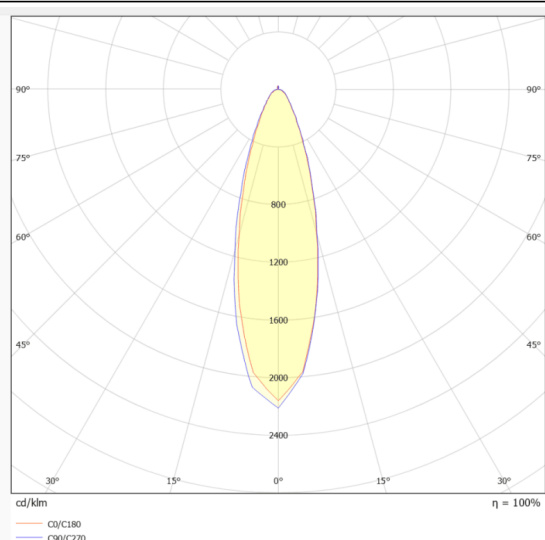

NEON 3030 3D

Tira de LED Lavov de la familia NEON 3030 3D con una potencia de 26W/m y un ángulo de apertura del haz de 30°. Dimensiones Body 24X18Xy 5000 mm length, cut every 41,67 mm, 24 LED/m, 3030 type..Con un flujo luminoso total de 2210lm/m y una eficacia luminosa de 85lm/W. CCT 6000K. CRI>90.

Código artículo	86.LN07.1620.90
Tipo de producto	Indoor
Categoría	Tiras LED
Familia	NEON FRONT 3D
Subfamilia	NEON 3030 3D
Pictograms	<div style="display: flex; gap: 10px;"> <div style="border: 1px solid gray; padding: 2px;">CRI 90</div> <div style="border: 1px solid gray; padding: 2px;">Driver EXCL</div> <div style="border: 1px solid gray; padding: 2px;">IP 67</div> </div>

Dimensions

Product Body 24X18Xy 5000 mm length, cut dimensions (mm) every 41,67 mm, 24 LED/m, 3030 type.

Esquema

Curva fotométrica

Producto

Potencia real (W)	26
Flujo luminoso real (lm)	2210
Eficacia luminosa (lm/W)	85
Ángulo de apertura	30
Life time (h)	30000h
IP	67
Electrical feeding	24V
Driver incluido	no
Light source	LED
Type of LED	3030
Temperatura de color (K)	6000
Consistencia de color (SDCM)	SDCM<3
CRI	90