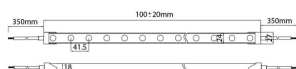

NEON 3030 3D

Tira de LED Lavov de la familia NEON FRONT 3D con una potencia de 26W/m y una optica de 30 grados. CCT 6000K. Con un flujo luminoso total de 2210lm/m y una eficacia luminosa de 85lm/W.

Código artículo	86.LN07.1620.90
Tipo de producto	Indoor
Categoría	Tiras LED
Familia	NEON FRONT 3D
Subfamilia	NEON 3030 3D
Pictograms	<div style="display: flex; gap: 5px;"> <div style="border: 1px solid gray; border-radius: 5px; padding: 2px;">CRI 90</div> <div style="border: 1px solid gray; border-radius: 5px; padding: 2px;">Driver EXCL.</div> <div style="border: 1px solid gray; border-radius: 5px; padding: 2px;">IP 67</div> </div>

Dimensions

Product dimensions (mm) Body 24X18Xy 5000 mm length, cut every 41,67 mm, 24 LED/m, 3030 type.

Esquema

Producto

Potencia real (W)	26
Flujo luminoso real (lm)	2210
Eficacia luminosa (lm/W)	85
Ángulo de apertura	30
Life time (h)	30000h
IP	67
Electrical feeding	24V
Driver incluido	no
Light source	LED
Type of LED	3030
Temperatura de color (K)	6000
Consistencia de color (SDCM)	SDCM<3
CRI	90