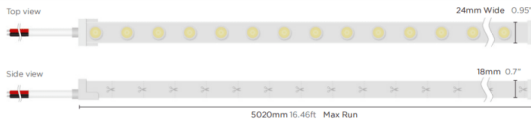

### NEON 3030 3D

Tira de LED Lavov de la familia NEON 3030 3D con una potencia de 26W/m y un ángulo de apertura del haz de 30°. Dimensiones Body 24X18Xy 5000 mm length, cut every 41,67 mm, 24 LED/m, 3030 type..Con un flujo luminoso total de 2210lm/m y una eficacia luminosa de 85lm/W. CCT 6000K. CRI>90.

<b>Código artículo</b>	<b>86.LN07.1620.90</b>
<b>Tipo de producto</b>	<b>Indoor</b>
<b>Categoría</b>	<b>Tiras LED</b>
<b>Familia</b>	<b>NEON FRONT 3D</b>
<b>Subfamilia</b>	<b>NEON 3030 3D</b>
<b>Pictograms</b>	<div style="display: flex; gap: 10px;"> <div style="border: 1px solid black; padding: 2px;">CRI 90</div> <div style="border: 1px solid black; padding: 2px;">Driver EXCL</div> <div style="border: 1px solid black; padding: 2px;">IP 67</div> </div>

#### Dimensions

**Product** Body 24X18Xy 5000 mm length, cut dimensions (mm) every 41,67 mm, 24 LED/m, 3030 type.

#### Curva fotométrica

<b>Producto</b>	
<b>Potencia real (W)</b>	<b>26</b>
<b>Flujo luminoso real (lm)</b>	<b>2210</b>
<b>Eficacia luminosa (lm/W)</b>	<b>85</b>
<b>Ángulo de apertura</b>	<b>30</b>
<b>Tiempo de vida</b>	<b>30000h</b>
<b>IP</b>	<b>67</b>
<b>Electrical feeding</b>	<b>24V</b>
<b>Driver incluido</b>	<b>no</b>
<b>Fuente de luz</b>	<b>LED</b>
<b>Tipo de LED</b>	<b>3030</b>
<b>Temperatura de color (K)</b>	<b>6000</b>
<b>Consistencia de color (SDCM)</b>	<b>SDCM3</b>
<b>CRI</b>	<b>90</b>