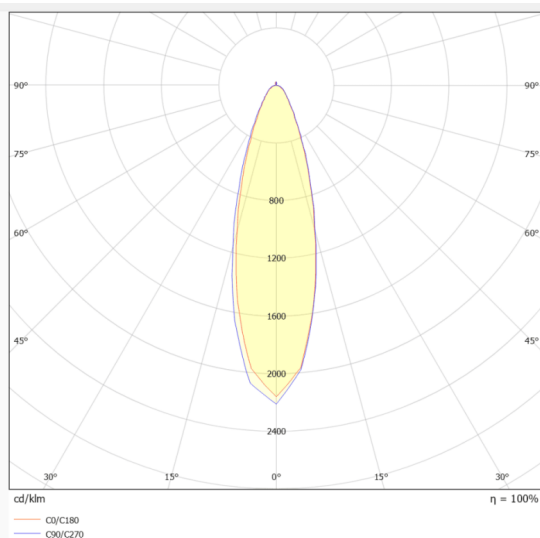

### NEON 3030 3D

Tira de LED Lavov de la familia NEON 3030 3D con una potencia de 26W/m y un ángulo de apertura del haz de 30°. Dimensiones Body 24X18Xy 5000 mm length, cut every 41,67 mm, 24 LED/m, 3030 type..Con un flujo luminoso total de 2210lm/m y una eficacia luminosa de 85lm/W. CCT 6000K. CRI>90.

#### Dimensions

**Product** Body 24X18Xy 5000 mm length, cut dimensions (mm) every 41,67 mm, 24 LED/m, 3030 type.

#### Esquema

#### Curva fotométrica

<b>Producto</b>	
<b>Potencia real (W)</b>	<b>26</b>
<b>Flujo luminoso real (lm)</b>	<b>2210</b>
<b>Eficacia luminosa (lm/W)</b>	<b>85</b>
<b>Ángulo de apertura</b>	<b>30</b>
<b>Tiempo de vida</b>	<b>30000h</b>
<b>IP</b>	<b>67</b>
<b>Electrical feeding</b>	<b>24V</b>
<b>Driver incluido</b>	<b>no</b>
<b>Fuente de luz</b>	<b>LED</b>
<b>Tipo de LED</b>	<b>3030</b>
<b>Temperatura de color (K)</b>	<b>6000</b>
<b>Consistencia de color (SDCM)</b>	<b>SDCM3</b>
<b>CRI</b>	<b>90</b>