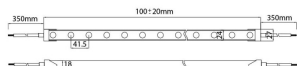

Esquema

Producto

Potencia real (W)	26
Flujo luminoso real (lm)	2210
Eficacia luminosa (lm/W)	85
Ángulo de apertura	30
Life time (h)	30000h
IP	67
Electrical feeding	24V
Driver incluido	no
Light source	LED
Type of LED	3030
Temperatura de color (K)	6000
Consistencia de color (SDCM)	SDCM<3
CRI	90