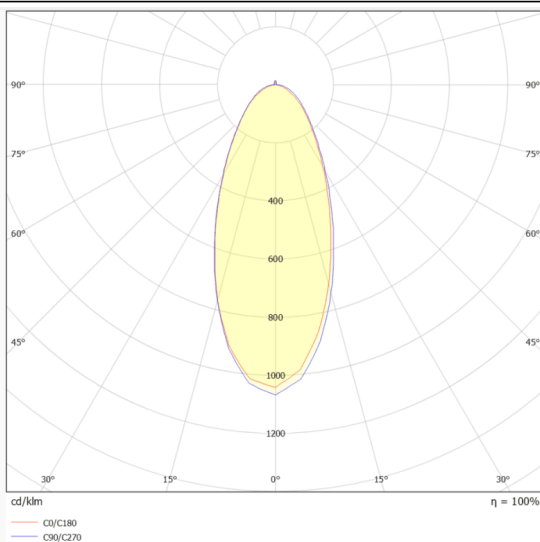

NEON 3030 3D

Tira de LED Lavov de la familia NEON 3030 3D con una potencia de 26W/m y un ángulo de apertura del haz de 40°. Dimensiones Body 24X18Xy 5000 mm length, cut every 41,67 mm, 24 LED/m, 3030 type..Con un flujo luminoso total de 2025lm/m y una eficacia luminosa de 77.884615384615lm/W. CCT 6000K. CRI>90.

Dimensions

Product dimensions (mm) Body 24X18Xy 5000 mm length, cut every 41,67 mm, 24 LED/m, 3030 type.

Esquema

Curva fotométrica

Código artículo	86.LN07.1630.90
Tipo de producto	Indoor
Categoría	Tiras LED
Familia	NEON FRONT 3D
Subfamilia	NEON 3030 3D
Pictograms	<div style="display: flex; gap: 10px;"> <div style="border: 1px solid gray; padding: 2px;">CRI 90</div> <div style="border: 1px solid gray; padding: 2px;">Driver EXCL</div> <div style="border: 1px solid gray; padding: 2px;">IP 67</div> </div>

Producto	
Potencia real (W)	26
Flujo luminoso real (lm)	2025
Eficacia luminosa (lm/W)	77.884615384615003
Ángulo de apertura	40
Tiempo de vida	30000h
IP	67
Electrical feeding	24V
Driver incluido	no
Fuente de luz	LED
Tipo de LED	3030
Temperatura de color (K)	6000
Consistencia de color (SDCM)	SDCM3
CRI	90