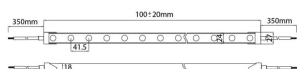

Esquema

Producto

Potencia real (W)	26
Flujo luminoso real (lm)	2025
Eficacia luminosa (lm/W)	77.884615384615
Ángulo de apertura	40
Life time (h)	30000h
IP	67
Electrical feeding	24V
Driver incluido	no
Light source	LED
Type of LED	3030
Temperatura de color (K)	6000
Consistencia de color (SDCM)	SDCM<3
CRI	90