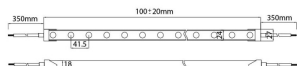

IP
67

Dimensions

Product dimensions (mm) Body 24X18Xy 5000 mm length, cut every 41,67 mm, 24 LED/m, 3030 type.

Esquema

Producto

Potencia real (W) 26

Flujo luminoso real (lm) 2025

Eficacia luminosa (lm/W) 77.884615384615