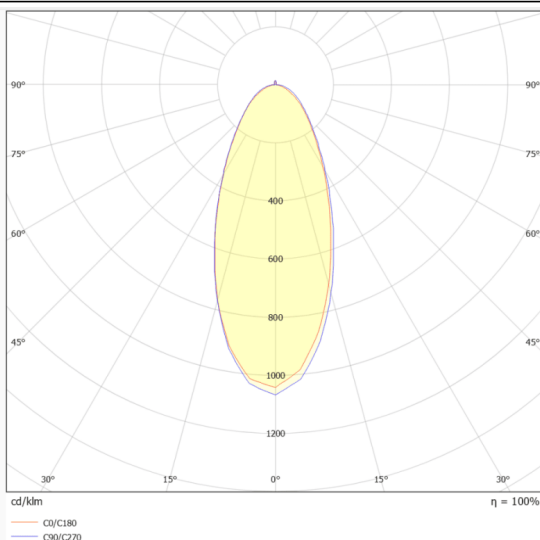

Curva fotométrica

Código artículo	86.LN07.1630.90
Tipo de producto	Indoor
Categoría	Tiras LED
Familia	NEON FRONT 3D
Subfamilia	NEON 3030 3D
Pictograms	CRI 90 Driver EXCL IP 67

Producto	
Potencia real (W)	26
Flujo luminoso real (lm)	2025
Eficacia luminosa (lm/W)	77.884615384615
Ángulo de apertura	40
Life time (h)	30000h
IP	67
Electrical feeding	24V
Driver incluido	no
Light source	LED
Type of LED	3030
Temperatura de color (K)	6000
Consistencia de color (SDCM)	SDCM<3
CRI	90