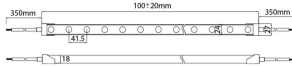

NEON 3030 3D

Tira de LED Lavov de la familia NEON FRONT 3D con una potencia de 26W/m y una optica de 40 grados. CCT 6000K. Con un flujo luminoso total de 2025lm/m y una eficacia luminosa de 77.884615384615lm/W.

Código artículo	86.LN07.1630.90
Tipo de producto	Indoor
Categoría	Tiras LED
Familia	NEON FRONT 3D
Subfamilia	NEON 3030 3D
Pictograms	<div style="display: flex; gap: 10px;"> <div style="border: 1px solid gray; border-radius: 5px; padding: 2px 5px;">CRI 90</div> <div style="border: 1px solid gray; border-radius: 5px; padding: 2px 5px;">Driver EXCL.</div> <div style="border: 1px solid gray; border-radius: 5px; padding: 2px 5px;">IP 67</div> </div>

Dimensions

Product dimensions (mm) Body 24X18Xy 5000 mm length, cut every 41,67 mm, 24 LED/m, 3030 type.

Esquema

Producto

Potencia real (W)	26
Flujo luminoso real (lm)	2025
Eficacia luminosa (lm/W)	77.884615384615
Ángulo de apertura	40
Life time (h)	30000h
IP	67
Electrical feeding	24V
Driver incluido	no
Light source	LED
Type of LED	3030
Temperatura de color (K)	6000
Consistencia de color (SDCM)	SDCM<3
CRI	90