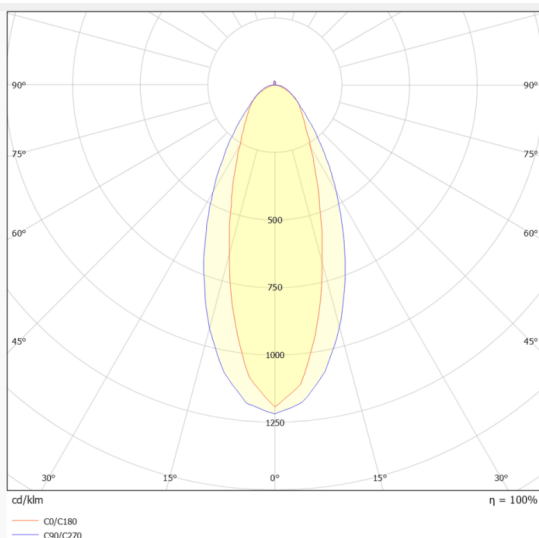

Curva fotométrica

Código artículo	86.LN07.1650.90
Tipo de producto	Indoor
Categoría	Tiras LED
Familia	NEON FRONT 3D
Subfamilia	NEON 3030 3D
Pictograms	CRI 90 Driver EXCL IP 67

Producto	
Potencia real (W)	26
Flujo luminoso real (lm)	2025
Eficacia luminosa (lm/W)	77.884615384615
Ángulo de apertura	15X40
Life time (h)	30000h
IP	67
Electrical feeding	24V
Driver incluido	no
Light source	LED
Type of LED	3030
Temperatura de color (K)	6000
Consistencia de color (SDCM)	SDCM<3
CRI	90