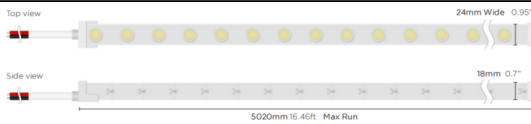

NEON 3030 3D

Tira de LED Lavov de la familia NEON 3030 3D con una potencia de 26W/m y un ángulo de apertura del haz de 15X40°.

Dimensiones Body 24X18Xy 5000 mm length, cut every 41,67 mm, 24 LED/m, 3030 type..Con un flujo luminoso total de 2025lm/m y una eficacia luminosa de 77.884615384615lm/W. CCT 6000K. CRI>90.

Dimensions

Product dimensions (mm) Body 24X18Xy 5000 mm length, cut every 41,67 mm, 24 LED/m, 3030 type.

Esquema

Curva fotométrica

Código artículo	86.LN07.1650.90
Tipo de producto	Indoor
Categoría	Tiras LED
Familia	NEON FRONT 3D
Subfamilia	NEON 3030 3D
Pictograms	<div style="display: flex; gap: 10px;"> <div style="border: 1px solid black; border-radius: 5px; padding: 2px 5px;">CRI 90</div> <div style="border: 1px solid black; border-radius: 5px; padding: 2px 5px;">Driver EXCL</div> <div style="border: 1px solid black; border-radius: 5px; padding: 2px 5px;">IP 67</div> </div>

Producto	
Potencia real (W)	26
Flujo luminoso real (lm)	2025
Eficacia luminosa (lm/W)	77.884615384615003
Ángulo de apertura	15X40
Tiempo de vida	30000h
IP	67
Electrical feeding	24V
Driver incluido	no
Fuente de luz	LED
Tipo de LED	3030
Temperatura de color (K)	6000
Consistencia de color (SDCM)	SDCM3
CRI	90