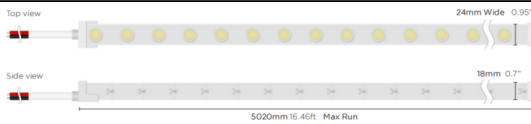

### NEON 3030 3D

Tira de LED Lavov de la familia NEON 3030 3D con una potencia de 26W/m y un ángulo de apertura del haz de 15X40°.

Dimensiones Body 24X18Xy 5000 mm length, cut every 41,67 mm, 24 LED/m, 3030 type..Con un flujo luminoso total de 2025lm/m y una eficacia luminosa de 77.884615384615lm/W. CCT 6000K. CRI>90.

#### Dimensions

**Product dimensions (mm)** Body 24X18Xy 5000 mm length, cut every 41,67 mm, 24 LED/m, 3030 type.

#### Curva fotométrica

<b>Código artículo</b>	<b>86.LN07.1650.90</b>
<b>Tipo de producto</b>	<b>Indoor</b>
<b>Categoría</b>	<b>Tiras LED</b>
<b>Familia</b>	<b>NEON FRONT 3D</b>
<b>Subfamilia</b>	<b>NEON 3030 3D</b>
<b>Pictograms</b>	<div style="display: flex; gap: 10px;"> <div style="border: 1px solid gray; border-radius: 5px; padding: 2px 5px;">CRI 90</div> <div style="border: 1px solid gray; border-radius: 5px; padding: 2px 5px;">Driver EXCL</div> <div style="border: 1px solid gray; border-radius: 5px; padding: 2px 5px;">IP 67</div> </div>

<b>Producto</b>	
<b>Potencia real (W)</b>	<b>26</b>
<b>Flujo luminoso real (lm)</b>	<b>2025</b>
<b>Eficacia luminosa (lm/W)</b>	<b>77.884615384615</b>
<b>Ángulo de apertura</b>	<b>15X40</b>
<b>Life time (h)</b>	<b>30000h</b>
<b>IP</b>	<b>67</b>
<b>Electrical feeding</b>	<b>24V</b>
<b>Driver incluido</b>	<b>no</b>
<b>Light source</b>	<b>LED</b>
<b>Type of LED</b>	<b>3030</b>
<b>Temperatura de color (K)</b>	<b>6000</b>
<b>Consistencia de color (SDCM)</b>	<b>SDCM&lt;3</b>
<b>CRI</b>	<b>90</b>