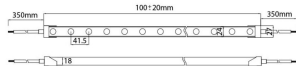

### NEON 3030 3D

Tira de LED Lavov de la familia NEON FRONT 3D con una potencia de 26W/m y una optica de 15X40 grados. CCT 6000K. Con un flujo luminoso total de 2025lm/m y una eficacia luminosa de 77.884615384615lm/W.

<b>Código artículo</b>	<b>86.LN07.1650.90</b>
<b>Tipo de producto</b>	<b>Indoor</b>
<b>Categoría</b>	<b>Tiras LED</b>
<b>Familia</b>	<b>NEON FRONT 3D</b>
<b>Subfamilia</b>	<b>NEON 3030 3D</b>
<b>Pictograms</b>	<div style="display: flex; gap: 10px;"> <div style="border: 1px solid gray; border-radius: 5px; padding: 2px 5px;">CRI 90</div> <div style="border: 1px solid gray; border-radius: 5px; padding: 2px 5px;">Driver EXCL.</div> <div style="border: 1px solid gray; border-radius: 5px; padding: 2px 5px;">IP 67</div> </div>

### Dimensions

**Product dimensions (mm)** Body 24X18Xy 5000 mm length, cut every 41,67 mm, 24 LED/m, 3030 type.

### Producto

<b>Potencia real (W)</b>	<b>26</b>
<b>Flujo luminoso real (lm)</b>	<b>2025</b>
<b>Eficacia luminosa (lm/W)</b>	<b>77.884615384615</b>
<b>Ángulo de apertura</b>	<b>15X40</b>
<b>Life time (h)</b>	<b>30000h</b>
<b>IP</b>	<b>67</b>
<b>Electrical feeding</b>	<b>24V</b>
<b>Driver incluido</b>	<b>no</b>
<b>Light source</b>	<b>LED</b>
<b>Type of LED</b>	<b>3030</b>
<b>Temperatura de color (K)</b>	<b>6000</b>
<b>Consistencia de color (SDCM)</b>	<b>SDCM&lt;3</b>
<b>CRI</b>	<b>90</b>