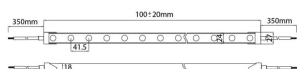

NEON 3030 3D

Tira de LED Lavov de la familia NEON FRONT 3D con una potencia de 26W/m y una optica de 15X40 grados. CCT 6000K. Con un flujo luminoso total de 2025lm/m y una eficacia luminosa de 77.884615384615lm/W.

Código artículo	86.LN07.1650.90
Tipo de producto	Indoor
Categoría	Tiras LED
Familia	NEON FRONT 3D
Subfamilia	NEON 3030 3D
Pictograms	<div style="display: flex; gap: 5px;"> <div style="border: 1px solid gray; border-radius: 5px; padding: 2px;">CRI 90</div> <div style="border: 1px solid gray; border-radius: 5px; padding: 2px;">Driver EXCL.</div> <div style="border: 1px solid gray; border-radius: 5px; padding: 2px;">IP 67</div> </div>

Dimensions

Product dimensions (mm) Body 24X18Xy 5000 mm length, cut every 41,67 mm, 24 LED/m, 3030 type.

Esquema

Producto

Potencia real (W)	26
Flujo luminoso real (lm)	2025
Eficacia luminosa (lm/W)	77.884615384615
Ángulo de apertura	15X40
Life time (h)	30000h
IP	67
Electrical feeding	24V
Driver incluido	no
Light source	LED
Type of LED	3030
Temperatura de color (K)	6000
Consistencia de color (SDCM)	SDCM<3
CRI	90