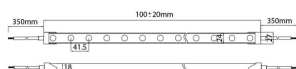

NEON 3030 3D

Tira de LED Lavov de la familia NEON FRONT 3D con una potencia de 26W/m y una optica de 15X40 grados. CCT 6000K. Con un flujo luminoso total de 2025lm/m y una eficacia luminosa de 77.884615384615lm/W.

| | |
|-------------------------|--|
| Código artículo | 86.LN07.1650.90 |
| Tipo de producto | Indoor |
| Categoría | Tiras LED |
| Familia | NEON FRONT 3D |
| Subfamilia | NEON 3030 3D |
| Pictograms | <div style="display: flex; gap: 5px;"> <div style="border: 1px solid gray; border-radius: 5px; padding: 2px;">CRI 90</div> <div style="border: 1px solid gray; border-radius: 5px; padding: 2px;">Driver EXCL.</div> <div style="border: 1px solid gray; border-radius: 5px; padding: 2px;">IP 67</div> </div> |

Dimensions

Product dimensions (mm) Body 24X18Xy 5000 mm length, cut every 41,67 mm, 24 LED/m, 3030 type.

Esquema

Producto

| | |
|-------------------------------------|------------------------|
| Potencia real (W) | 26 |
| Flujo luminoso real (lm) | 2025 |
| Eficacia luminosa (lm/W) | 77.884615384615 |
| Ángulo de apertura | 15X40 |
| Life time (h) | 30000h |
| IP | 67 |
| Electrical feeding | 24V |
| Driver incluido | no |
| Light source | LED |
| Type of LED | 3030 |
| Temperatura de color (K) | 6000 |
| Consistencia de color (SDCM) | SDCM<3 |
| CRI | 90 |