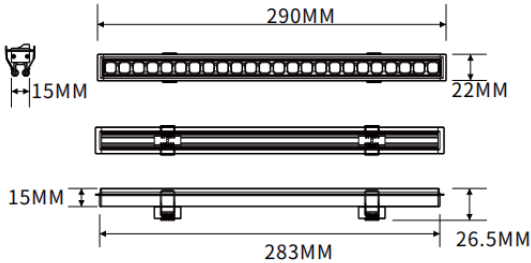

Empotrado bañador de pared

Luminaria lineal Lavov de la familia CABINET modelo Empotrado bañador de pared con una potencia de 8W y un ángulo de haz de Wall washer 30°. Acabado en color blanco. Instalación empotrada. Dimensiones L283*W22*H15mm.. Con un flujo luminoso total de 428.4696lm y una eficacia luminosa de 53.558700000000002lm/W. CCT 2700K. Driver no incluido. Tensión nominal de 24V . Fabricado en cuerpo de aluminio y lentes de PMMA.

Dimensions	
Product dimensions (mm)	L283*W22*H15mm

Código artículo	86.LR06.1250.01
Tipo de producto	Indoor
Categoría	Proyectores a carril
Familia	CABINET
Subfamilia	Empotrado bañador de pared
Pictograms	

Esquema

Producto	
Potencia real (W)	8
Flujo luminoso real (lm)	428.4696
Eficacia luminosa (lm/W)	53.558700000000002
Ángulo de apertura	Wall washer 30°
Color	blanco
Driver incluido	no
Vida media (h)	50000hrs L80 B10
Temperatura de color (K)	2700
Consistencia de color (SDCM)	SDCM<3
CRI	90