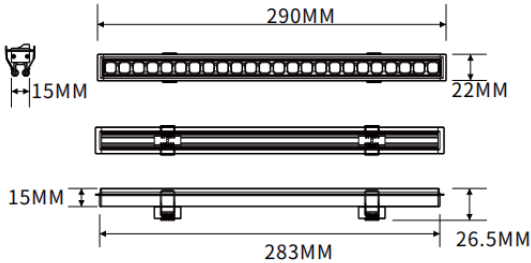

Empotrado bañador de pared

Luminaria lineal Lavov de la familia CABINET modelo Empotrado bañador de pared con una potencia de 8W y un ángulo de haz de Wall washer 30°. Acabado en color blanco. Instalación empotrada. Dimensiones L283*W22*H15mm.. Con un flujo luminoso total de 428.4696lm y una eficacia luminosa de 53.558700000000002lm/W. CCT 2700K. Driver no incluido. Tensión nominal de 24V . Fabricado en cuerpo de aluminio y lentes de PMMA.

Dimensions	
Product dimensions (mm)	L283*W22*H15mm

Código artículo	86.LR06.1250.01
Tipo de producto	Indoor
Categoría	Proyectores a carril
Familia	CABINET
Subfamilia	Empotrado bañador de pared
Pictograms	

Esquema

Producto	
Potencia real (W)	8
Flujo luminoso real (lm)	428.46960000000001
Eficacia luminosa (lm/W)	53.558700000000002
Ángulo de apertura	Wall washer 30°
Color	blanco
Driver incluido	no
Vida media (h)	50000hrs L80 B10
Temperatura de color (K)	2700
Consistencia de color (SDCM)	SDCM<3
CRI	90