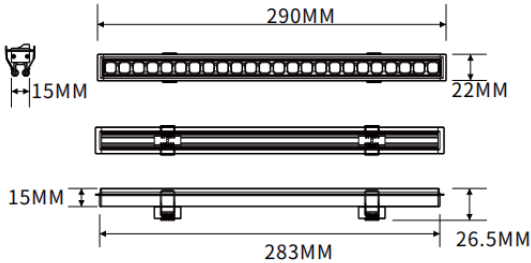

Empotrado bañador de pared

Luminaria lineal Lavov de la familia CABINET modelo Empotrado bañador de pared con una potencia de 8W y un ángulo de haz de Wall washer 30°. Acabado en color negro. Instalación empotrada. Dimensiones L283*W22*H15mm.. Con un flujo luminoso total de 428.4696lm y una eficacia luminosa de 53.558700000000002lm/W. CCT 2700K. Driver no incluido. Tensión nominal de 24V . Fabricado en cuerpo de aluminio y lentes de PMMA.

Dimensions	
Product dimensions (mm)	L283*W22*H15mm

Código artículo	86.LR06.1250.02
Tipo de producto	Indoor
Categoría	Proyectores a carril
Familia	CABINET
Subfamilia	Empotrado bañador de pared
Pictograms	

Esquema

Producto	
Potencia real (W)	8
Flujo luminoso real (lm)	428.46960000000001
Eficacia luminosa (lm/W)	53.558700000000002
Ángulo de apertura	Wall washer 30°
Color	negro
Driver incluido	no
Vida media (h)	50000hrs L80 B10
Temperatura de color (K)	2700
Consistencia de color (SDCM)	SDCM<3
CRI	90