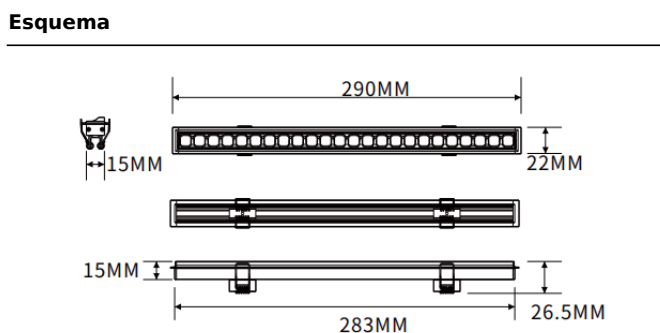

Empotrado bañador de pared

Luminaria lineal Lavov de la familia CABINET modelo Empotrado bañador de pared con una potencia de 8W y un ángulo de haz de Wall washer 30°. Acabado en color negro. Instalación empotrada. Dimensiones L283*W22*H15mm.. Con un flujo luminoso total de 428.4696lm y una eficacia luminosa de 53.558700000000002lm/W. CCT 2700K. Driver no incluido. Tensión nominal de 24V . Fabricado en cuerpo de aluminio y lentes de PMMA.

Dimensions	
Product dimensions (mm)	L283*W22*H15mm

Código artículo	86.LR06.1250.02
Tipo de producto	Indoor
Categoría	Proyectores a carril
Familia	CABINET
Subfamilia	Empotrado bañador de pared
Pictograms	

Producto	
Potencia real (W)	8
Flujo luminoso real (lm)	428.46960000000001
Eficacia luminosa (lm/W)	53.558700000000002
Ángulo de apertura	Wall washer 30°
Color	negro
Driver incluido	no
Vida media (h)	50000hrs L80 B10
Temperatura de color (K)	2700
Consistencia de color (SDCM)	SDCM3
CRI	90