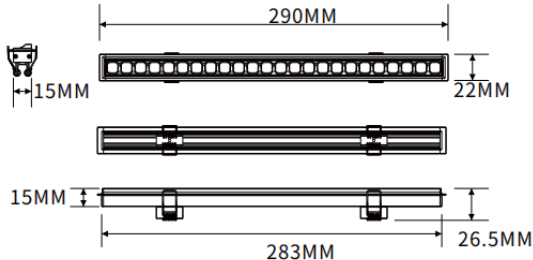

Empotrado bañador de pared

Luminaria lineal Lavov de la familia CABINET modelo Empotrado bañador de pared con una potencia de 8W y un ángulo de haz de Wall washer 30°. Acabado en color blanco. Instalación empotrada. Dimensiones L283*W22*H15mm.. Con un flujo luminoso total de 475.3416lm y una eficacia luminosa de 59.4177lm/W. CCT 3000K. Driver no incluido. Tensión nominal de 24V . Fabricado en cuerpo de aluminio y lentes de PMMA.

Dimensions

Product dimensions (mm) L283*W22*H15mm

Esquema

Código artículo	86.LR06.1350.01
Tipo de producto	Indoor
Categoría	Proyectores a carril
Familia	CABINET
Subfamilia	Empotrado bañador de pared
Pictograms	

Producto	
Potencia real (W)	8
Flujo luminoso real (lm)	475.3416
Eficacia luminosa (lm/W)	59.4177
Ángulo de apertura	Wall washer 30°
Color	blanco
Driver incluido	no
Vida media (h)	50000hrs L80 B10
Temperatura de color (K)	3000
Consistencia de color (SDCM)	SDCM<3
CRI	90