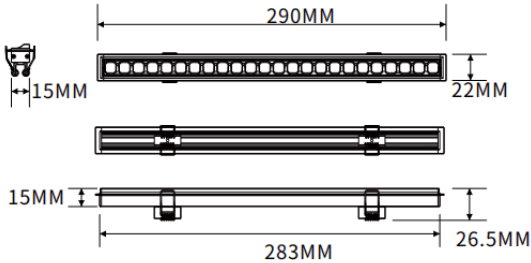

Empotrado bañador de pared

Luminaria lineal Lavov de la familia CABINET modelo Empotrado bañador de pared con una potencia de 8W y un ángulo de haz de Wall washer 30°. Acabado en color blanco. Instalación empotrada. Dimensiones L283*W22*H15mm.. Con un flujo luminoso total de 475.3416lm y una eficacia luminosa de 59.4177lm/W. CCT 3000K. Driver no incluido. Tensión nominal de 24V . Fabricado en cuerpo de aluminio y lentes de PMMA.

Dimensions	
Product dimensions (mm)	L283*W22*H15mm

Esquema

Código artículo	86.LR06.1350.01
Tipo de producto	Indoor
Categoría	Proyectores a carril
Familia	CABINET
Subfamilia	Empotrado bañador de pared
Pictograms	

Producto	
Potencia real (W)	8
Flujo luminoso real (lm)	475.34160000000003
Eficacia luminosa (lm/W)	59.417700000000004
Ángulo de apertura	Wall washer 30°
Color	blanco
Driver incluido	no
Vida media (h)	50000hrs L80 B10
Temperatura de color (K)	3000
Consistencia de color (SDCM)	SDCM3
CRI	90