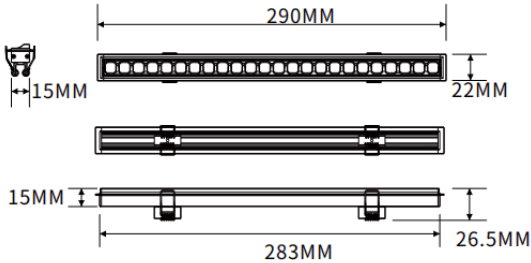

Empotrado bañador de pared

Luminaria lineal Lavov de la familia CABINET modelo Empotrado bañador de pared con una potencia de 8W y un ángulo de haz de Wall washer 30°. Acabado en color blanco. Instalación empotrada. Dimensiones L283*W22*H15mm.. Con un flujo luminoso total de 475.3416lm y una eficacia luminosa de 59.4177lm/W. CCT 3000K. Driver no incluido. Tensión nominal de 24V . Fabricado en cuerpo de aluminio y lentes de PMMA.

Dimensions	
Product dimensions (mm)	L283*W22*H15mm

Esquema

Código artículo	86.LR06.1350.01
Tipo de producto	Indoor
Categoría	Proyectores a carril
Familia	CABINET
Subfamilia	Empotrado bañador de pared
Pictograms	

Producto	
Potencia real (W)	8
Flujo luminoso real (lm)	475.34160000000003
Eficacia luminosa (lm/W)	59.417700000000004
Ángulo de apertura	Wall washer 30°
Color	blanco
Driver incluido	no
Vida media (h)	50000hrs L80 B10
Temperatura de color (K)	3000
Consistencia de color (SDCM)	SDCM<3
CRI	90