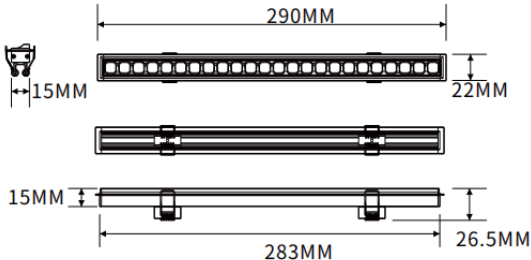

Empotrado bañador de pared

Luminaria lineal Lavov de la familia CABINET modelo Empotrado bañador de pared con una potencia de 8W y un ángulo de haz de Wall washer 30°. Acabado en color negro. Instalación empotrada. Dimensiones L283*W22*H15mm.. Con un flujo luminoso total de 475.3416lm y una eficacia luminosa de 59.4177lm/W. CCT 3000K. Driver no incluido. Tensión nominal de 24V . Fabricado en cuerpo de aluminio y lentes de PMMA.

Dimensions	
Product dimensions (mm)	L283*W22*H15mm

Esquema

Código artículo	86.LR06.1350.02
Tipo de producto	Indoor
Categoría	Proyectores a carril
Familia	CABINET
Subfamilia	Empotrado bañador de pared
Pictograms	

Producto	
Potencia real (W)	8
Flujo luminoso real (lm)	475.34160000000003
Eficacia luminosa (lm/W)	59.417700000000004
Ángulo de apertura	Wall washer 30°
Color	negro
Driver incluido	no
Vida media (h)	50000hrs L80 B10
Temperatura de color (K)	3000
Consistencia de color (SDCM)	SDCM<3
CRI	90