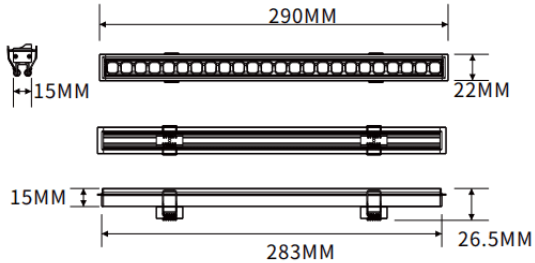

Empotrado bañador de pared

Luminaria lineal Lavov de la familia CABINET modelo Empotrado bañador de pared con una potencia de 8W y un ángulo de haz de Wall washer 30°. Acabado en color blanco. Instalación empotrada. Dimensiones L283*W22*H15mm.. Con un flujo luminoso total de 511.12lm y una eficacia luminosa de 63.89lm/W. CCT 4000K. Driver no incluido. Tensión nominal de 24V . Fabricado en cuerpo de aluminio y lentes de PMMA.

Dimensions

Product dimensions (mm) L283*W22*H15mm

Esquema

Código artículo	86.LR06.1450.01
Tipo de producto	Indoor
Categoría	Proyectores a carril
Familia	CABINET
Subfamilia	Empotrado bañador de pared
Pictograms	

Producto	
Potencia real (W)	8
Flujo luminoso real (lm)	511.12
Eficacia luminosa (lm/W)	63.89
Ángulo de apertura	Wall washer 30°
Color	blanco
Driver incluido	no
Vida media (h)	50000hrs L80 B10
Temperatura de color (K)	4000
Consistencia de color (SDCM)	SDCM<3
CRI	90