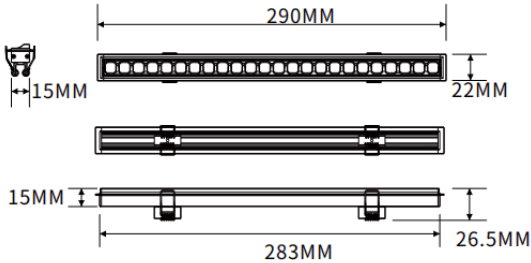

Empotrado bañador de pared

Luminaria lineal Lavov de la familia CABINET modelo Empotrado bañador de pared con una potencia de 8W y un ángulo de haz de Wall washer 30°. Acabado en color blanco. Instalación empotrada. Dimensiones L283*W22*H15mm.. Con un flujo luminoso total de 511.12lm y una eficacia luminosa de 63.89lm/W. CCT 4000K. Driver no incluido. Tensión nominal de 24V . Fabricado en cuerpo de aluminio y lentes de PMMA.

Dimensions	
Product dimensions (mm)	L283*W22*H15mm

Esquema

Código artículo	86.LR06.1450.01
Tipo de producto	Indoor
Categoría	Proyectores a carril
Familia	CABINET
Subfamilia	Empotrado bañador de pared
Pictograms	

Producto	
Potencia real (W)	8
Flujo luminoso real (lm)	511.12
Eficacia luminosa (lm/W)	63.89
Ángulo de apertura	Wall washer 30°
Color	blanco
Driver incluido	no
Vida media (h)	50000hrs L80 B10
Temperatura de color (K)	4000
Consistencia de color (SDCM)	SDCM<3
CRI	90