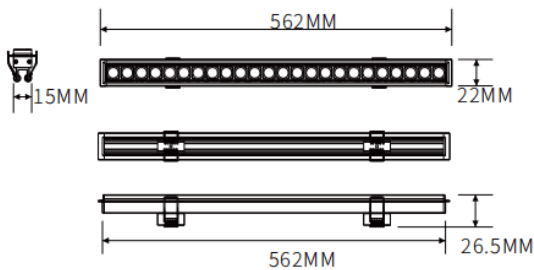

**Empotrado simétrico**

Luminaria lineal Lavov de la familia CABINET modelo Empotrado simétrico con una potencia de 16W y un ángulo de haz de 24º. Acabado en color negro. Instalación empotrada. Dimensiones L562\*W22\*H15mm.. Con un flujo luminoso total de 1247.2416lm y una eficacia luminosa de 77.95260000000004lm/W. CCT 2700K. Driver no incluido. Tensión nominal de 24V . Fabricado en cuerpo de aluminio y lentes de PMMA.

|                                |                       |
|--------------------------------|-----------------------|
| <b>Dimensions</b>              |                       |
| <b>Product dimensions (mm)</b> | <b>L562*W22*H15mm</b> |

**Esquema**

|                         |                             |
|-------------------------|-----------------------------|
| <b>Código artículo</b>  | <b>86.LR06.2210.02</b>      |
| <b>Tipo de producto</b> | <b>Indoor</b>               |
| <b>Categoría</b>        | <b>Proyectores a carril</b> |
| <b>Familia</b>          | <b>CABINET</b>              |
| <b>Subfamilia</b>       | <b>Empotrado simétrico</b>  |
| <b>Pictograms</b>       |                             |