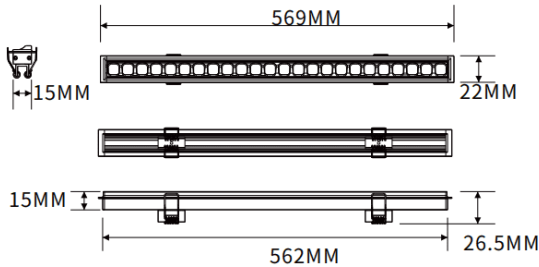

Empotrado bañador de pared

Luminaria lineal Lavov de la familia CABINET modelo Empotrado bañador de pared con una potencia de 16W y un ángulo de haz de Wall washer 30°. Acabado en color blanco. Instalación empotrada. Dimensiones L562*W22*H15mm.. Con un flujo luminoso total de 856.9392lm y una eficacia luminosa de 53.558700000000002lm/W. CCT 2700K. Driver no incluido. Tensión nominal de 24V . Fabricado en cuerpo de aluminio y lentes de PMMA.

Dimensions	
Product dimensions (mm)	L562*W22*H15mm

Esquema

Código artículo	86.LR06.2250.01
Tipo de producto	Indoor
Categoría	Proyectors a carril
Familia	CABINET
Subfamilia	Empotrado bañador de pared
Pictograms	

Producto	
Potencia real (W)	16
Flujo luminoso real (lm)	856.93920000000003
Eficacia luminosa (lm/W)	53.558700000000002
Ángulo de apertura	Wall washer 30°
Color	blanco
Driver incluido	no
Vida media (h)	50000hrs L80 B10
Temperatura de color (K)	2700
Consistencia de color (SDCM)	SDCM3
CRI	90