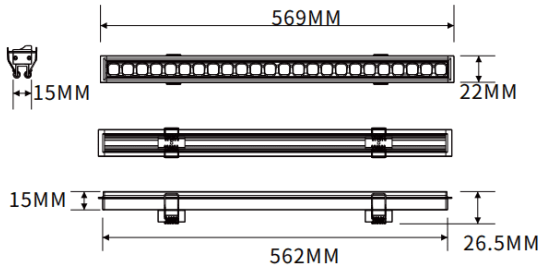

Empotrado bañador de pared

Luminaria lineal Lavov de la familia CABINET modelo Empotrado bañador de pared con una potencia de 16W y un ángulo de haz de Wall washer 30°. Acabado en color blanco. Instalación empotrada. Dimensiones L562*W22*H15mm.. Con un flujo luminoso total de 856.9392lm y una eficacia luminosa de 53.558700000000002lm/W. CCT 2700K. Driver no incluido. Tensión nominal de 24V . Fabricado en cuerpo de aluminio y lentes de PMMA.

Dimensions	
Product dimensions (mm)	L562*W22*H15mm

Esquema

Código artículo	86.LR06.2250.01
Tipo de producto	Indoor
Categoría	Proyectores a carril
Familia	CABINET
Subfamilia	Empotrado bañador de pared
Pictograms	

Producto	
Potencia real (W)	16
Flujo luminoso real (lm)	856.9392
Eficacia luminosa (lm/W)	53.558700000000002
Ángulo de apertura	Wall washer 30°
Color	blanco
Driver incluido	no
Vida media (h)	50000hrs L80 B10
Temperatura de color (K)	2700
Consistencia de color (SDCM)	SDCM<3
CRI	90