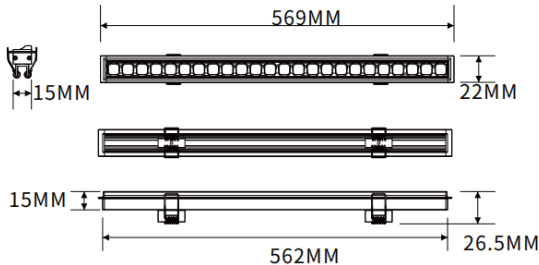

Empotrado bañador de pared

Luminaria lineal Lavov de la familia CABINET modelo Empotrado bañador de pared con una potencia de 16W y un ángulo de haz de Wall washer 30°. Acabado en color negro. Instalación empotrada. Dimensiones L562*W22*H15mm.. Con un flujo luminoso total de 856.9392lm y una eficacia luminosa de 53.558700000000002lm/W. CCT 2700K. Driver no incluido. Tensión nominal de 24V . Fabricado en cuerpo de aluminio y lentes de PMMA.

Dimensions

Product dimensions (mm) L562*W22*H15mm

Esquema

Código artículo	86.LR06.2250.02
Tipo de producto	Indoor
Categoría	Proyectores a carril
Familia	CABINET
Subfamilia	Empotrado bañador de pared
Pictograms	

Producto	
Potencia real (W)	16
Flujo luminoso real (lm)	856.93920000000003
Eficacia luminosa (lm/W)	53.558700000000002
Ángulo de apertura	Wall washer 30°
Color	negro
Driver incluido	no
Vida media (h)	50000hrs L80 B10
Temperatura de color (K)	2700
Consistencia de color (SDCM)	SDCM<3
CRI	90