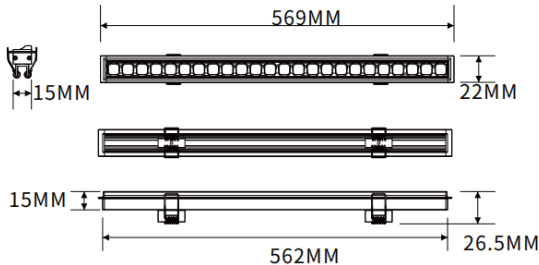

Empotrado bañador de pared

Luminaria lineal Lavov de la familia CABINET modelo Empotrado bañador de pared con una potencia de 16W y un ángulo de haz de Wall washer 30°. Acabado en color blanco. Instalación empotrada. Dimensiones L562*W22*H15mm.. Con un flujo luminoso total de 921.44lm y una eficacia luminosa de 57.59lm/W. CCT 3000K. Driver no incluido. Tensión nominal de 24V . Fabricado en cuerpo de aluminio y lentes de PMMA.

Dimensions

Product dimensions (mm) L562*W22*H15mm

Esquema

Código artículo	86.LR06.2350.01
Tipo de producto	Indoor
Categoría	Proyectores a carril
Familia	CABINET
Subfamilia	Empotrado bañador de pared
Pictograms	

Producto	
Potencia real (W)	16
Flujo luminoso real (lm)	921.44
Eficacia luminosa (lm/W)	57.59
Ángulo de apertura	Wall washer 30°
Color	blanco
Driver incluido	no
Vida media (h)	50000hrs L80 B10
Temperatura de color (K)	3000
Consistencia de color (SDCM)	SDCM3
CRI	90