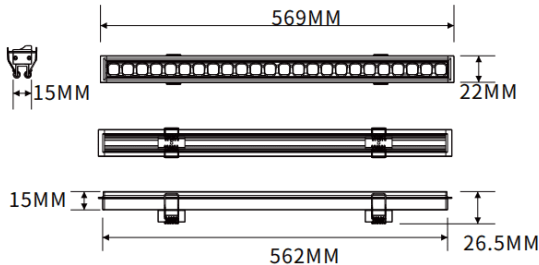

Empotrado bañador de pared

Luminaria lineal Lavov de la familia CABINET modelo Empotrado bañador de pared con una potencia de 16W y un ángulo de haz de Wall washer 30°. Acabado en color blanco. Instalación empotrada. Dimensiones L562*W22*H15mm.. Con un flujo luminoso total de 921.44lm y una eficacia luminosa de 57.59lm/W. CCT 3000K. Driver no incluido. Tensión nominal de 24V . Fabricado en cuerpo de aluminio y lentes de PMMA.

Dimensions	
Product dimensions (mm)	L562*W22*H15mm

Esquema

Código artículo	86.LR06.2350.01
Tipo de producto	Indoor
Categoría	Proyectores a carril
Familia	CABINET
Subfamilia	Empotrado bañador de pared
Pictograms	

Producto	
Potencia real (W)	16
Flujo luminoso real (lm)	921.44
Eficacia luminosa (lm/W)	57.59
&Aacute;ngulo de apertura	Wall washer 30°
Color	blanco
Driver incluido	no
Vida media (h)	50000hrs L80 B10
Temperatura de color (K)	3000
Consistencia de color (SDCM)	SDCM<3
CRI	90