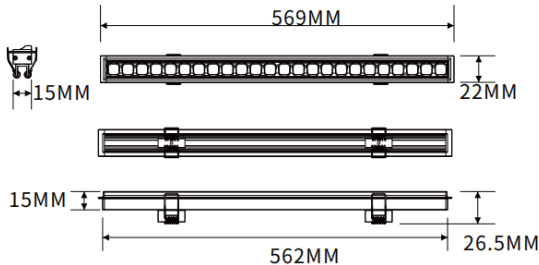

Empotrado bañador de pared

Luminaria lineal Lavov de la familia CABINET modelo Empotrado bañador de pared con una potencia de 16W y un ángulo de haz de Wall washer 30°. Acabado en color negro. Instalación empotrada. Dimensiones L562*W22*H15mm.. Con un flujo luminoso total de 921.44lm y una eficacia luminosa de 57.59lm/W. CCT 3000K. Driver no incluido. Tensión nominal de 24V . Fabricado en cuerpo de aluminio y lentes de PMMA.

Dimensions

Product dimensions (mm) L562*W22*H15mm

Esquema

Código artículo	86.LR06.2350.02
Tipo de producto	Indoor
Categoría	Proyectores a carril
Familia	CABINET
Subfamilia	Empotrado bañador de pared
Pictograms	

Producto	
Potencia real (W)	16
Flujo luminoso real (lm)	921.44
Eficacia luminosa (lm/W)	57.59
Ángulo de apertura	Wall washer 30°
Color	negro
Driver incluido	no
Vida media (h)	50000hrs L80 B10
Temperatura de color (K)	3000
Consistencia de color (SDCM)	SDCM<3
CRI	90