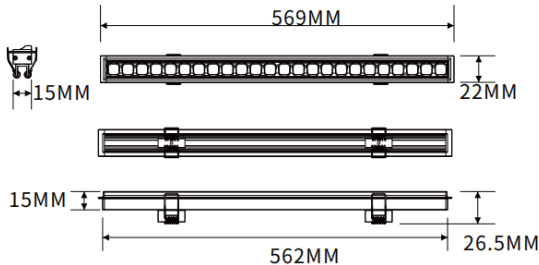

Empotrado bañador de pared

Luminaria lineal Lavov de la familia CABINET modelo Empotrado bañador de pared con una potencia de 16W y un ángulo de haz de Wall washer 30°. Acabado en color negro. Instalación empotrada. Dimensiones L562*W22*H15mm.. Con un flujo luminoso total de 921.44lm y una eficacia luminosa de 57.59lm/W. CCT 3000K. Driver no incluido. Tensión nominal de 24V . Fabricado en cuerpo de aluminio y lentes de PMMA.

Dimensions

Product dimensions (mm) L562*W22*H15mm

Esquema

Código artículo	86.LR06.2350.02
Tipo de producto	Indoor
Categoría	Proyectores a carril
Familia	CABINET
Subfamilia	Empotrado bañador de pared
Pictograms	

Producto	
Potencia real (W)	16
Flujo luminoso real (lm)	921.44
Eficacia luminosa (lm/W)	57.59
&Aacute;ngulo de apertura	Wall washer 30°
Color	negro
Driver incluido	no
Vida media (h)	50000hrs L80 B10
Temperatura de color (K)	3000
Consistencia de color (SDCM)	SDCM<3
CRI	90