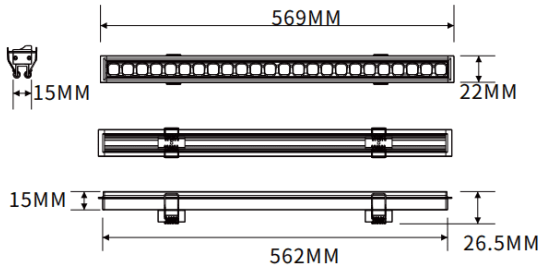

Empotrado bañador de pared

Luminaria lineal Lavov de la familia CABINET modelo Empotrado bañador de pared con una potencia de 16W y un ángulo de haz de Wall washer 30°. Acabado en color negro. Instalación empotrada. Dimensiones L562*W22*H15mm.. Con un flujo luminoso total de 921.44lm y una eficacia luminosa de 57.59lm/W. CCT 3000K. Driver no incluido. Tensión nominal de 24V . Fabricado en cuerpo de aluminio y lentes de PMMA.

Dimensions	
Product dimensions (mm)	L562*W22*H15mm

Esquema

Código artículo	86.LR06.2350.02
Tipo de producto	Indoor
Categoría	Proyectores a carril
Familia	CABINET
Subfamilia	Empotrado bañador de pared
Pictograms	

Producto	
Potencia real (W)	16
Flujo luminoso real (lm)	921.44
Eficacia luminosa (lm/W)	57.59
Ángulo de apertura	Wall washer 30°
Color	negro
Driver incluido	no
Vida media (h)	50000hrs L80 B10
Temperatura de color (K)	3000
Consistencia de color (SDCM)	SDCM3
CRI	90