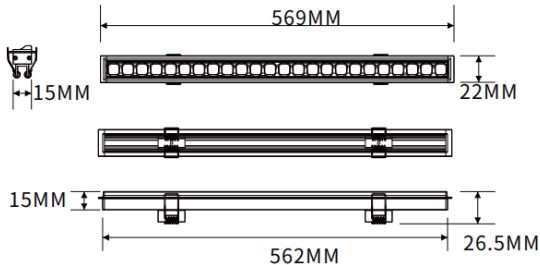

Empotrado bañador de pared

Luminaria lineal Lavov de la familia CABINET modelo Empotrado bañador de pared con una potencia de 16W y un ángulo de haz de Wall washer 30°. Acabado en color blanco. Instalación empotrada. Dimensiones L562*W22*H15mm.. Con un flujo luminoso total de 1022.24lm y una eficacia luminosa de 63.89lm/W. CCT 4000K. Driver no incluido. Tensión nominal de 24V . Fabricado en cuerpo de aluminio y lentes de PMMA.

Dimensions

Product dimensions (mm) L562*W22*H15mm

Esquema

Código artículo	86.LR06.2450.01
Tipo de producto	Indoor
Categoría	Proyectores a carril
Familia	CABINET
Subfamilia	Empotrado bañador de pared
Pictograms	

Producto	
Potencia real (W)	16
Flujo luminoso real (lm)	1022.24
Eficacia luminosa (lm/W)	63.89
Ángulo de apertura	Wall washer 30°
Color	blanco
Driver incluido	no
Vida media (h)	50000hrs L80 B10
Temperatura de color (K)	4000
Consistencia de color (SDCM)	SDCM<3
CRI	90