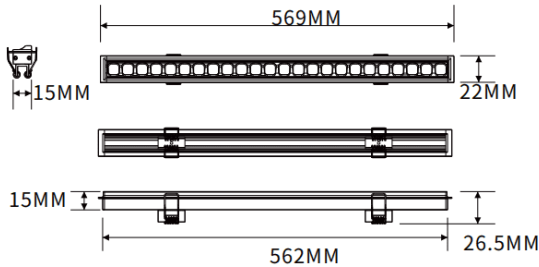

Empotrado bañador de pared

Luminaria lineal Lavov de la familia CABINET modelo Empotrado bañador de pared con una potencia de 16W y un ángulo de haz de Wall washer 30°. Acabado en color blanco. Instalación empotrada. Dimensiones L562*W22*H15mm.. Con un flujo luminoso total de 1022.24lm y una eficacia luminosa de 63.89lm/W. CCT 4000K. Driver no incluido. Tensión nominal de 24V . Fabricado en cuerpo de aluminio y lentes de PMMA.

Dimensions	
Product dimensions (mm)	L562*W22*H15mm

Esquema

Código artículo	86.LR06.2450.01
Tipo de producto	Indoor
Categoría	Proyectores a carril
Familia	CABINET
Subfamilia	Empotrado bañador de pared
Pictograms	

Producto	
Potencia real (W)	16
Flujo luminoso real (lm)	1022.24
Eficacia luminosa (lm/W)	63.89
&Aacute;ngulo de apertura	Wall washer 30°
Color	blanco
Driver incluido	no
Vida media (h)	50000hrs L80 B10
Temperatura de color (K)	4000
Consistencia de color (SDCM)	SDCM<3
CRI	90