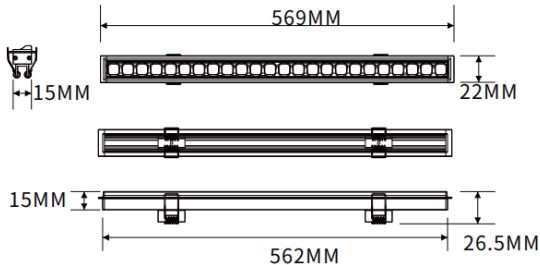

Empotrado bañador de pared

Luminaria lineal Lavov de la familia CABINET modelo Empotrado bañador de pared con una potencia de 16W y un ángulo de haz de Wall washer 30°. Acabado en color blanco. Instalación empotrada. Dimensiones L562*W22*H15mm.. Con un flujo luminoso total de 1022.24lm y una eficacia luminosa de 63.89lm/W. CCT 4000K. Driver no incluido. Tensión nominal de 24V . Fabricado en cuerpo de aluminio y lentes de PMMA.

Dimensions

Product dimensions (mm) L562*W22*H15mm

Esquema

Código artículo	86.LR06.2450.01
Tipo de producto	Indoor
Categoría	Proyectores a carril
Familia	CABINET
Subfamilia	Empotrado bañador de pared
Pictograms	

Producto	
Potencia real (W)	16
Flujo luminoso real (lm)	1022.24
Eficacia luminosa (lm/W)	63.89
Ángulo de apertura	Wall washer 30°
Color	blanco
Driver incluido	no
Vida media (h)	50000hrs L80 B10
Temperatura de color (K)	4000
Consistencia de color (SDCM)	SDCM3
CRI	90