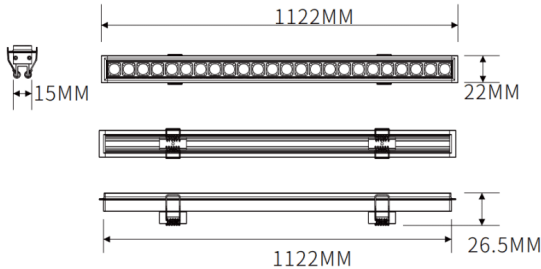

**Empotrado simétrico**

Luminaria lineal Lavov de la familia CABINET modelo Empotrado simétrico con una potencia de 32W y un ángulo de haz de 36°. Acabado en color blanco. Instalación empotrada. Dimensiones L1122\*W22\*H15mm.. Con un flujo luminoso total de 2494.4832lm y una eficacia luminosa de 77.95260000000004lm/W. CCT 2700K. Driver no incluido. Tensión nominal de 24V . Fabricado en cuerpo de aluminio y lentes de PMMA.

|                                |                        |
|--------------------------------|------------------------|
| <b>Dimensions</b>              |                        |
| <b>Product dimensions (mm)</b> | <b>L1122*W22*H15mm</b> |

**Esquema**

|                         |                             |
|-------------------------|-----------------------------|
| <b>Código artículo</b>  | <b>86.LR06.3220.01</b>      |
| <b>Tipo de producto</b> | <b>Indoor</b>               |
| <b>Categoría</b>        | <b>Proyectores a carril</b> |
| <b>Familia</b>          | <b>CABINET</b>              |
| <b>Subfamilia</b>       | <b>Empotrado simétrico</b>  |
| <b>Pictograms</b>       |                             |