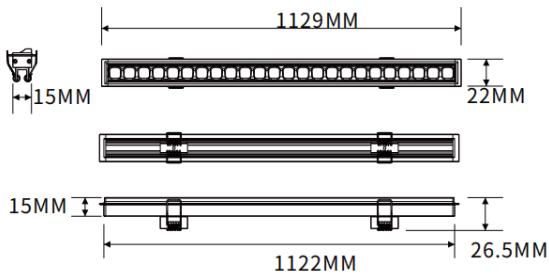

Empotrado bañador de pared

Luminaria lineal Lavov de la familia CABINET modelo Empotrado bañador de pared con una potencia de 32W y un ángulo de haz de Wall washer 30°. Acabado en color blanco. Instalación empotrada. Dimensiones L1122*W22*H15mm.. Con un flujo luminoso total de 1713.8784lm y una eficacia luminosa de 53.55870000000002lm/W. CCT 2700K. Driver no incluido. Tensión nominal de 24V . Fabricado en cuerpo de aluminio y lentes de PMMA.

Dimensions	
Product dimensions (mm)	L1122*W22*H15mm

Esquema

Código artículo	86.LR06.3250.01
Tipo de producto	Indoor
Categoría	Proyectores a carril
Familia	CABINET
Subfamilia	Empotrado bañador de pared
Pictograms	

Producto	
Potencia real (W)	32
Flujo luminoso real (lm)	1713.8784000000001
Eficacia luminosa (lm/W)	53.55870000000002
Ángulo de apertura	Wall washer 30°
Color	blanco
Driver incluido	no
Vida media (h)	50000hrs L80 B10
Temperatura de color (K)	2700
Consistencia de color (SDCM)	SDCM<3
CRI	90