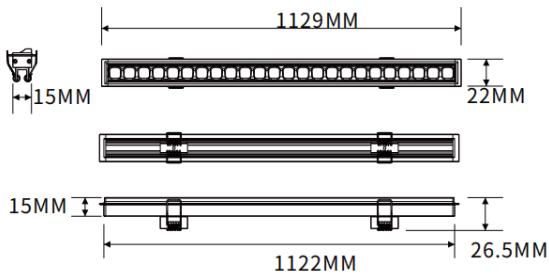

Empotrado bañador de pared

Luminaria lineal Lavov de la familia CABINET modelo Empotrado bañador de pared con una potencia de 32W y un ángulo de haz de Wall washer 30°. Acabado en color blanco. Instalación empotrada. Dimensiones L1122*W22*H15mm.. Con un flujo luminoso total de 1713.8784lm y una eficacia luminosa de 53.558700000000002lm/W. CCT 2700K. Driver no incluido. Tensión nominal de 24V . Fabricado en cuerpo de aluminio y lentes de PMMA.

Dimensions	
Product dimensions (mm)	L1122*W22*H15mm

Esquema

Código artículo	86.LR06.3250.01
Tipo de producto	Indoor
Categoría	Proyectores a carril
Familia	CABINET
Subfamilia	Empotrado bañador de pared
Pictograms	

Producto	
Potencia real (W)	32
Flujo luminoso real (lm)	1713.8784000000001
Eficacia luminosa (lm/W)	53.558700000000002
Ángulo de apertura	Wall washer 30°
Color	blanco
Driver incluido	no
Vida media (h)	50000hrs L80 B10
Temperatura de color (K)	2700
Consistencia de color (SDCM)	SDCM3
CRI	90