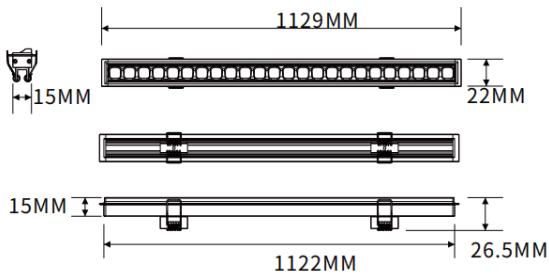

Empotrado bañador de pared

Luminaria lineal Lavov de la familia CABINET modelo Empotrado bañador de pared con una potencia de 32W y un ángulo de haz de Wall washer 30°. Acabado en color negro. Instalación empotrada. Dimensiones L1122*W22*H15mm.. Con un flujo luminoso total de 1713.8784lm y una eficacia luminosa de 53.55870000000002lm/W. CCT 2700K. Driver no incluido. Tensión nominal de 24V . Fabricado en cuerpo de aluminio y lentes de PMMA.

Dimensions	
Product dimensions (mm)	L1122*W22*H15mm

Esquema

Código artículo	86.LR06.3250.02
Tipo de producto	Indoor
Categoría	Proyectores a carril
Familia	CABINET
Subfamilia	Empotrado bañador de pared
Pictograms	

Producto	
Potencia real (W)	32
Flujo luminoso real (lm)	1713.8784000000001
Eficacia luminosa (lm/W)	53.55870000000002
Ángulo de apertura	Wall washer 30°
Color	negro
Driver incluido	no
Vida media (h)	50000hrs L80 B10
Temperatura de color (K)	2700
Consistencia de color (SDCM)	SDCM3
CRI	90