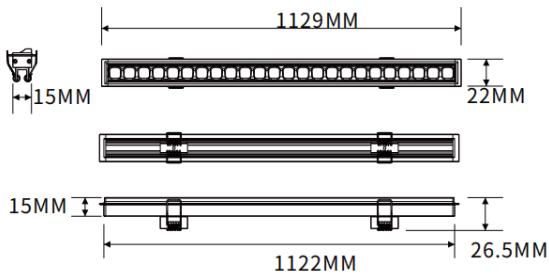

Empotrado bañador de pared

Luminaria lineal Lavov de la familia CABINET modelo Empotrado bañador de pared con una potencia de 32W y un ángulo de haz de Wall washer 30°. Acabado en color negro. Instalación empotrada. Dimensiones L1122*W22*H15mm.. Con un flujo luminoso total de 1713.8784lm y una eficacia luminosa de 53.558700000000002lm/W. CCT 2700K. Driver no incluido. Tensión nominal de 24V . Fabricado en cuerpo de aluminio y lentes de PMMA.

Dimensions	
Product dimensions (mm)	L1122*W22*H15mm

Esquema

Código artículo	86.LR06.3250.02
Tipo de producto	Indoor
Categoría	Proyectores a carril
Familia	CABINET
Subfamilia	Empotrado bañador de pared
Pictograms	

Producto	
Potencia real (W)	32
Flujo luminoso real (lm)	1713.8784
Eficacia luminosa (lm/W)	53.558700000000002
Ángulo de apertura	Wall washer 30°
Color	negro
Driver incluido	no
Vida media (h)	50000hrs L80 B10
Temperatura de color (K)	2700
Consistencia de color (SDCM)	SDCM<3
CRI	90