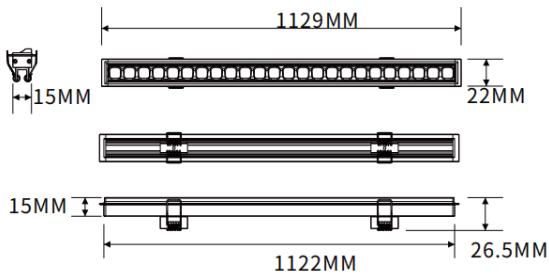

Empotrado bañador de pared

Luminaria lineal Lavov de la familia CABINET modelo Empotrado bañador de pared con una potencia de 32W y un ángulo de haz de Wall washer 30°. Acabado en color negro. Instalación empotrada. Dimensiones L1122*W22*H15mm.. Con un flujo luminoso total de 1713.8784lm y una eficacia luminosa de 53.55870000000002lm/W. CCT 2700K. Driver no incluido. Tensión nominal de 24V . Fabricado en cuerpo de aluminio y lentes de PMMA.

Dimensions	
Product dimensions (mm)	L1122*W22*H15mm

Esquema

Código artículo	86.LR06.3250.02
Tipo de producto	Indoor
Categoría	Proyectores a carril
Familia	CABINET
Subfamilia	Empotrado bañador de pared
Pictograms	

Producto	
Potencia real (W)	32
Flujo luminoso real (lm)	1713.8784000000001
Eficacia luminosa (lm/W)	53.55870000000002
Ángulo de apertura	Wall washer 30°
Color	negro
Driver incluido	no
Vida media (h)	50000hrs L80 B10
Temperatura de color (K)	2700
Consistencia de color (SDCM)	SDCM<3
CRI	90