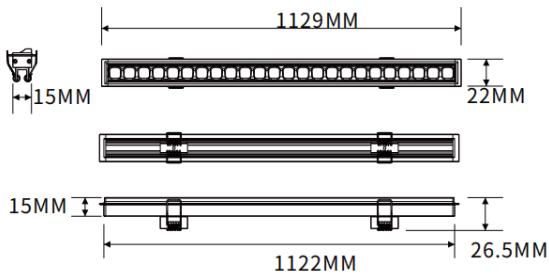

Empotrado bañador de pared

Luminaria lineal Lavov de la familia CABINET modelo Empotrado bañador de pared con una potencia de 32W y un ángulo de haz de Wall washer 30°. Acabado en color blanco. Instalación empotrada. Dimensiones L1122*W22*H15mm.. Con un flujo luminoso total de 1842.88lm y una eficacia luminosa de 57.59lm/W. CCT 3000K. Driver no incluido. Tensión nominal de 24V . Fabricado en cuerpo de aluminio y lentes de PMMA.

Dimensions	
Product dimensions (mm)	L1122*W22*H15mm

Esquema

Código artículo	86.LR06.3350.01
Tipo de producto	Indoor
Categoría	Proyectores a carril
Familia	CABINET
Subfamilia	Empotrado bañador de pared
Pictograms	

Producto	
Potencia real (W)	32
Flujo luminoso real (lm)	1842.88
Eficacia luminosa (lm/W)	57.59
Ángulo de apertura	Wall washer 30°
Color	blanco
Driver incluido	no
Vida media (h)	50000hrs L80 B10
Temperatura de color (K)	3000
Consistencia de color (SDCM)	SDCM3
CRI	90