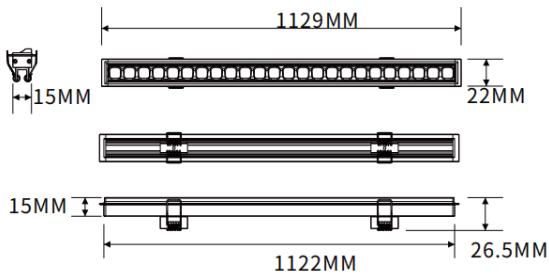

Empotrado bañador de pared

Luminaria lineal Lavov de la familia CABINET modelo Empotrado bañador de pared con una potencia de 32W y un ángulo de haz de Wall washer 30°. Acabado en color negro. Instalación empotrada. Dimensiones L1122*W22*H15mm.. Con un flujo luminoso total de 1842.88lm y una eficacia luminosa de 57.59lm/W. CCT 3000K. Driver no incluido. Tensión nominal de 24V . Fabricado en cuerpo de aluminio y lentes de PMMA.

Dimensions	
Product dimensions (mm)	L1122*W22*H15mm

Esquema

Código artículo	86.LR06.3350.02
Tipo de producto	Indoor
Categoría	Proyectores a carril
Familia	CABINET
Subfamilia	Empotrado bañador de pared
Pictograms	

Producto	
Potencia real (W)	32
Flujo luminoso real (lm)	1842.88
Eficacia luminosa (lm/W)	57.59
Ángulo de apertura	Wall washer 30°
Color	negro
Driver incluido	no
Vida media (h)	50000hrs L80 B10
Temperatura de color (K)	3000
Consistencia de color (SDCM)	SDCM3
CRI	90