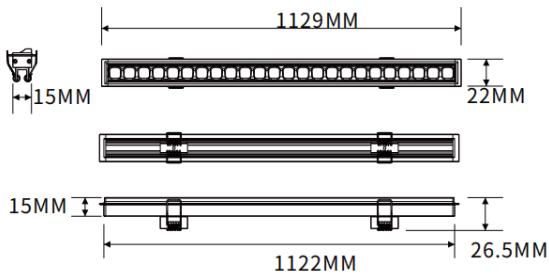

Empotrado bañador de pared

Luminaria lineal Lavov de la familia CABINET modelo Empotrado bañador de pared con una potencia de 32W y un ángulo de haz de Wall washer 30°. Acabado en color blanco. Instalación empotrada. Dimensiones L1122*W22*H15mm.. Con un flujo luminoso total de 2044.48lm y una eficacia luminosa de 63.89lm/W. CCT 4000K. Driver no incluido. Tensión nominal de 24V . Fabricado en cuerpo de aluminio y lentes de PMMA.

Dimensions	
Product dimensions (mm)	L1122*W22*H15mm

Esquema

Código artículo	86.LR06.3450.01
Tipo de producto	Indoor
Categoría	Proyectores a carril
Familia	CABINET
Subfamilia	Empotrado bañador de pared
Pictograms	

Producto	
Potencia real (W)	32
Flujo luminoso real (lm)	2044.48
Eficacia luminosa (lm/W)	63.89
Ángulo de apertura	Wall washer 30°
Color	blanco
Driver incluido	no
Vida media (h)	50000hrs L80 B10
Temperatura de color (K)	4000
Consistencia de color (SDCM)	SDCM<3
CRI	90