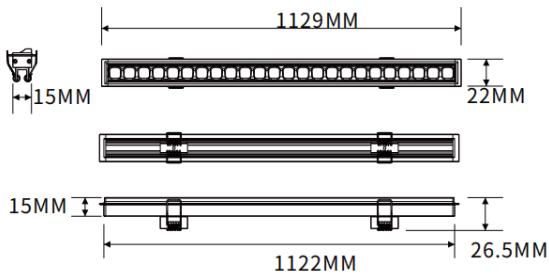

**Empotrado bañador de pared**

Luminaria lineal Lavov de la familia CABINET modelo Empotrado bañador de pared con una potencia de 32W y un ángulo de haz de Wall washer 30°. Acabado en color blanco. Instalación empotrada. Dimensiones L1122\*W22\*H15mm.. Con un flujo luminoso total de 2044.48lm y una eficacia luminosa de 63.89lm/W. CCT 4000K. Driver no incluido. Tensión nominal de 24V . Fabricado en cuerpo de aluminio y lentes de PMMA.

<b>Dimensions</b>	
Product dimensions (mm)	L1122*W22*H15mm

**Esquema**

Código artículo	86.LR06.3450.01
Tipo de producto	Indoor
Categoría	Proyectores a carril
Familia	CABINET
Subfamilia	Empotrado bañador de pared
Pictograms	

<b>Producto</b>	
Potencia real (W)	32
Flujo luminoso real (lm)	2044.48
Eficacia luminosa (lm/W)	63.89
Ángulo de apertura	Wall washer 30°
Color	blanco
Driver incluido	no
Vida media (h)	50000hrs L80 B10
Temperatura de color (K)	4000
Consistencia de color (SDCM)	SDCM3
CRI	90