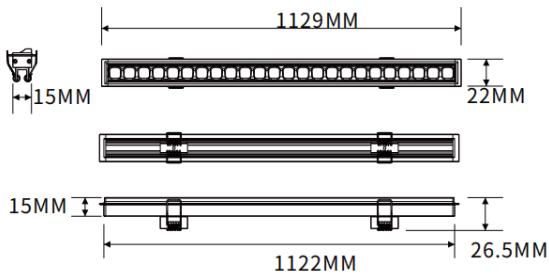

Empotrado bañador de pared

Luminaria lineal Lavov de la familia CABINET modelo Empotrado bañador de pared con una potencia de 32W y un ángulo de haz de Wall washer 30°. Acabado en color negro. Instalación empotrada. Dimensiones L1122*W22*H15mm.. Con un flujo luminoso total de 2044.48lm y una eficacia luminosa de 63.89lm/W. CCT 4000K. Driver no incluido. Tensión nominal de 24V . Fabricado en cuerpo de aluminio y lentes de PMMA.

Dimensions	
Product dimensions (mm)	L1122*W22*H15mm

Esquema

Código artículo	86.LR06.3450.02
Tipo de producto	Indoor
Categoría	Proyectores a carril
Familia	CABINET
Subfamilia	Empotrado bañador de pared
Pictograms	

Producto	
Potencia real (W)	32
Flujo luminoso real (lm)	2044.48
Eficacia luminosa (lm/W)	63.89
Ángulo de apertura	Wall washer 30°
Color	negro
Driver incluido	no
Vida media (h)	50000hrs L80 B10
Temperatura de color (K)	4000
Consistencia de color (SDCM)	SDCM<3
CRI	90