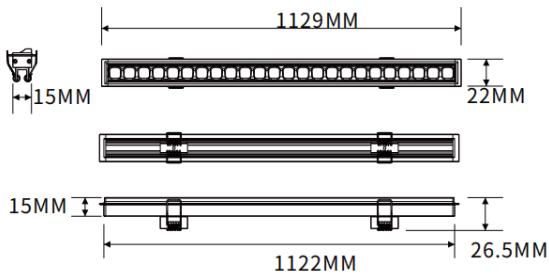

Empotrado bañador de pared

Luminaria lineal Lavov de la familia CABINET modelo Empotrado bañador de pared con una potencia de 32W y un ángulo de haz de Wall washer 30°. Acabado en color negro. Instalación empotrada. Dimensiones L1122*W22*H15mm.. Con un flujo luminoso total de 2044.48lm y una eficacia luminosa de 63.89lm/W. CCT 4000K. Driver no incluido. Tensión nominal de 24V . Fabricado en cuerpo de aluminio y lentes de PMMA.

Dimensions	
Product dimensions (mm)	L1122*W22*H15mm

Esquema

Código artículo	86.LR06.3450.02
Tipo de producto	Indoor
Categoría	Proyectores a carril
Familia	CABINET
Subfamilia	Empotrado bañador de pared
Pictograms	

Producto	
Potencia real (W)	32
Flujo luminoso real (lm)	2044.48
Eficacia luminosa (lm/W)	63.89
Ángulo de apertura	Wall washer 30°
Color	negro
Driver incluido	no
Vida media (h)	50000hrs L80 B10
Temperatura de color (K)	4000
Consistencia de color (SDCM)	SDCM3
CRI	90