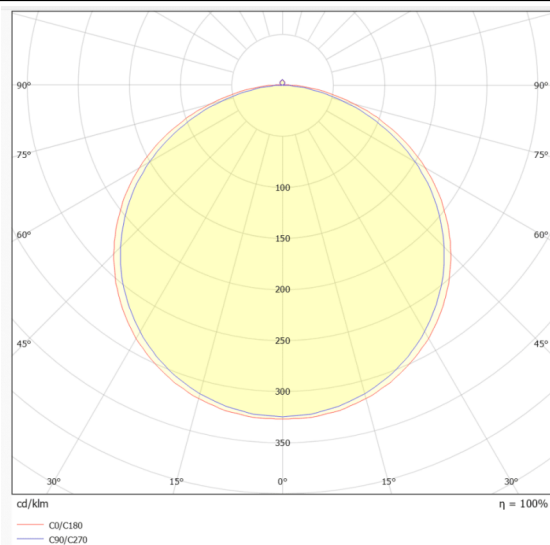

### TIRAS ALTA EFICIENCIA

Tira de LED Lavov de la familia con una potencia de 9.6W/m y un ángulo de apertura del haz de 120°. Dimensiones PCB 8mm x 5m trimmable 100 mm, 80 LED/m .Con un flujo luminoso total de 1296lm/m y una eficacia luminosa de 135lm/W. CCT 2700K. CRI>80.

#### Dimensions

**Product dimensions (mm)** PCB 8mm x 5m trimmable 100 mm, 80 LED/m

#### Esquema

#### Curva fotométrica

|                         |   |
|-------------------------|---|
| <b>Código artículo</b>  | <b>86.LS03.2200.80</b>  |
| <b>Tipo de producto</b> | <b>Indoor</b>   |
| <b>Categoría</b>        | <b>Tiras LED</b>  |
| <b>Familia</b>          | <b>TIRAS ALTA EFICIENCIA</b>  |
| <b>Pictograms</b>       | <div style="display: flex; gap: 5px;"> <div style="border: 1px solid gray; border-radius: 5px; padding: 2px;">CRI<br/>80</div> <div style="border: 1px solid gray; border-radius: 5px; padding: 2px;">Driver<br/>EXCL.</div> <div style="border: 1px solid gray; border-radius: 5px; padding: 2px;">IP<br/>20</div> <div style="border: 1px solid gray; border-radius: 5px; padding: 2px;">50000h<br/>L70B10</div> </div> |