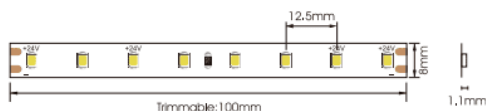

### TIRAS ALTA EFICIENCIA

Tira de LED Lavov de la familia con una potencia de 9.6W/m y un ángulo de apertura del haz de 120°. Dimensiones PCB 8mm x 5m trimmable 100 mm, 80 LED/m .Con un flujo luminoso total de 1296lm/m y una eficacia luminosa de 135lm/W. CCT 2700K. CRI>80.

#### Dimensions

**Product dimensions (mm)** PCB 8mm x 5m trimmable 100 mm, 80 LED/m

#### Curva fotométrica

|                         |   |
|-------------------------|---|
| <b>Código artículo</b>  | <b>86.LS03.2200.80</b>  |
| <b>Tipo de producto</b> | <b>Indoor</b>   |
| <b>Categoría</b>        | <b>Tiras LED</b>  |
| <b>Familia</b>          | <b>TIRAS ALTA EFICIENCIA</b>  |
| <b>Pictograms</b>       | <div style="display: flex; gap: 5px;"> <div style="border: 1px solid gray; border-radius: 5px; padding: 2px;">CRI<br/>80</div> <div style="border: 1px solid gray; border-radius: 5px; padding: 2px;">Driver<br/>EXCL.</div> <div style="border: 1px solid gray; border-radius: 5px; padding: 2px;">IP<br/>20</div> <div style="border: 1px solid gray; border-radius: 5px; padding: 2px;">50000h<br/>L70B10</div> </div> |