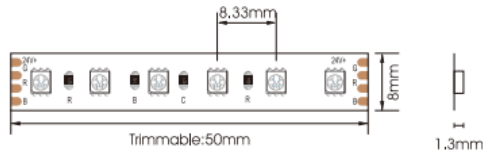

Esquema

RGB STRIP

Tira de LED Lavov de la familia RGB STRIP con una potencia de 14.4W/m y un ángulo de apertura del haz de 120°. Dimensiones PCB 8mm x 5m trimmable 50 mm, 120 LED/m .Con un flujo luminoso total de 588lm/m y una eficacia luminosa de 40.83lm/W. CCT RGBK. CRI>80.

Código artículo	86.LS04.3RGB.00

Tipo de producto	Indoor

Categoría	Tiras LED

Familia	TIRAS RGB

Subfamilia	RGB STRIP

Producto

Potencia real (W)	14.4

Flujo luminoso real (lm)	588

Eficacia luminosa (lm/W)	40.83

Ángulo de apertura	120

Tiempo de vida	50000h L70B10

IP	20

Electrical feeding	24V

Driver incluido	no

Temperatura de color (K)	RGB

Consistencia de color (SDCM)	SDCM3

CRI	80