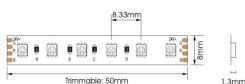

RGB STRIP

Tira de LED Lavov de la familia RGB STRIP con una potencia de 14,4W/m y una optica de 120 grados. CCT RGBK. Con un flujo luminoso total de 588lm/m y una eficacia luminosa de 40,83lm/W.

Código artículo 86.LS04.3RGB.00

Tipo de producto Indoor

Categoría Tiras LED

Familia TIRAS RGB

Subfamilia RGB STRIP

Pictograms

Dimensions

Product dimensions (mm) PCB 8mm x 5m trimmable
50 mm, 120 LED/m

Esquema

Producto

Potencia real (W) 14.4

Flujo luminoso real (lm) 588

Eficacia luminosa (lm/W) 40.83

Ángulo de apertura 120

Life time (h) 50000h L70B10

IP 20

Electrical feeding 24V