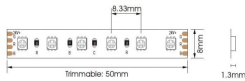

RGB STRIP

Tira de LED Lavov de la familia RGB STRIP con una potencia de 14,4W/m y una optica de 120 grados. CCT RGBK. Con un flujo luminoso total de 588lm/m y una eficacia luminosa de 40,83lm/W.

Código artículo 86.LS04.3RGB.00

Tipo de producto Indoor

Categoría Tiras LED

Familia TIRAS RGB

Subfamilia RGB STRIP

Pictograms

Dimensions

Product dimensions (mm) PCB 8mm x 5m trimmable
50 mm, 120 LED/m

Esquema

Producto

Potencia real (W) 14.4

Flujo luminoso real (lm) 588

Eficacia luminosa (lm/W) 40.83

Ángulo de apertura 120

Life time (h) 50000h L70B10

IP 20

Electrical feeding 24V