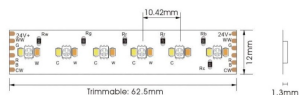

RGBW (5 in 1)

Tira de LED Lavov de la familia RGBWW (5 in 1) con una potencia de 24W/m y una optica de 120 grados. CCT RGB + 2400 + 6500K. Con un flujo luminoso total de 1368lm/m y una eficacia luminosa de 57lm/W.

Código artículo	86.LS05.RGBW.90
Tipo de producto	Outdoor
Categoría	Tiras LED
Familia	TIRAS RGB
Subfamilia	RGBW (5 in 1)
Pictograms	<div style="display: flex; gap: 5px;"> <div style="border: 1px solid gray; border-radius: 5px; padding: 2px;">CRI 90</div> <div style="border: 1px solid gray; border-radius: 5px; padding: 2px;">Driver EXCL.</div> <div style="border: 1px solid gray; border-radius: 5px; padding: 2px;">IP 20</div> <div style="border: 1px solid gray; border-radius: 5px; padding: 2px;">50000h L70B10</div> </div>

Dimensions

Product dimensions (mm) PCB 12mm x 5m trimmable
62,5 mm, 288 LED/m

Esquema

Producto

Potencia real (W)	24
Flujo luminoso real (lm)	1368
Eficacia luminosa (lm/W)	57
Ángulo de apertura	120
Life time (h)	50000h L70B10
IP	20
Electrical feeding	24V
Chip Brand	Refond
Driver incluido	no
Temperatura de color (K)	RGB + 2400 + 6500
Consistencia de color (SDCM)	SDCM<3
CRI	90