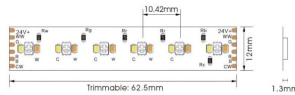

RGBW (5 in 1)

Tira de LED Lavov de la familia RGBWW (5 in 1) con una potencia de 24W/m y una optica de 120 grados. CCT RGB + 2400 + 6500K. Con un flujo luminoso total de 1368lm/m y una eficacia luminosa de 57lm/W.

Código artículo	86.LS05.RGBW.90
Tipo de producto	Indoor
Categoría	Tiras LED
Familia	TIRAS RGB
Subfamilia	RGBW (5 in 1)
Pictograms	<div style="display: flex; gap: 5px;"> <div style="border: 1px solid gray; padding: 2px;">CRI 90</div> <div style="border: 1px solid gray; padding: 2px;">Driver EXCL.</div> <div style="border: 1px solid gray; padding: 2px;">IP 20</div> <div style="border: 1px solid gray; padding: 2px;">50000h L70B10</div> </div>

Dimensions

Product dimensions (mm) PCB 12mm x 5m trimmable
62,5 mm, 288 LED/m

Esquema

Producto

Potencia real (W)	24
Flujo luminoso real (lm)	1368
Eficacia luminosa (lm/W)	57
Ángulo de apertura	120
Life time (h)	50000h L70B10
IP	20
Electrical feeding	24V
Chip Brand	Refond
Driver incluido	no
Temperatura de color (K)	RGB + 2400 + 6500
Consistencia de color (SDCM)	SDCM<3
CRI	90