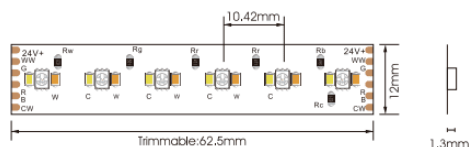

Esquema

Código artículo	86.LS05.RGBW.90

Tipo de producto	Indoor

Categoría	Tiras LED

Familia	TIRAS RGB

Subfamilia	RGBWW (5 in 1)

Producto

Potencia real (W)	24

Flujo luminoso real (lm)	1368

Eficacia luminosa (lm/W)	57

Ángulo de apertura	120

Tiempo de vida	50000h L70B10

IP	20

Electrical feeding	24V

Driver incluido	no

Temperatura de color (K)	RGB + 2400 + 6500

Consistencia de color (SDCM)	SDCM3

CRI	90