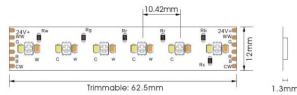

RGBWW (5 in 1)

Tira de LED Lavov de la familia RGBWW (5 in 1) con una potencia de 24W/m y una optica de 120 grados. CCT RGB + 2400 + 6500K. Con un flujo luminoso total de 1368lm/m y una eficacia luminosa de 57lm/W.

Código artículo	86.LS05.RGBW.90
Tipo de producto	Indoor
Categoría	Tiras LED
Familia	TIRAS RGB
Subfamilia	RGBWW (5 in 1)
Pictograms	<div style="display: flex; gap: 5px;"> <div style="border: 1px solid gray; padding: 2px;">CRI 90</div> <div style="border: 1px solid gray; padding: 2px;">Driver EXCL.</div> <div style="border: 1px solid gray; padding: 2px;">IP 20</div> <div style="border: 1px solid gray; padding: 2px;">50000h L70B10</div> </div>

Dimensions

Product dimensions (mm) PCB 12mm x 5m trimmable
62,5 mm, 288 LED/m

Esquema

Producto

Potencia real (W)	24
Flujo luminoso real (lm)	1368
Eficacia luminosa (lm/W)	57
Ángulo de apertura	120
Life time (h)	50000h L70B10
IP	20
Electrical feeding	24V
Chip Brand	Refond
Driver incluido	no
Temperatura de color (K)	RGB + 2400 + 6500
Consistencia de color (SDCM)	SDCM<3
CRI	90