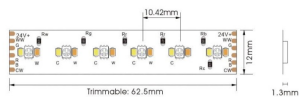

RGBWW (5 in 1)

Tira de LED Lavov de la familia RGBWW (5 in 1) con una potencia de 24W/m y una optica de 120 grados. CCT RGB + 2400 + 6500K. Con un flujo luminoso total de 1368lm/m y una eficacia luminosa de 57lm/W.

Código artículo	86.LS05.RGBW.90
Tipo de producto	Outdoor
Categoría	Tiras LED
Familia	TIRAS RGB
Subfamilia	RGBWW (5 in 1)
Pictograms	<div style="display: flex; gap: 5px;"> <div style="border: 1px solid gray; border-radius: 5px; padding: 2px;">CRI 90</div> <div style="border: 1px solid gray; border-radius: 5px; padding: 2px;">Driver EXCL.</div> <div style="border: 1px solid gray; border-radius: 5px; padding: 2px;">IP 20</div> <div style="border: 1px solid gray; border-radius: 5px; padding: 2px;">50000h L70B10</div> </div>

Dimensions

Product dimensions (mm) PCB 12mm x 5m trimmable
62,5 mm, 288 LED/m

Esquema

Producto

Potencia real (W)	24
Flujo luminoso real (lm)	1368
Eficacia luminosa (lm/W)	57
Ángulo de apertura	120
Life time (h)	50000h L70B10
IP	20
Electrical feeding	24V
Chip Brand	Refond
Driver incluido	no
Temperatura de color (K)	RGB + 2400 + 6500
Consistencia de color (SDCM)	SDCM<3
CRI	90