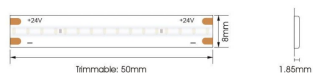

CSP IP20 320 LED/m

Tira de LED Lavov de la familia CSP IP20 320 LED/m con una potencia de 10W/m y una optica de 122 grados. CCT 2700K. Con un flujo luminoso total de 970lm/m y una eficacia luminosa de 97lm/W.

Código artículo	86.LS25.1200.90
Tipo de producto	Indoor
Categoría	Tiras LED
Familia	CSP IP20
Subfamilia	CSP IP20 320 LED/m
Pictograms	<div style="display: flex; gap: 5px;"> <div style="border: 1px solid gray; padding: 2px;">CRI 90</div> <div style="border: 1px solid gray; padding: 2px;">Driver EXCL.</div> <div style="border: 1px solid gray; padding: 2px;">IP 20</div> <div style="border: 1px solid gray; padding: 2px;">50000h L70B10</div> </div>

Dimensions

Product dimensions (mm) PCB 8mm width by 5000 mm length, cut every 50 mm, 320 CSP led/m

Esquema

Producto

Potencia real (W)	10
Flujo luminoso real (lm)	970
Eficacia luminosa (lm/W)	97
Ángulo de apertura	122
Life time (h)	50000h L70B10
IP	20
Chip Brand	Refond
Driver incluido	no
Temperatura de color (K)	2700
Consistencia de color (SDCM)	SDCM<3
CRI	90