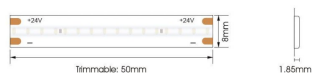

CSP IP20 320 LED/m

Tira de LED Lavov de la familia CSP IP20 320 LED/m con una potencia de 10W/m y una optica de 122 grados. CCT 2700K. Con un flujo luminoso total de 970lm/m y una eficacia luminosa de 97lm/W.

Código artículo	86.LS25.1200.90
Tipo de producto	Outdoor
Categoría	Tiras LED
Familia	CSP IP20
Subfamilia	CSP IP20 320 LED/m
Pictograms	<div style="display: flex; gap: 5px;"> <div style="border: 1px solid gray; padding: 2px;">CRI 90</div> <div style="border: 1px solid gray; padding: 2px;">Driver EXCL.</div> <div style="border: 1px solid gray; padding: 2px;">IP 20</div> <div style="border: 1px solid gray; padding: 2px;">50000h L70B10</div> </div>

Dimensions

Product dimensions (mm) PCB 8mm width by 5000 mm length, cut every 50 mm, 320 CSP led/m

Esquema

Producto

Potencia real (W)	10
Flujo luminoso real (lm)	970
Eficacia luminosa (lm/W)	97
Ángulo de apertura	122
Life time (h)	50000h L70B10
IP	20
Chip Brand	Refond
Driver incluido	no
Temperatura de color (K)	2700
Consistencia de color (SDCM)	SDCM<3
CRI	90