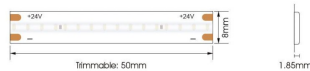

CSP IP20 320 LED/m

Tira de LED Lavov de la familia CSP IP20 320 LED/m con una potencia de 10W/m y una optica de 122 grados. CCT 3000K. Con un flujo luminoso total de 1000lm/m y una eficacia luminosa de 100lm/W.

Código artículo	86.LS25.1300.90
Tipo de producto	Outdoor
Categoría	Tiras LED
Familia	CSP IP20
Subfamilia	CSP IP20 320 LED/m
Pictograms	<div style="display: flex; gap: 5px;"> <div style="border: 1px solid gray; padding: 2px;">CRI 90</div> <div style="border: 1px solid gray; padding: 2px;">Driver EXCL.</div> <div style="border: 1px solid gray; padding: 2px;">IP 20</div> <div style="border: 1px solid gray; padding: 2px;">50000h L70B10</div> </div>

Dimensions

Product dimensions (mm) PCB 8mm width by 5000 mm length, cut every 50 mm, 320 CSP led/m

Esquema

Producto

Potencia real (W)	10
Flujo luminoso real (lm)	1000
Eficacia luminosa (lm/W)	100
Ángulo de apertura	122
Life time (h)	50000h L70B10
IP	20
Chip Brand	Refond
Driver incluido	no
Temperatura de color (K)	3000
Consistencia de color (SDCM)	SDCM<3
CRI	90