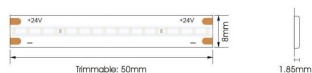

CSP IP20 320 LED/m

Tira de LED Lavov de la familia CSP IP20 320 LED/m con una potencia de 10W/m y una optica de 122 grados. CCT 4000K. Con un flujo luminoso total de 1030lm/m y una eficacia luminosa de 103lm/W.

Código artículo	86.LS25.1400.90
Tipo de producto	Indoor
Categoría	Tiras LED
Familia	CSP IP20
Subfamilia	CSP IP20 320 LED/m
Pictograms	<div style="display: flex; gap: 5px;"> <div style="border: 1px solid gray; padding: 2px;">CRI 90</div> <div style="border: 1px solid gray; padding: 2px;">Driver EXCL.</div> <div style="border: 1px solid gray; padding: 2px;">IP 20</div> <div style="border: 1px solid gray; padding: 2px;">50000h L70B10</div> </div>

Dimensions

Product dimensions (mm) PCB 8mm width by 5000 mm length, cut every 50 mm, 320 CSP led/m

Esquema

Producto

Potencia real (W)	10
Flujo luminoso real (lm)	1030
Eficacia luminosa (lm/W)	103
Ángulo de apertura	122
Life time (h)	50000h L70B10
IP	20
Chip Brand	Refond
Driver incluido	no
Temperatura de color (K)	4000
Consistencia de color (SDCM)	SDCM<3
CRI	90