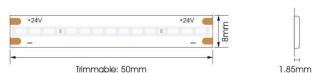

CSP IP20 320 LED/m

Tira de LED Lavov de la familia CSP IP20 320 LED/m con una potencia de 10W/m y una optica de 122 grados. CCT 4000K. Con un flujo luminoso total de 1030lm/m y una eficacia luminosa de 103lm/W.

Código artículo	86.LS25.1400.90
Tipo de producto	Outdoor
Categoría	Tiras LED
Familia	CSP IP20
Subfamilia	CSP IP20 320 LED/m
Pictograms	<div style="display: flex; gap: 5px;"> <div style="border: 1px solid gray; padding: 2px;">CRI 90</div> <div style="border: 1px solid gray; padding: 2px;">Driver EXCL.</div> <div style="border: 1px solid gray; padding: 2px;">IP 20</div> <div style="border: 1px solid gray; padding: 2px;">50000h L70B10</div> </div>

Dimensions

Product dimensions (mm) PCB 8mm width by 5000 mm length, cut every 50 mm, 320 CSP led/m

Esquema

Producto

Potencia real (W)	10
Flujo luminoso real (lm)	1030
Eficacia luminosa (lm/W)	103
Ángulo de apertura	122
Life time (h)	50000h L70B10
IP	20
Chip Brand	Refond
Driver incluido	no
Temperatura de color (K)	4000
Consistencia de color (SDCM)	SDCM<3
CRI	90