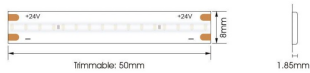

CSP IP20 320 LED/m

Tira de LED Lavov de la familia CSP IP20 320 LED/m con una potencia de 10W/m y una optica de 122 grados. CCT 6500K. Con un flujo luminoso total de 1030lm/m y una eficacia luminosa de 103lm/W.

Código artículo	86.LS25.1600.90
Tipo de producto	Outdoor
Categoría	Tiras LED
Familia	CSP IP20
Subfamilia	CSP IP20 320 LED/m
Pictograms	<div style="display: flex; gap: 5px;"> <div style="border: 1px solid gray; padding: 2px;">CRI 90</div> <div style="border: 1px solid gray; padding: 2px;">Driver EXCL.</div> <div style="border: 1px solid gray; padding: 2px;">IP 20</div> <div style="border: 1px solid gray; padding: 2px;">50000h L70B10</div> </div>

Dimensions

Product dimensions (mm) PCB 8mm width by 5000 mm length, cut every 50 mm, 320 CSP led/m

Esquema

Producto

Potencia real (W)	10
Flujo luminoso real (lm)	1030
Eficacia luminosa (lm/W)	103
Ángulo de apertura	122
Life time (h)	50000h L70B10
IP	20
Chip Brand	Refond
Driver incluido	no
Temperatura de color (K)	6500
Consistencia de color (SDCM)	SDCM<3
CRI	90