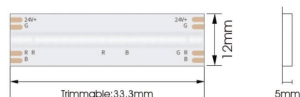

CSP IP68 540 LED/m RGB

Tira de LED Lavov de la familia CSP IP68 540 LED/m RGB con una potencia de 15W/m y una optica de 118 grados. CCT RGBK. Con un flujo luminoso total de 545lm/m y una eficacia luminosa de 37lm/W.

Código artículo	86.LS27.3000.00
Tipo de producto	Outdoor
Categoría	Tiras LED
Familia	CSP IP68 RGB
Subfamilia	CSP IP68 540 LED/m RGB
Pictograms	<div style="display: flex; gap: 5px;"> <div style="border: 1px solid gray; padding: 2px;">CRI 90</div> <div style="border: 1px solid gray; padding: 2px;">Driver EXCL.</div> <div style="border: 1px solid gray; padding: 2px;">50000h L70B10</div> </div>

Dimensions

Product dimensions (mm) PCB 10mm width by 5000 mm length, cut every 33,3 mm

Esquema

Producto

Potencia real (W)	15
Flujo luminoso real (lm)	545
Eficacia luminosa (lm/W)	37
Ángulo de apertura	118
Life time (h)	50000h L70B10
IP	68
Chip Brand	Refond
Driver incluido	no
Temperatura de color (K)	RGB
Consistencia de color (SDCM)	SDCM<3