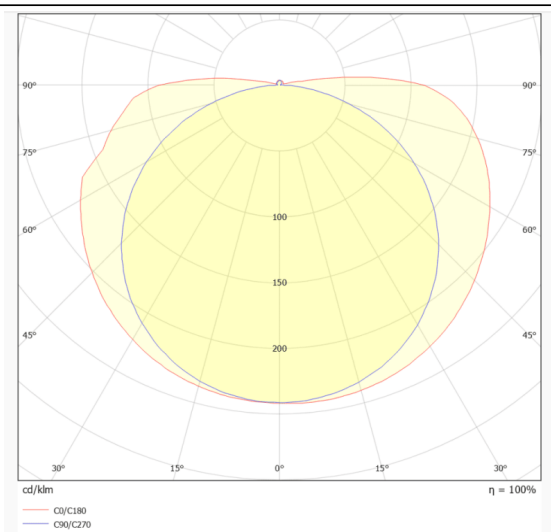

COB STRIPS IP20

Tira de LED Lavov de la familia COB STRIPS IP20 con una potencia de 8W/m y un ángulo de apertura del haz de 120°. Dimensiones PCB 8mm x 5m trimmable 50mm, 320 LED/m .Con un flujo luminoso total de 744lm/m y una eficacia luminosa de 93lm/W. CCT 2700K. CRI>90.

Código artículo	86.LS30.1200.90
Tipo de producto	Indoor
Categoría	Tiras LED
Familia	COB STRIPS
Subfamilia	COB STRIPS IP20
Pictograms	<div style="display: flex; gap: 5px;"> <div style="border: 1px solid gray; padding: 2px;">CRI 90</div> <div style="border: 1px solid gray; padding: 2px;">Driver EXCL.</div> <div style="border: 1px solid gray; padding: 2px;">IP 20</div> <div style="border: 1px solid gray; padding: 2px;">50000h L70B10</div> </div>

Dimensions

Product dimensions (mm) **PCB 8mm x 5m trimmable 50mm, 320 LED/m**

Esquema

Curva fotométrica

Producto	
Potencia real (W)	8
Flujo luminoso real (lm)	744
Eficacia luminosa (lm/W)	93
Ángulo de apertura	120
Tiempo de vida	50000h L70B10
IP	20
Driver incluido	no
Fuente de luz	LED
Tipo de LED	2835 SMD
Temperatura de color (K)	2700
Consistencia de color (SDCM)	SDCM3
CRI	90