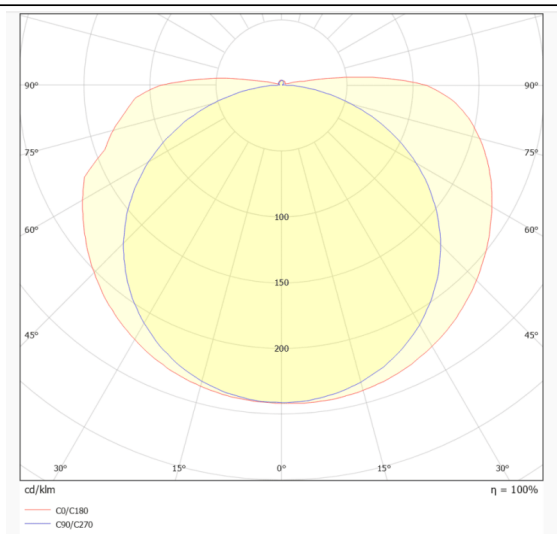

COB STRIPS IP20

Tira de LED Lavov de la familia COB STRIPS IP20 con una potencia de 8W/m y un ángulo de apertura del haz de 120°. Dimensiones PCB 8mm x 5m trimmable 50mm, 320 LED/m .Con un flujo luminoso total de 744lm/m y una eficacia luminosa de 93lm/W. CCT 2700K. CRI>90.

Código artículo	86.LS30.1200.90
Tipo de producto	Indoor
Categoría	Tiras LED
Familia	COB STRIPS
Subfamilia	COB STRIPS IP20
Pictograms	<div style="display: flex; gap: 5px;"> <div style="border: 1px solid gray; padding: 2px; font-size: 8px;">CRI 90</div> <div style="border: 1px solid gray; padding: 2px; font-size: 8px;">Driver EXCL.</div> <div style="border: 1px solid gray; padding: 2px; font-size: 8px;">IP 20</div> <div style="border: 1px solid gray; padding: 2px; font-size: 8px;">50000h L70B10</div> </div>

Dimensions

Product dimensions (mm) **PCB 8mm x 5m trimmable 50mm, 320 LED/m**

Esquema

Curva fotométrica

Producto	
Potencia real (W)	8
Flujo luminoso real (lm)	744
Eficacia luminosa (lm/W)	93
Ángulo de apertura	120
Life time (h)	50000h L70B10
IP	20
Driver incluido	no
Light source	LED
Type of LED	2835 SMD
Temperatura de color (K)	2700
Consistencia de color (SDCM)	SDCM<3
CRI	90