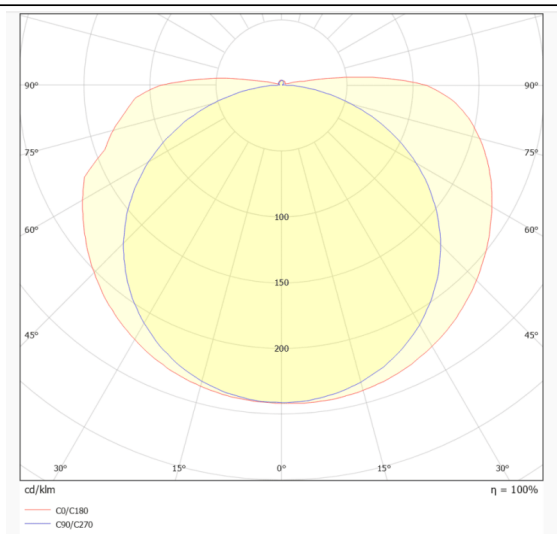

COB STRIPS IP20

Tira de LED Lavov de la familia COB STRIPS IP20 con una potencia de 8W/m y un ángulo de apertura del haz de 120°. Dimensiones PCB 8mm x 5m trimmable 50mm, 320 LED/m .Con un flujo luminoso total de 768lm/m y una eficacia luminosa de 96lm/W. CCT 3000K. CRI>90.

| | |
|-------------------------|---|
| Código artículo | 86.LS30.1300.90 |
| Tipo de producto | Indoor |
| Categoría | Tiras LED |
| Familia | COB STRIPS |
| Subfamilia | COB STRIPS IP20 |
| Pictograms | <div style="display: flex; gap: 5px;"> <div style="border: 1px solid gray; padding: 2px; font-size: 8px;">CRI 90</div> <div style="border: 1px solid gray; padding: 2px; font-size: 8px;">Driver EXCL.</div> <div style="border: 1px solid gray; padding: 2px; font-size: 8px;">IP 20</div> <div style="border: 1px solid gray; padding: 2px; font-size: 8px;">50000h L70B10</div> </div> |

Dimensions

Product dimensions (mm) **PCB 8mm x 5m trimmable 50mm, 320 LED/m**

Esquema

Curva fotométrica

Producto

| | |
|-------------------------------------|----------------------|
| Potencia real (W) | 8 |
| Flujo luminoso real (lm) | 768 |
| Eficacia luminosa (lm/W) | 96 |
| Ángulo de apertura | 120 |
| Life time (h) | 50000h L70B11 |
| IP | 20 |
| Driver incluido | no |
| Light source | LED |
| Type of LED | 2835 SMD |
| Temperatura de color (K) | 3000 |
| Consistencia de color (SDCM) | SDCM<4 |
| CRI | 90 |