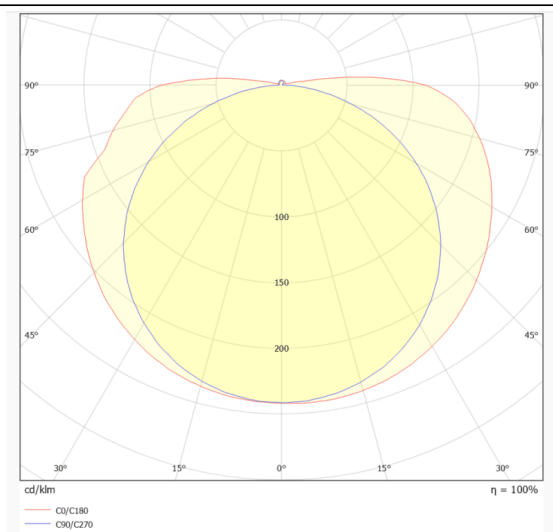

COB STRIPS IP20

Tira de LED Lavov de la familia COB STRIPS IP20 con una potencia de 8W/m y un ángulo de apertura del haz de 120°. Dimensiones PCB 8mm x 5m trimmable 50mm, 320 LED/m .Con un flujo luminoso total de 768lm/m y una eficacia luminosa de 96lm/W. CCT 3000K. CRI>90.

Código artículo	86.LS30.1300.90
Tipo de producto	Indoor
Categoría	Tiras LED
Familia	COB STRIPS
Subfamilia	COB STRIPS IP20
Pictograms	<div style="display: flex; gap: 5px;"> <div style="border: 1px solid gray; padding: 2px; font-size: 8px;">CRI 90</div> <div style="border: 1px solid gray; padding: 2px; font-size: 8px;">Driver EXCL.</div> <div style="border: 1px solid gray; padding: 2px; font-size: 8px;">IP 20</div> <div style="border: 1px solid gray; padding: 2px; font-size: 8px;">50000h L70B10</div> </div>

Dimensions

Product dimensions (mm) **PCB 8mm x 5m trimmable 50mm, 320 LED/m**

Esquema

Curva fotométrica

Producto

Potencia real (W)	8
Flujo luminoso real (lm)	768
Eficacia luminosa (lm/W)	96
Ángulo de apertura	120
Tiempo de vida	50000h L70B11
IP	20
Driver incluido	no
Fuente de luz	LED
Tipo de LED	2835 SMD
Temperatura de color (K)	3000
Consistencia de color (SDCM)	SDCM4
CRI	90