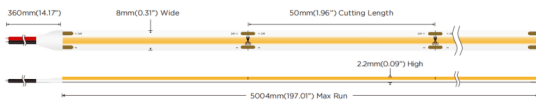

COB STRIPS IP20

Tira de LED Lavov de la familia COB STRIPS IP20 con una potencia de 8W/m y un ángulo de apertura del haz de 120°. Dimensiones PCB 8mm x 5m trimmable 50mm, 320 LED/m .Con un flujo luminoso total de 768lm/m y una eficacia luminosa de 96lm/W. CCT 3000K. CRI>90.

Código artículo	86.LS30.1300.90
Tipo de producto	Indoor
Categoría	Tiras LED
Familia	COB STRIPS
Subfamilia	COB STRIPS IP20
Pictograms	<div style="display: flex; gap: 5px;"> <div style="border: 1px solid gray; padding: 2px; font-size: 8px;">CRI 90</div> <div style="border: 1px solid gray; padding: 2px; font-size: 8px;">Driver EXCL.</div> <div style="border: 1px solid gray; padding: 2px; font-size: 8px;">IP 20</div> <div style="border: 1px solid gray; padding: 2px; font-size: 8px;">50000h L70B10</div> </div>

Dimensions

Product dimensions (mm) **PCB 8mm x 5m trimmable 50mm, 320 LED/m**

Esquema

Curva fotométrica

Producto

Potencia real (W)	8
Flujo luminoso real (lm)	768
Eficacia luminosa (lm/W)	96
Ángulo de apertura	120
Tiempo de vida	50000h L70B11
IP	20
Driver incluido	no
Fuente de luz	LED
Tipo de LED	2835 SMD
Temperatura de color (K)	3000
Consistencia de color (SDCM)	SDCM4
CRI	90