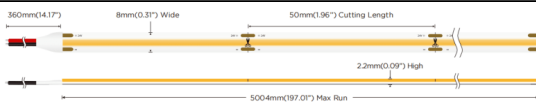

### COB STRIPS IP20

Tira de LED Lavov de la familia COB STRIPS IP20 con una potencia de 8W/m y un ángulo de apertura del haz de 120°. Dimensiones PCB 8mm x 5m trimmable 50mm, 320 LED/m .Con un flujo luminoso total de 800lm/m y una eficacia luminosa de 100lm/W. CCT 4000K. CRI>90.

<b>Código artículo</b>	<b>86.LS30.1400.90</b>
<b>Tipo de producto</b>	<b>Indoor</b>
<b>Categoría</b>	<b>Tiras LED</b>
<b>Familia</b>	<b>COB STRIPS</b>
<b>Subfamilia</b>	<b>COB STRIPS IP20</b>
<b>Pictograms</b>	<div style="display: flex; gap: 5px;"> <div style="border: 1px solid gray; padding: 2px; font-size: 8px;">CRI 90</div> <div style="border: 1px solid gray; padding: 2px; font-size: 8px;">Driver EXCL.</div> <div style="border: 1px solid gray; padding: 2px; font-size: 8px;">IP 20</div> <div style="border: 1px solid gray; padding: 2px; font-size: 8px;">50000h L70B10</div> </div>

### Dimensions

**Product dimensions (mm)**      **PCB 8mm x 5m trimmable 50mm, 320 LED/m**

### Curva fotométrica

<b>Producto</b>	
<b>Potencia real (W)</b>	<b>8</b>
<b>Flujo luminoso real (lm)</b>	<b>800</b>
<b>Eficacia luminosa (lm/W)</b>	<b>100</b>
<b>Ángulo de apertura</b>	<b>120</b>
<b>Life time (h)</b>	<b>50000h L70B12</b>
<b>IP</b>	<b>20</b>
<b>Driver incluido</b>	<b>no</b>
<b>Light source</b>	<b>LED</b>
<b>Type of LED</b>	<b>2835 SMD</b>
<b>Temperatura de color (K)</b>	<b>4000</b>
<b>Consistencia de color (SDCM)</b>	<b>SDCM&lt;5</b>
<b>CRI</b>	<b>90</b>