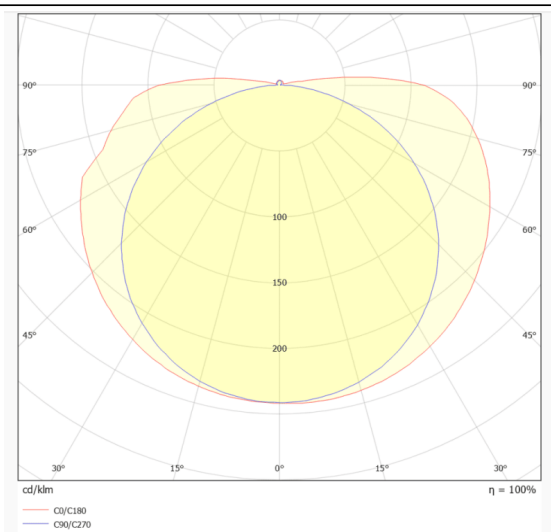

### COB STRIPS IP20

Tira de LED Lavov de la familia COB STRIPS IP20 con una potencia de 8W/m y un ángulo de apertura del haz de 120°. Dimensiones PCB 8mm x 5m trimmable 50mm, 320 LED/m .Con un flujo luminoso total de 800lm/m y una eficacia luminosa de 100lm/W. CCT 4000K. CRI>90.

<b>Código artículo</b>	<b>86.LS30.1400.90</b>
<b>Tipo de producto</b>	<b>Indoor</b>
<b>Categoría</b>	<b>Tiras LED</b>
<b>Familia</b>	<b>COB STRIPS</b>
<b>Subfamilia</b>	<b>COB STRIPS IP20</b>
<b>Pictograms</b>	<div style="display: flex; gap: 5px;"> <div style="border: 1px solid gray; padding: 2px; font-size: 8px;">CRI 90</div> <div style="border: 1px solid gray; padding: 2px; font-size: 8px;">Driver EXCL.</div> <div style="border: 1px solid gray; padding: 2px; font-size: 8px;">IP 20</div> <div style="border: 1px solid gray; padding: 2px; font-size: 8px;">50000h L70B10</div> </div>

### Dimensions

**Product dimensions (mm)**      **PCB 8mm x 5m trimmable 50mm, 320 LED/m**

### Curva fotométrica

<b>Producto</b>	
<b>Potencia real (W)</b>	<b>8</b>
<b>Flujo luminoso real (lm)</b>	<b>800</b>
<b>Eficacia luminosa (lm/W)</b>	<b>100</b>
<b>Ángulo de apertura</b>	<b>120</b>
<b>Life time (h)</b>	<b>50000h L70B12</b>
<b>IP</b>	<b>20</b>
<b>Driver incluido</b>	<b>no</b>
<b>Light source</b>	<b>LED</b>
<b>Type of LED</b>	<b>2835 SMD</b>
<b>Temperatura de color (K)</b>	<b>4000</b>
<b>Consistencia de color (SDCM)</b>	<b>SDCM&lt;5</b>
<b>CRI</b>	<b>90</b>