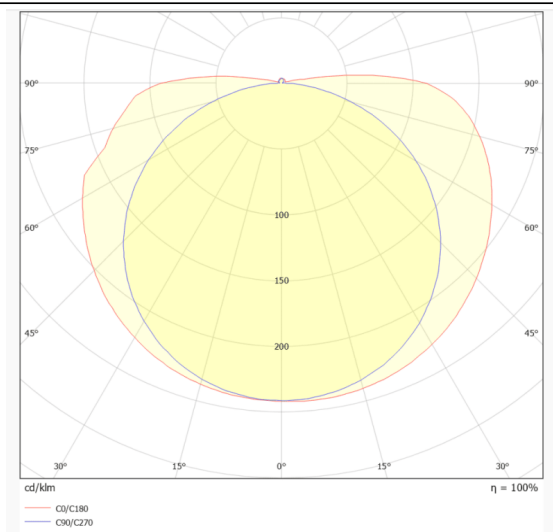

COB STRIPS IP20

Tira de LED Lavov de la familia COB STRIPS IP20 con una potencia de 8W/m y un ángulo de apertura del haz de 120°. Dimensiones PCB 8mm x 5m trimmable 50mm, 320 LED/m .Con un flujo luminoso total de 800lm/m y una eficacia luminosa de 100lm/W. CCT 4000K. CRI>90.

Código artículo	86.LS30.1400.90
Tipo de producto	Indoor
Categoría	Tiras LED
Familia	COB STRIPS
Subfamilia	COB STRIPS IP20
Pictograms	<div style="display: flex; gap: 5px;"> <div style="border: 1px solid gray; padding: 2px; font-size: 8px;">CRI 90</div> <div style="border: 1px solid gray; padding: 2px; font-size: 8px;">Driver EXCL.</div> <div style="border: 1px solid gray; padding: 2px; font-size: 8px;">IP 20</div> <div style="border: 1px solid gray; padding: 2px; font-size: 8px;">50000h L70B10</div> </div>

Dimensions

Product dimensions (mm) **PCB 8mm x 5m trimmable 50mm, 320 LED/m**

Esquema

Curva fotométrica

Producto

Potencia real (W)	8
Flujo luminoso real (lm)	800
Eficacia luminosa (lm/W)	100
Ángulo de apertura	120
Tiempo de vida	50000h L70B12
IP	20
Driver incluido	no
Fuente de luz	LED
Tipo de LED	2835 SMD
Temperatura de color (K)	4000
Consistencia de color (SDCM)	SDCM5
CRI	90