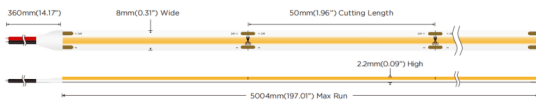

COB STRIPS IP20

Tira de LED Lavov de la familia COB STRIPS IP20 con una potencia de 8W/m y un ángulo de apertura del haz de 120°. Dimensiones PCB 8mm x 5m trimmable 50mm, 320 LED/m .Con un flujo luminoso total de 800lm/m y una eficacia luminosa de 100lm/W. CCT 4000K. CRI>90.

Código artículo	86.LS30.1400.90
Tipo de producto	Indoor
Categoría	Tiras LED
Familia	COB STRIPS
Subfamilia	COB STRIPS IP20
Pictograms	<div style="display: flex; gap: 5px;"> <div style="border: 1px solid gray; padding: 2px; font-size: 8px;">CRI 90</div> <div style="border: 1px solid gray; padding: 2px; font-size: 8px;">Driver EXCL.</div> <div style="border: 1px solid gray; padding: 2px; font-size: 8px;">IP 20</div> <div style="border: 1px solid gray; padding: 2px; font-size: 8px;">50000h L70B10</div> </div>

Dimensions

Product dimensions (mm) **PCB 8mm x 5m trimmable 50mm, 320 LED/m**

Esquema

Curva fotométrica

Producto

Potencia real (W)	8
Flujo luminoso real (lm)	800
Eficacia luminosa (lm/W)	100
Ángulo de apertura	120
Tiempo de vida	50000h L70B12
IP	20
Driver incluido	no
Fuente de luz	LED
Tipo de LED	2835 SMD
Temperatura de color (K)	4000
Consistencia de color (SDCM)	SDCM5
CRI	90