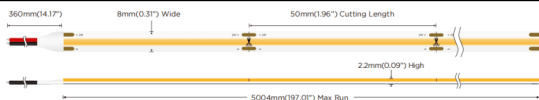

### Dimensions

**Product dimensions (mm)** PCB 8mm x 5m trimmable 50mm, 320 LED/m

### Esquema

### COB STRIPS IP20

Tira de LED Lavov de la familia COB STRIPS IP20 con una potencia de 8W/m y un ángulo de apertura del haz de 120°. Dimensiones PCB 8mm x 5m trimmable 50mm, 320 LED/m. Con un flujo luminoso total de 840lm/m y una eficacia luminosa de 105lm/W. CCT 6000K. CRI>90.