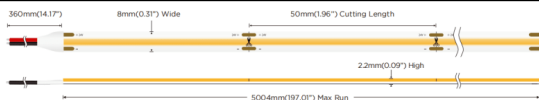

**Dimensions**

**Product dimensions (mm)**     **PCB 8mm x 5m trimmable 50mm, 320 LED/m**

**Esquema**

**Curva fotométrica**

**COB STRIPS IP20**

Tira de LED Lavov de la familia COB STRIPS IP20 con una potencia de 8W/m y un ángulo de apertura del haz de 120°. Dimensiones PCB 8mm x 5m trimmable 50mm, 320 LED/m .Con un flujo luminoso total de 840lm/m y una eficacia luminosa de 105lm/W. CCT 6000K. CRI>90.

<b>Código artículo</b>	<b>86.LS30.1600.90</b>
<b>Tipo de producto</b>	<b>Indoor</b>
<b>Categoría</b>	<b>Tiras LED</b>
<b>Familia</b>	<b>COB STRIPS</b>
<b>Subfamilia</b>	<b>COB STRIPS IP20</b>
<b>Pictograms</b>	<div style="display: flex; gap: 5px;"> <div style="border: 1px solid gray; padding: 2px;">CRI 90</div> <div style="border: 1px solid gray; padding: 2px;">Driver EXCL.</div> <div style="border: 1px solid gray; padding: 2px;">IP 20</div> <div style="border: 1px solid gray; padding: 2px;">50000h L70B10</div> </div>

<b>Producto</b>	
<b>Potencia real (W)</b>	<b>8</b>
<b>Flujo luminoso real (lm)</b>	<b>840</b>
<b>Eficacia luminosa (lm/W)</b>	<b>105</b>
<b>Ángulo de apertura</b>	<b>120</b>
<b>Life time (h)</b>	<b>50000h L70B13</b>
<b>IP</b>	<b>20</b>
<b>Driver incluido</b>	<b>no</b>
<b>Light source</b>	<b>LED</b>
<b>Type of LED</b>	<b>2835 SMD</b>
<b>Temperatura de color (K)</b>	<b>6000</b>
<b>Consistencia de color (SDCM)</b>	<b>SDCM&lt;6</b>
<b>CRI</b>	<b>90</b>