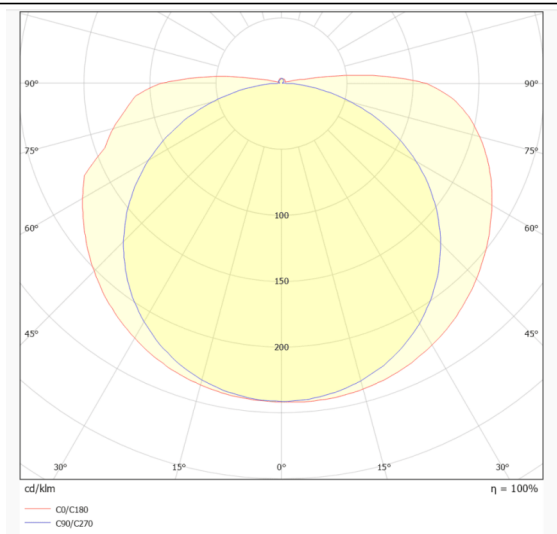

**Dimensions**

**Product dimensions (mm)**     **PCB 8mm x 5m trimmable 50mm, 320 LED/m**

**Esquema**

**Curva fotométrica**

**COB STRIPS IP20**

Tira de LED Lavov de la familia COB STRIPS IP20 con una potencia de 8W/m y un ángulo de apertura del haz de 120°. Dimensiones PCB 8mm x 5m trimmable 50mm, 320 LED/m .Con un flujo luminoso total de 840lm/m y una eficacia luminosa de 105lm/W. CCT 6000K. CRI>90.

<b>Código artículo</b>	<b>86.LS30.1600.90</b>
<b>Tipo de producto</b>	<b>Indoor</b>
<b>Categoría</b>	<b>Tiras LED</b>
<b>Familia</b>	<b>COB STRIPS</b>
<b>Subfamilia</b>	<b>COB STRIPS IP20</b>
<b>Pictograms</b>	<div style="display: flex; gap: 5px;"> <div style="border: 1px solid gray; padding: 2px;">CRI 90</div> <div style="border: 1px solid gray; padding: 2px;">Driver EXCL.</div> <div style="border: 1px solid gray; padding: 2px;">IP 20</div> <div style="border: 1px solid gray; padding: 2px;">50000h L70B10</div> </div>

<b>Producto</b>	
<b>Potencia real (W)</b>	<b>8</b>
<b>Flujo luminoso real (lm)</b>	<b>840</b>
<b>Eficacia luminosa (lm/W)</b>	<b>105</b>
<b>Ángulo de apertura</b>	<b>120</b>
<b>Life time (h)</b>	<b>50000h L70B13</b>
<b>IP</b>	<b>20</b>
<b>Driver incluido</b>	<b>no</b>
<b>Light source</b>	<b>LED</b>
<b>Type of LED</b>	<b>2835 SMD</b>
<b>Temperatura de color (K)</b>	<b>6000</b>
<b>Consistencia de color (SDCM)</b>	<b>SDCM&lt;6</b>
<b>CRI</b>	<b>90</b>