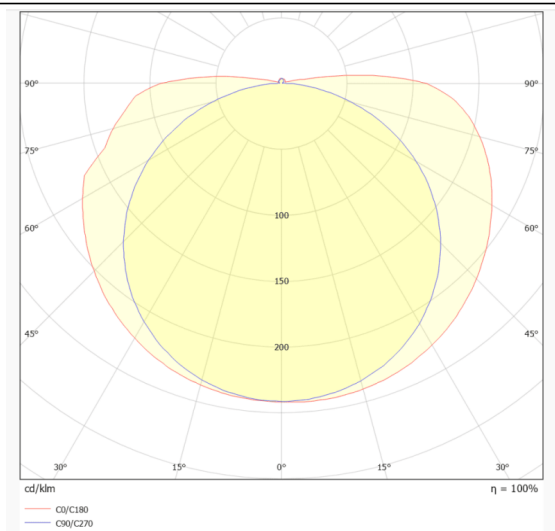

### Dimensions

**Product dimensions (mm)** PCB 8mm x 5m trimmable 50mm, 320 LED/m

### Esquema

### Curva fotométrica

### COB STRIPS IP20

Tira de LED Lavov de la familia COB STRIPS IP20 con una potencia de 8W/m y un ángulo de apertura del haz de 120°. Dimensiones PCB 8mm x 5m trimmable 50mm, 320 LED/m. Con un flujo luminoso total de 840lm/m y una eficacia luminosa de 105lm/W. CCT 6000K. CRI>90.