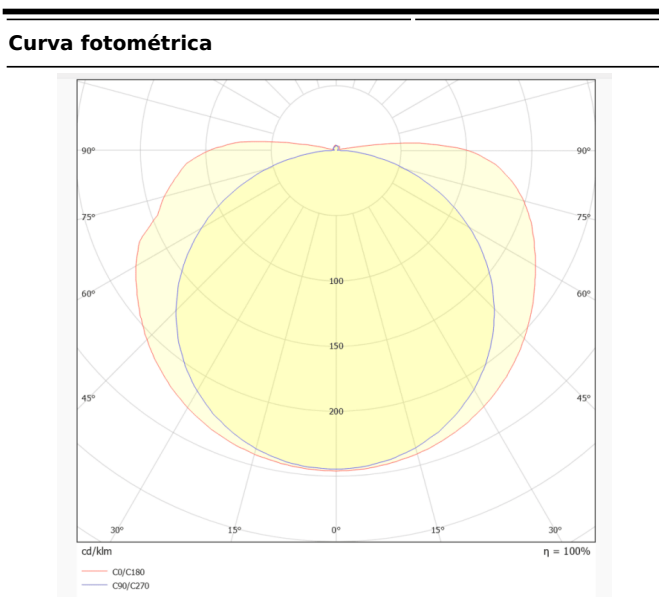

**COB STRIPS IP20**

Tira de LED Lavov de la familia COB STRIPS IP20 con una potencia de 12W/m y un ángulo de apertura del haz de 120°. Dimensiones PCB 10mm x 5m trimmable 100mm, 400 LED/m .Con un flujo luminoso total de 1116lm/m y una eficacia luminosa de 93lm/W. CCT 2700K. CRI>90.

<b>Código artículo</b>	<b>86.LS30.2200.90</b>
<b>Tipo de producto</b>	<b>Indoor</b>
<b>Categoría</b>	<b>Tiras LED</b>
<b>Familia</b>	<b>COB STRIPS</b>
<b>Subfamilia</b>	<b>COB STRIPS IP20</b>
<b>Pictograms</b>	<div style="display: flex; gap: 5px;"> <div style="border: 1px solid gray; padding: 2px; font-size: 8px;">CRI 90</div> <div style="border: 1px solid gray; padding: 2px; font-size: 8px;">Driver EXCL.</div> <div style="border: 1px solid gray; padding: 2px; font-size: 8px;">IP 20</div> <div style="border: 1px solid gray; padding: 2px; font-size: 8px;">50000h L70B10</div> </div>

<b>Dimensions</b>	
<b>Product dimensions (mm)</b>	<b>PCB 10mm x 5m trimmable 100mm, 400 LED/m</b>

<b>Producto</b>	
<b>Potencia real (W)</b>	<b>12</b>
<b>Flujo luminoso real (lm)</b>	<b>1116</b>
<b>Eficacia luminosa (lm/W)</b>	<b>93</b>
<b>Ángulo de apertura</b>	<b>120</b>
<b>Life time (h)</b>	<b>50000h L70B10</b>
<b>IP</b>	<b>20</b>
<b>Driver incluido</b>	<b>no</b>
<b>Light source</b>	<b>LED</b>
<b>Type of LED</b>	<b>2835 SMD</b>
<b>Temperatura de color (K)</b>	<b>2700</b>
<b>Consistencia de color (SDCM)</b>	<b>SDCM&lt;3</b>
<b>CRI</b>	<b>90</b>