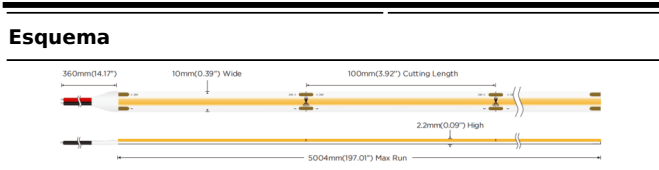

**COB STRIPS IP20**

Tira de LED Lavov de la familia COB STRIPS IP20 con una potencia de 12W/m y un ángulo de apertura del haz de 120°. Dimensiones PCB 10mm x 5m trimmable 100mm, 400 LED/m .Con un flujo luminoso total de 1116lm/m y una eficacia luminosa de 93lm/W. CCT 2700K. CRI>90.

<b>Código artículo</b>	<b>86.LS30.2200.90</b>
<b>Tipo de producto</b>	<b>Indoor</b>
<b>Categoría</b>	<b>Tiras LED</b>
<b>Familia</b>	<b>COB STRIPS</b>
<b>Subfamilia</b>	<b>COB STRIPS IP20</b>
<b>Pictograms</b>	<div style="display: flex; gap: 5px;"> <div style="border: 1px solid gray; padding: 2px; font-size: 8px;">CRI 90</div> <div style="border: 1px solid gray; padding: 2px; font-size: 8px;">Driver EXCL.</div> <div style="border: 1px solid gray; padding: 2px; font-size: 8px;">IP 20</div> <div style="border: 1px solid gray; padding: 2px; font-size: 8px;">50000h L70B10</div> </div>

<b>Dimensions</b>	
<b>Product dimensions (mm)</b>	<b>PCB 10mm x 5m trimmable 100mm, 400 LED/m</b>

<b>Producto</b>	
<b>Potencia real (W)</b>	<b>12</b>
<b>Flujo luminoso real (lm)</b>	<b>1116</b>
<b>Eficacia luminosa (lm/W)</b>	<b>93</b>
<b>Ángulo de apertura</b>	<b>120</b>
<b>Life time (h)</b>	<b>50000h L70B10</b>
<b>IP</b>	<b>20</b>
<b>Driver incluido</b>	<b>no</b>
<b>Light source</b>	<b>LED</b>
<b>Type of LED</b>	<b>2835 SMD</b>
<b>Temperatura de color (K)</b>	<b>2700</b>
<b>Consistencia de color (SDCM)</b>	<b>SDCM&lt;3</b>
<b>CRI</b>	<b>90</b>