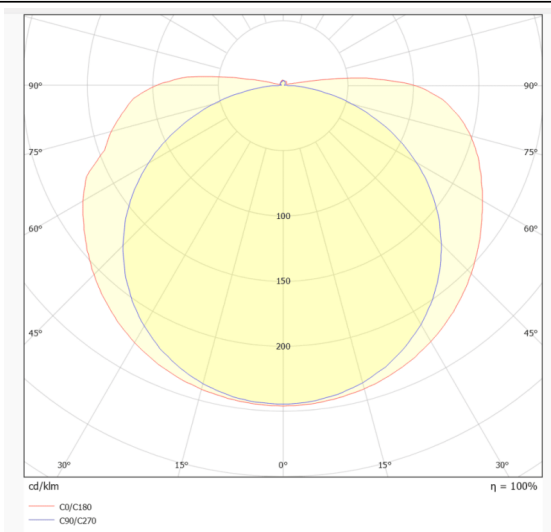

Curva fotométrica

Producto

Potencia real (W)	12

Flujo luminoso real (lm)	1152

Eficacia luminosa (lm/W)	96

Ángulo de apertura	120

Tiempo de vida	50000h L70B10

IP	20

Driver incluido	no

Fuente de luz	LED

Tipo de LED	2835 SMD

Temperatura de color (K)	3000

Consistencia de color (SDCM)	SDCM3

CRI	90