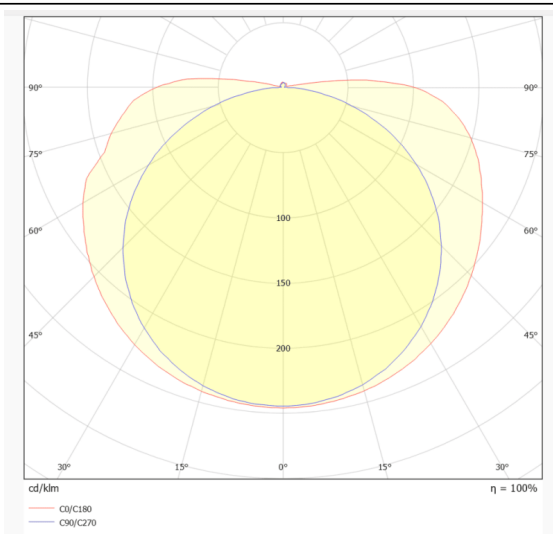

COB STRIPS IP20

Tira de LED Lavov de la familia COB STRIPS IP20 con una potencia de 12W/m y un ángulo de apertura del haz de 120°. Dimensiones PCB 10mm x 5m trimmable 100mm, 400 LED/m .Con un flujo luminoso total de 1152lm/m y una eficacia luminosa de 96lm/W. CCT 3000K. CRI>90.

| | |
|-------------------------|---|
| Código artículo | 86.LS30.2300.90 |
| Tipo de producto | Indoor |
| Categoría | Tiras LED |
| Familia | COB STRIPS |
| Subfamilia | COB STRIPS IP20 |
| Pictograms | <div style="display: flex; gap: 5px;"> <div style="border: 1px solid gray; padding: 2px; font-size: 8px;">CRI 90</div> <div style="border: 1px solid gray; padding: 2px; font-size: 8px;">Driver EXCL.</div> <div style="border: 1px solid gray; padding: 2px; font-size: 8px;">IP 20</div> <div style="border: 1px solid gray; padding: 2px; font-size: 8px;">50000h L70B10</div> </div> |

Dimensions

Product dimensions (mm) **PCB 10mm x 5m trimmable 100mm, 400 LED/m**

Esquema

Curva fotométrica

| | |
|-------------------------------------|----------------------|
| Producto | |
| Potencia real (W) | 12 |
| Flujo luminoso real (lm) | 1152 |
| Eficacia luminosa (lm/W) | 96 |
| Ángulo de apertura | 120 |
| Life time (h) | 50000h L70B10 |
| IP | 20 |
| Driver incluido | no |
| Light source | LED |
| Type of LED | 2835 SMD |
| Temperatura de color (K) | 3000 |
| Consistencia de color (SDCM) | SDCM<3 |
| CRI | 90 |