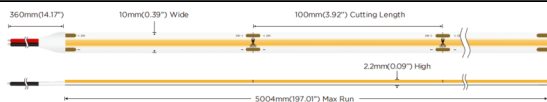

COB STRIPS IP20

Tira de LED Lavov de la familia COB STRIPS IP20 con una potencia de 12W/m y un ángulo de apertura del haz de 120°. Dimensiones PCB 10mm x 5m trimmable 100mm, 400 LED/m .Con un flujo luminoso total de 1152lm/m y una eficacia luminosa de 96lm/W. CCT 3000K. CRI>90.

| | |
|-------------------------|---|
| Código artículo | 86.LS30.2300.90 |
| Tipo de producto | Indoor |
| Categoría | Tiras LED |
| Familia | COB STRIPS |
| Subfamilia | COB STRIPS IP20 |
| Pictograms | <div style="display: flex; gap: 5px;"> <div style="border: 1px solid gray; padding: 2px; font-size: 8px;">CRI 90</div> <div style="border: 1px solid gray; padding: 2px; font-size: 8px;">Driver EXCL.</div> <div style="border: 1px solid gray; padding: 2px; font-size: 8px;">IP 20</div> <div style="border: 1px solid gray; padding: 2px; font-size: 8px;">50000h L70B10</div> </div> |

Dimensions

Product dimensions (mm) **PCB 10mm x 5m trimmable 100mm, 400 LED/m**

Esquema

Curva fotométrica

| | |
|-------------------------------------|----------------------|
| Producto | |
| Potencia real (W) | 12 |
| Flujo luminoso real (lm) | 1152 |
| Eficacia luminosa (lm/W) | 96 |
| Ángulo de apertura | 120 |
| Life time (h) | 50000h L70B10 |
| IP | 20 |
| Driver incluido | no |
| Light source | LED |
| Type of LED | 2835 SMD |
| Temperatura de color (K) | 3000 |
| Consistencia de color (SDCM) | SDCM<3 |
| CRI | 90 |