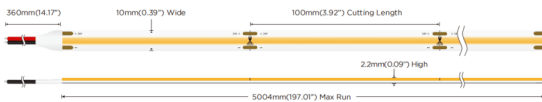

COB STRIPS IP20

Tira de LED Lavov de la familia COB STRIPS IP20 con una potencia de 12W/m y un ángulo de apertura del haz de 120°. Dimensiones PCB 10mm x 5m trimmable 100mm, 400 LED/m. Con un flujo luminoso total de 1152lm/m y una eficacia luminosa de 96lm/W. CCT 3000K. CRI>90.

Código artículo	86.LS30.2300.90

Tipo de producto	Indoor

Categoría	Tiras LED

Familia	COB STRIPS

Subfamilia	COB STRIPS IP20

Dimensions

Product dimensions (mm)	PCB 10mm x 5m trimmable 100mm, 400 LED/m

Esquema

Curva fotométrica

Producto

Potencia real (W)	12

Flujo luminoso real (lm)	1152

Eficacia luminosa (lm/W)	96

Ángulo de apertura	120

Tiempo de vida	50000h L70B10

IP	20

Driver incluido	no

Fuente de luz	LED

Tipo de LED	2835 SMD

Temperatura de color (K)	3000

Consistencia de color (SDCM)	SDCM3

CRI	90