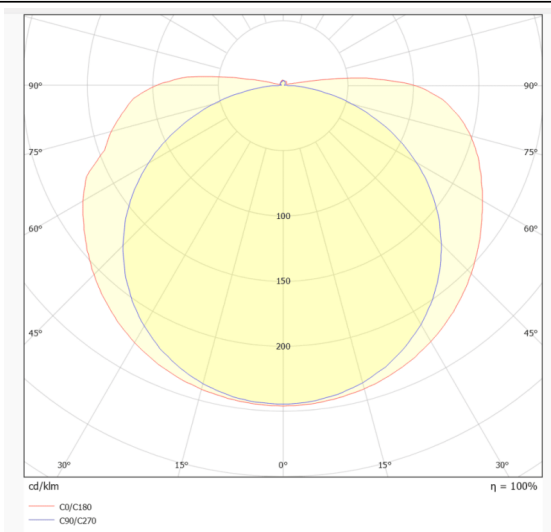

Curva fotométrica

Producto

Potencia real (W)	12

Flujo luminoso real (lm)	1200

Eficacia luminosa (lm/W)	100

Ángulo de apertura	120

Tiempo de vida	50000h L70B10

IP	20

Driver incluido	no

Fuente de luz	LED

Tipo de LED	2835 SMD

Temperatura de color (K)	4000

Consistencia de color (SDCM)	SDCM3

CRI	90