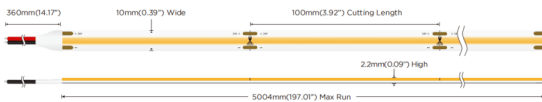

COB STRIPS IP20

Tira de LED Lavov de la familia COB STRIPS IP20 con una potencia de 12W/m y un ángulo de apertura del haz de 120°. Dimensiones PCB 10mm x 5m trimmable 100mm, 400 LED/m. Con un flujo luminoso total de 1200lm/m y una eficacia luminosa de 100lm/W. CCT 4000K. CRI>90.

Código artículo	86.LS30.2400.90

Tipo de producto	Indoor

Categoría	Tiras LED

Familia	COB STRIPS

Subfamilia	COB STRIPS IP20

Dimensions

Product dimensions (mm)	PCB 10mm x 5m trimmable 100mm, 400 LED/m

Esquema

Curva fotométrica

Producto

Potencia real (W)	12

Flujo luminoso real (lm)	1200

Eficacia luminosa (lm/W)	100

Ángulo de apertura	120

Tiempo de vida	50000h L70B10

IP	20

Driver incluido	no

Fuente de luz	LED

Tipo de LED	2835 SMD

Temperatura de color (K)	4000

Consistencia de color (SDCM)	SDCM3

CRI	90