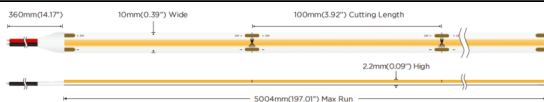

COB STRIPS IP20

Tira de LED Lavov de la familia COB STRIPS IP20 con una potencia de 12W/m y un ángulo de apertura del haz de 120°. Dimensiones PCB 10mm x 5m trimmable 100mm, 400 LED/m .Con un flujo luminoso total de 1200lm/m y una eficacia luminosa de 100lm/W. CCT 4000K. CRI>90.

Código artículo	86.LS30.2400.90
Tipo de producto	Indoor
Categoría	Tiras LED
Familia	COB STRIPS
Subfamilia	COB STRIPS IP20
Pictograms	<div style="display: flex; gap: 5px;"> <div style="border: 1px solid gray; padding: 2px;">CRI 90</div> <div style="border: 1px solid gray; padding: 2px;">Driver EXCL.</div> <div style="border: 1px solid gray; padding: 2px;">IP 20</div> <div style="border: 1px solid gray; padding: 2px;">50000h L70B10</div> </div>

Dimensions

Product dimensions (mm) PCB 10mm x 5m trimmable 100mm, 400 LED/m

Esquema

Curva fotométrica

Producto	
Potencia real (W)	12
Flujo luminoso real (lm)	1200
Eficacia luminosa (lm/W)	100
Ángulo de apertura	120
Life time (h)	50000h L70B10
IP	20
Driver incluido	no
Light source	LED
Type of LED	2835 SMD
Temperatura de color (K)	4000
Consistencia de color (SDCM)	SDCM<3
CRI	90