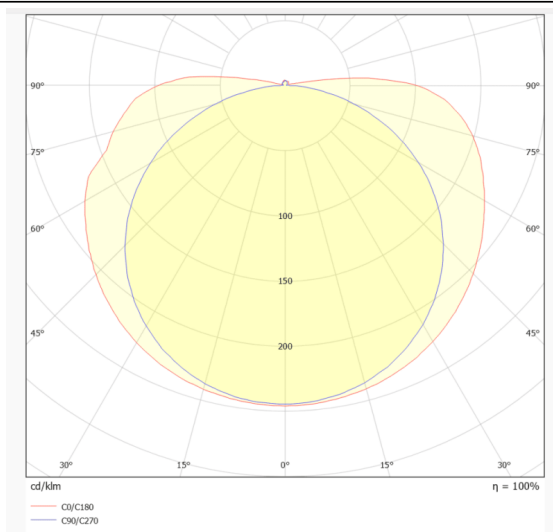

COB STRIPS IP20

Tira de LED Lavov de la familia COB STRIPS IP20 con una potencia de 12W/m y un ángulo de apertura del haz de 120°. Dimensiones PCB 10mm x 5m trimmable 100mm, 400 LED/m .Con un flujo luminoso total de 1200lm/m y una eficacia luminosa de 100lm/W. CCT 4000K. CRI>90.

Código artículo	86.LS30.2400.90
Tipo de producto	Indoor
Categoría	Tiras LED
Familia	COB STRIPS
Subfamilia	COB STRIPS IP20
Pictograms	<div style="display: flex; gap: 5px;"> <div style="border: 1px solid gray; padding: 2px;">CRI 90</div> <div style="border: 1px solid gray; padding: 2px;">Driver EXCL.</div> <div style="border: 1px solid gray; padding: 2px;">IP 20</div> <div style="border: 1px solid gray; padding: 2px;">50000h L70B10</div> </div>

Dimensions

Product dimensions (mm) PCB 10mm x 5m trimmable 100mm, 400 LED/m

Esquema

Curva fotométrica

Producto	
Potencia real (W)	12
Flujo luminoso real (lm)	1200
Eficacia luminosa (lm/W)	100
Ángulo de apertura	120
Life time (h)	50000h L70B10
IP	20
Driver incluido	no
Light source	LED
Type of LED	2835 SMD
Temperatura de color (K)	4000
Consistencia de color (SDCM)	SDCM<3
CRI	90