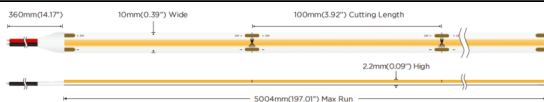

COB STRIPS IP20

Tira de LED Lavov de la familia COB STRIPS IP20 con una potencia de 12W/m y un ángulo de apertura del haz de 120°. Dimensiones PCB 10mm x 5m trimmable 100mm, 400 LED/m. Con un flujo luminoso total de 1260lm/m y una eficacia luminosa de 105lm/W. CCT 6000K. CRI>90.

Código artículo	86.LS30.2600.90
Tipo de producto	Indoor
Categoría	Tiras LED
Familia	COB STRIPS
Subfamilia	COB STRIPS IP20
Pictograms	<div style="display: flex; gap: 5px;"> <div style="border: 1px solid gray; padding: 2px;">CRI 90</div> <div style="border: 1px solid gray; padding: 2px;">Driver EXCL.</div> <div style="border: 1px solid gray; padding: 2px;">IP 20</div> <div style="border: 1px solid gray; padding: 2px;">50000h L70B10</div> </div>

Dimensions

Product dimensions (mm) PCB 10mm x 5m trimmable 100mm, 400 LED/m

Esquema

Curva fotométrica

Producto	
Potencia real (W)	12
Flujo luminoso real (lm)	1260
Eficacia luminosa (lm/W)	105
Ángulo de apertura	120
Tiempo de vida	50000h L70B10
IP	20
Driver incluido	no
Fuente de luz	LED
Tipo de LED	2835 SMD
Temperatura de color (K)	6000
Consistencia de color (SDCM)	SDCM3
CRI	90