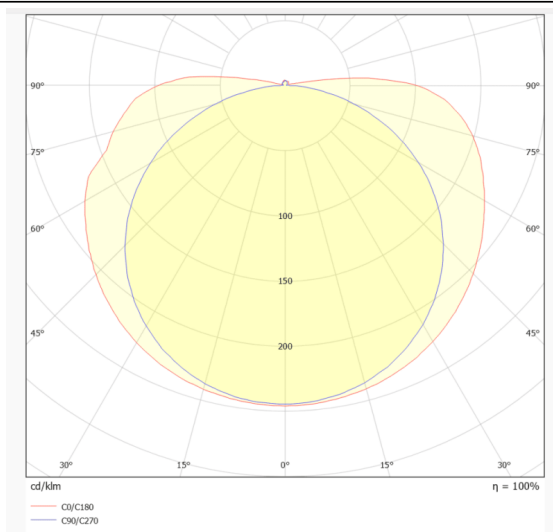

COB STRIPS IP20

Tira de LED Lavov de la familia COB STRIPS IP20 con una potencia de 12W/m y un ángulo de apertura del haz de 120°. Dimensiones PCB 10mm x 5m trimmable 100mm, 400 LED/m. Con un flujo luminoso total de 1260lm/m y una eficacia luminosa de 105lm/W. CCT 6000K. CRI>90.

Código artículo	86.LS30.2600.90
Tipo de producto	Indoor
Categoría	Tiras LED
Familia	COB STRIPS
Subfamilia	COB STRIPS IP20
Pictograms	<div style="display: flex; gap: 5px;"> <div style="border: 1px solid gray; padding: 2px;">CRI 90</div> <div style="border: 1px solid gray; padding: 2px;">Driver EXCL.</div> <div style="border: 1px solid gray; padding: 2px;">IP 20</div> <div style="border: 1px solid gray; padding: 2px;">50000h L70B10</div> </div>

Dimensions

Product dimensions (mm) PCB 10mm x 5m trimmable 100mm, 400 LED/m

Esquema

Curva fotométrica

Producto	
Potencia real (W)	12
Flujo luminoso real (lm)	1260
Eficacia luminosa (lm/W)	105
Ángulo de apertura	120
Tiempo de vida	50000h L70B10
IP	20
Driver incluido	no
Fuente de luz	LED
Tipo de LED	2835 SMD
Temperatura de color (K)	6000
Consistencia de color (SDCM)	SDCM3
CRI	90