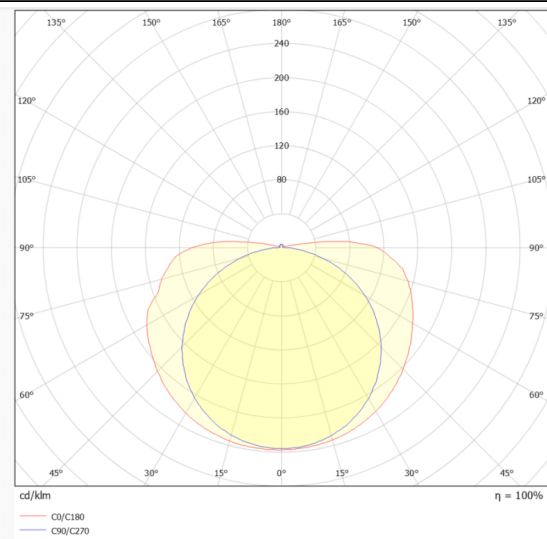

COB STRIPS IP20

Tira de LED Lavov de la familia COB STRIPS IP20 con una potencia de 15W/m y un ángulo de apertura del haz de 120°. Dimensiones PCB 10mm x 5m trimmable 50mm, 480 LED/m. Con un flujo luminoso total de 1395lm/m y una eficacia luminosa de 93lm/W. CCT 2700K. CRI>90.

Código artículo	86.LS30.3200.90
Tipo de producto	Indoor
Categoría	Tiras LED
Familia	COB STRIPS
Subfamilia	COB STRIPS IP20
Pictograms	<div style="display: flex; gap: 5px;"> <div style="border: 1px solid gray; padding: 2px; font-size: 8px;">CRI 90</div> <div style="border: 1px solid gray; padding: 2px; font-size: 8px;">Driver EXCL.</div> <div style="border: 1px solid gray; padding: 2px; font-size: 8px;">IP 20</div> <div style="border: 1px solid gray; padding: 2px; font-size: 8px;">50000h L70B10</div> </div>

Dimensions

Product dimensions (mm) PCB 10mm x 5m trimmable 50mm, 480 LED/m

Curva fotométrica

Producto	
Potencia real (W)	15
Flujo luminoso real (lm)	1395
Eficacia luminosa (lm/W)	93
Ángulo de apertura	120
Life time (h)	50000h L70B10
IP	20
Driver incluido	no
Light source	LED
Type of LED	2835 SMD
Temperatura de color (K)	2700
Consistencia de color (SDCM)	SDCM<3
CRI	90