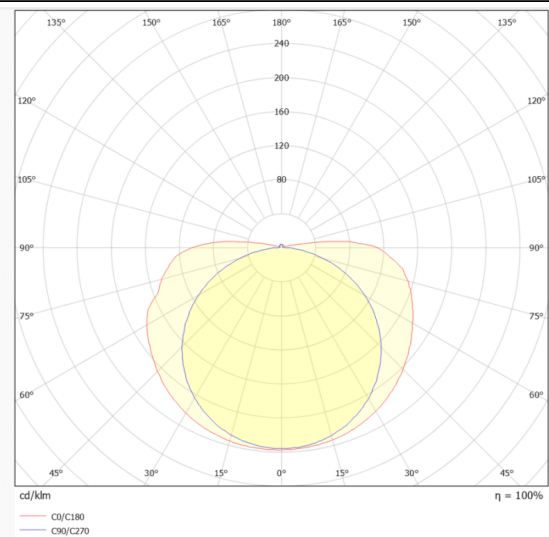

COB STRIPS IP20

Tira de LED Lavov de la familia COB STRIPS IP20 con una potencia de 15W/m y un ángulo de apertura del haz de 120°. Dimensiones PCB 10mm x 5m trimmable 50mm, 480 LED/m .Con un flujo luminoso total de 1395lm/m y una eficacia luminosa de 93lm/W. CCT 2700K. CRI>90.

Código artículo	86.LS30.3200.90
Tipo de producto	Indoor
Categoría	Tiras LED
Familia	COB STRIPS
Subfamilia	COB STRIPS IP20
Pictograms	<div style="display: flex; gap: 5px;"> <div style="border: 1px solid gray; padding: 2px; font-size: 8px;">CRI 90</div> <div style="border: 1px solid gray; padding: 2px; font-size: 8px;">Driver EXCL.</div> <div style="border: 1px solid gray; padding: 2px; font-size: 8px;">IP 20</div> <div style="border: 1px solid gray; padding: 2px; font-size: 8px;">50000h L70B10</div> </div>

Dimensions

Product dimensions (mm) **PCB 10mm x 5m trimmable 50mm, 480 LED/m**

Curva fotométrica

Producto

Potencia real (W)	15
Flujo luminoso real (lm)	1395
Eficacia luminosa (lm/W)	93
Ángulo de apertura	120
Tiempo de vida	50000h L70B10
IP	20
Driver incluido	no
Fuente de luz	LED
Tipo de LED	2835 SMD
Temperatura de color (K)	2700
Consistencia de color (SDCM)	SDCM3
CRI	90